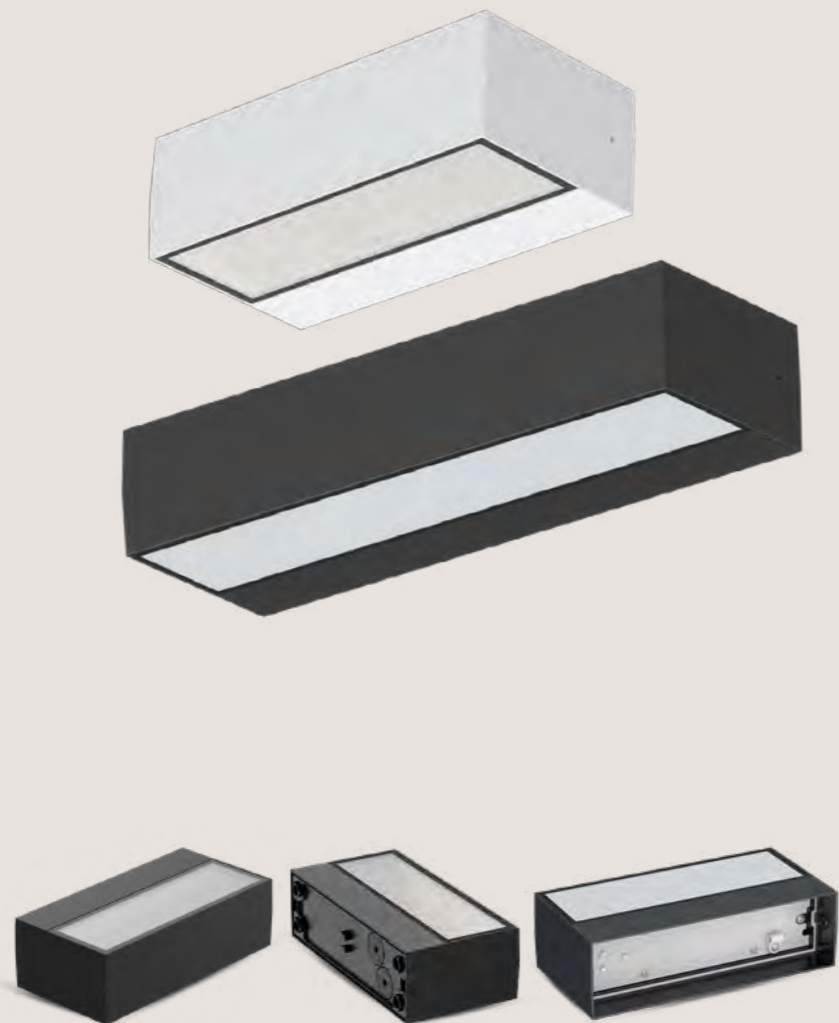

Carcasa de aluminio

Seleccionable: Luz directa e indirecta

Luxe 10W

EC-8650	Negro	3.000K	4.000K	700 lm	79,90 €
EC-8652	Blanco	3.000K	4.000K	600 lm	79,90 €

Luxe 15W

EC-8651	Negro	3.000K	4.000K	900 lm	94,90 €
EC-8653	Blanco	3.000K	4.000K	850 lm	94,90 €