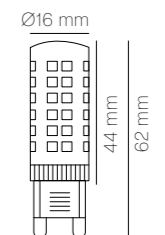

4,5W 100 Ud.

5,5W 100 Ud.

EC-2943	3.000K ±5%	400 lm	5,85 €
EC-2944	4.000K ±5%	415 lm	5,85 €
EC-2945	6.000K ±5%	430 lm	5,85 €

EC-4900	3.000K ±5%	500 lm	6,88 €
EC-4901	6.000K ±5%	530 lm	6,88 €

Gráficos / Graphics

4,5W

5,5W