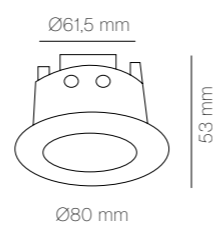

Gráficos / Graphics

De Empotrar PIR

Alimentación	220V/AC – 240V/AC
Frecuencia	50/60 Hz
Luz ambiente	<10 – 2000 LUX (ajustable)
Retardo de tiempo (mínimo)	10 seg ±3 seg
Retardo de tiempo (máximo)	7 min ±2 min
Carga máxima	1200 W (incandescente) / 300 W (LED)
Rango de detección	180°
Temperatura de trabajo	-20 ~ +40 °C
Humedad de trabajo	<93% HR
Velocidad de detección	0,6 – 1,5 m/s
Distancia de detección	Máx. 8 m (a <24 °C)
Altura de instalación	2,2 m – 4 m
Consumo propio	0,9 W
Tecnología	Infrarrojo pasivo (PIR)