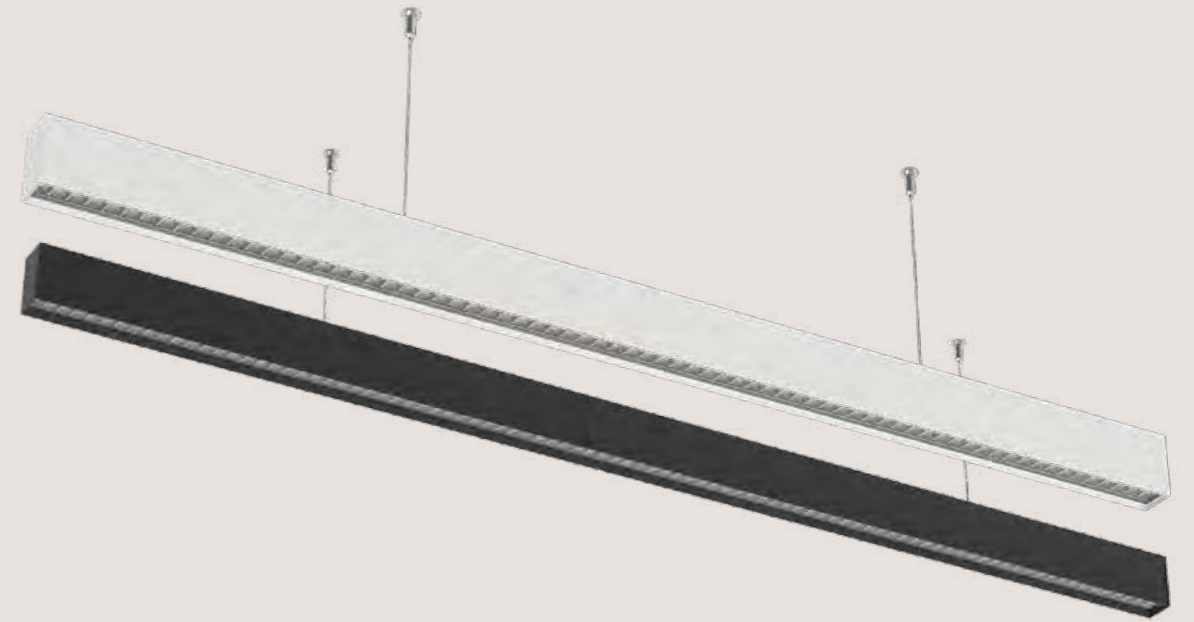

Novedad

Ampliación

LAUDA ERGO

3CCT con selector de potencia.

Driver LIFUD

Versatilidad y facil instalación

3CCT with power selector.

LIFUD Driver

Versatility and easy installation