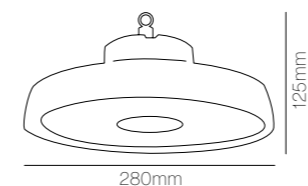

Orión

SOSEN

LUMILEDS

Dimmable OPC.

5 Años de garantía

IP65 HZ 50/60 CRI ≥80 90-305V 120° 100K/h 100K PF>0.9 -30°C +50°C INCL. 180

100W 1 Ud.

EC-7078

4.000K ±5%

18.000 lm

134,50 €

EC-7079

5.700K ±5%

18.000 lm

134,50 €

150W 1 Ud.

EC-7080

4.000K ±5%

27.000 lm

184,90 €

EC-7081

5.700K ±5%

27.000 lm

184,90 €

200W 1 Ud.

EC-7082

4.000K ±5%

36.000 lm

209,90 €

EC-7083

5.700K ±5%

36.000 lm

209,90 €

Accesorios / Accessories

EC-7084	SENSOR + CONECTOR ESTANCO	55,00 €
EC-7085	Lente 90° campana ORION 100W y 150W	13,00 €
EC-7086	Lente 90° campana ORION 200W	22,50 €
EC-7028	Kit emergencia/ Emergency kit	361,10 €

A tener en cuenta / To consider

KIT DE EMERGENCIA 1-10V

Batería de iones de litio

/Li ion battery

Tiempo de carga <24h

/Chargin time

Tiempo de emergencia 180m

/Emergency time

EC-7028