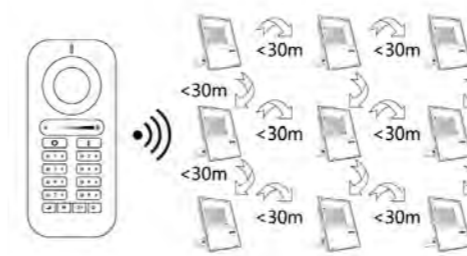

EC-3676	Mando	28,55 €
---------	-------	---------

Gráficos / Graphics

A tener en cuenta / To consider

Esquema de sincronización

Se pueden controlar un número ilimitado con el mismo mando mientras se guarde una distancia de 30m.