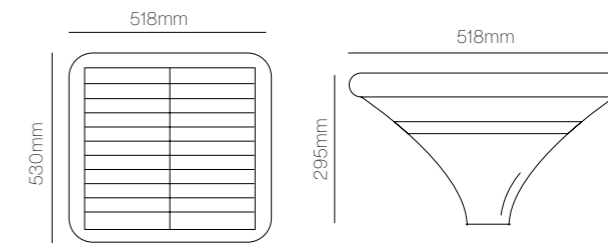

Gráficos / Graphics

CURVA DE PROGRAMACIÓN N° 1 (4 TRAMOS DE TIEMPO CON DETECCIÓN)
PROGRAMMING CURVE #1 (4 TIME STAGES WITH DETECTION)