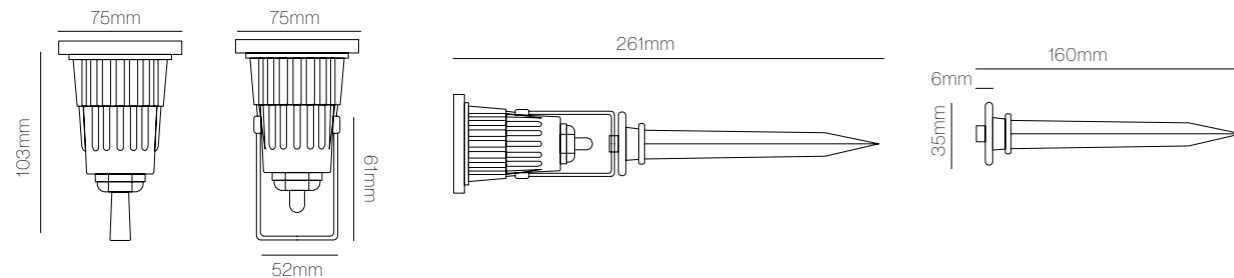

7W 1 Ud.

Accesorios / Accessories

EC-4712 RGB + 2200K 6500K 500-550 lm 112,50 € EC-3676 Mando 28,55 €

Gráficos / graphics

A tener en cuenta / To consider

Con memoria ante fallos de red. / With memory in case of network failures.
Permite la sincronización de varios proyectores con un único mando. / Allows multiple projectors to be synchronized with a single remote control.

Los proyectores PINCHO GARDEN y PINCHO GARDEN RGB son compatibles entre si.
/ The ater color and ater garden projectors are compatible with each other.