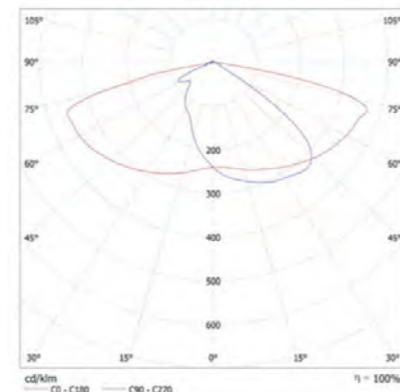

ESPECTRO FOTOMÉTRICO

Gráficas de proyección Light projection graphics

OP: 155 x 75

Gráficos / Graphics

A tener en cuenta / To consider

Programmable

/ Custom programming

Sensor lumínico y sensor de presencia