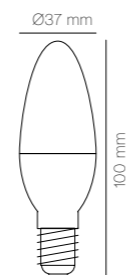

Polar E14

EPISTAR

3 Años de garantía

IP20 HZ 50/60 CRI ≥80 270° 25K/h 100K PF >0.5 -20°C 170-240 V 80 +50°C LM/W

Esférica 5W 100 Ud.

EC-2131	3.000K ±5%	400 lm	2,00 €
EC-2132	4.200K ±5%	400 lm	2,00 €
EC-2133	6.000K ±5%	400 lm	2,00 €

Vela 5W 100 Ud.

EC-2128	3.000K ±5%	400 lm	2,00 €
EC-2129	4.200K ±5%	400 lm	2,00 €
EC-2130	6.000K ±5%	400 lm	2,00 €

Gráficos / Graphics

Esférica

Vela

Polar GU10

EPISTAR

3 Años de garantía

IP20 HZ 50/60 CRI ≥80 120° 25K/h 100K PF >0.5 -20°C 170-240 V 80 +50°C LM/W

5W 100 Ud.

EC-2137	3.000K ±5%	400 lm	2,25 €
EC-2138	4.200K ±5%	400 lm	2,25 €
EC-2139	6.000K ±5%	400 lm	2,25 €

Gráficos / Graphics