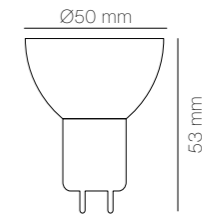

IP20 HZ 50/60 CRI ≥80 90° 25K/h 100K PF >0.5 -20°C 170-240 V 90
+50°C LM/W

6W 100 Ud.

Gráficos / Graphics

EC-2140	3.000K ±5%	540 lm	5,75 €
EC-2141	4.200K ±5%	540 lm	5,75 €
EC-2142	6.000K ±5%	540 lm	5,75 €