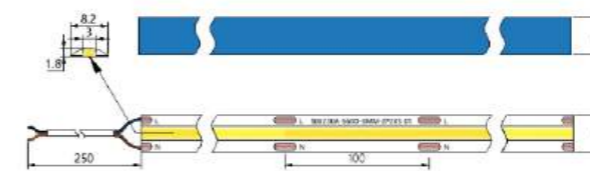

Gráficos / Graphics