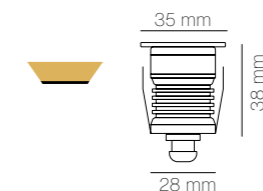

Focus

Empotrable de suelo / Uplighter

IP67 HZ 50/60 UGR <16 CRI ≥80 DC12V-24V 35K/h 100K -20°C / +50°C IK

EPISTAR/CREE

3 Años de garantía

3w 50 Ud.

EC-4854	Modelo A	3.000K ±5%	280 lm	60°	36,75 €
EC-4856	Modelo C	3.000K ±5%	280 lm	90°	38,75 €

1w 50 Ud.

EC-4855	Modelo B	3.000K ±5%	95 lm	45°	27,75 €

Gráficos / Graphics

Modelo A

Caja estanca incluida

Modelo B

Solo un latiguillo incluido

Modelo C

Fuentes de alimentación / Drivers

EC-3130	36 W	DC24V	IP20	ECO-36-24	Metálico	11,35 €
EC-3131	60 W	DC24V	IP20	ECO-60-24	Metálico	19,90 €
EC-3132	80 W	DC24V	IP20	ECO-80-24	Metálico	22,75 €
EC-3133	120 W	DC24V	IP20	ECO-120-24	Metálico	25,55 €
EC-3134	200 W	DC24V	IP20	ECO-200-24	Metálico	34,10 €
EC-3135	250 W	DC24V	IP20	ECO-250-24	Metálico	42,60 €
EC-3136	300 W	DC24V	IP20	ECO-300-24	Metálico	48,30 €
EC-3137	350 W	DC24V	IP20	ECO-350-24	Metálico	54,00 €