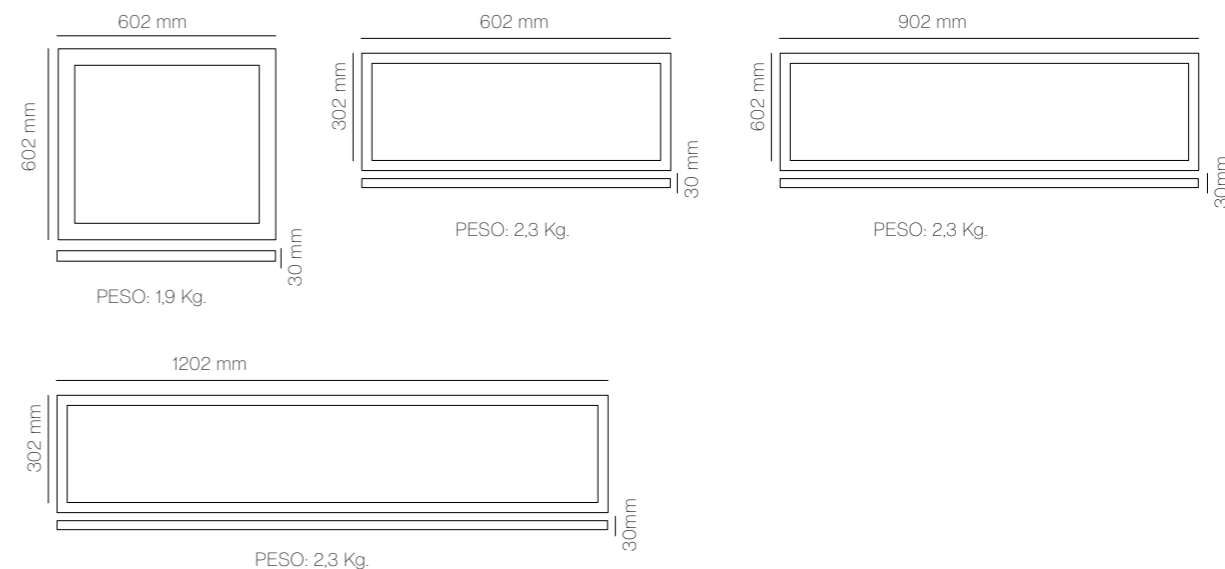

Gráficos / Graphics

Fuentes Dali/Push / Dali/Push Drivers

EC8357	36W	800mA	32,25 €
EC8366	54W	1100mA	50,60 €

A tener en cuenta / to consider

Embalaje reforzado.
Recomendamos por seguridad que realice pedidos de cajas completas.

/ Reinforced packaging
/ For safety reasons we recommend full boxes orders.