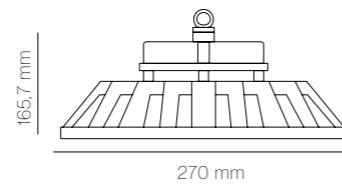

137,50 €

Accesorios / Accessories 1 Ud.

EC-8426

LENTE DE 60°

8,75 €

Gráficos / Graphics

Orión

SOSEN