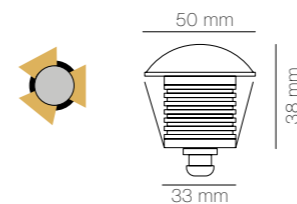

Gráficos / Graphics

Modelo A