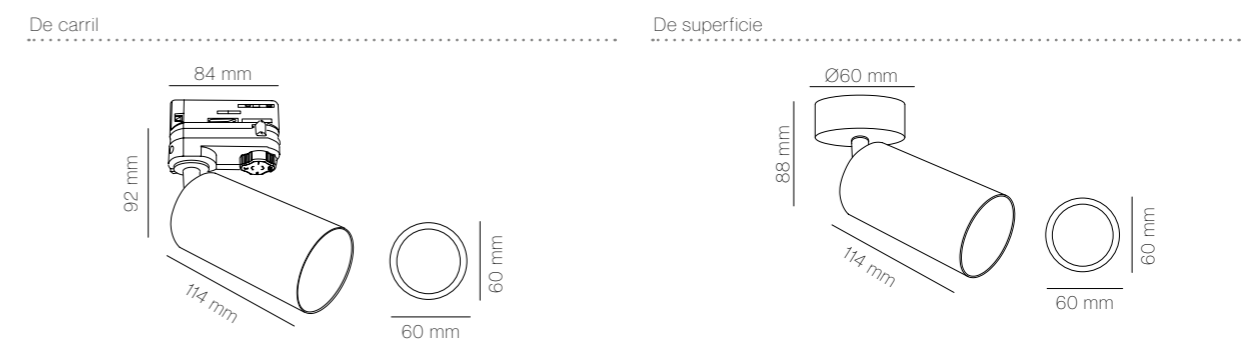

EC-4120	De superficie	Blanco	24,80 €
EC-4121	De superficie	Negro	24,80 €

Gráficos / Graphics

Templo

3 Años de garantía

Panel de carril estándar

CREE

IP20 HZ 50/60 CRI ≥80 220-240V 50K/h 100K PF >0,95 -20°C Sin Interior 80% LM/W 110
 +50°C Destellos Ahorro