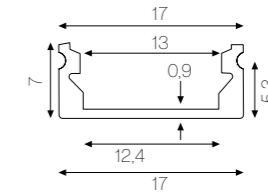

Cada perfil incluye

Perfil de 2m
2 Tapas
4 Grapas
Difusor Opal PC