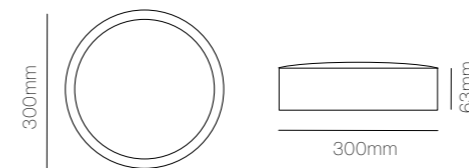

Gráficos / Graphics