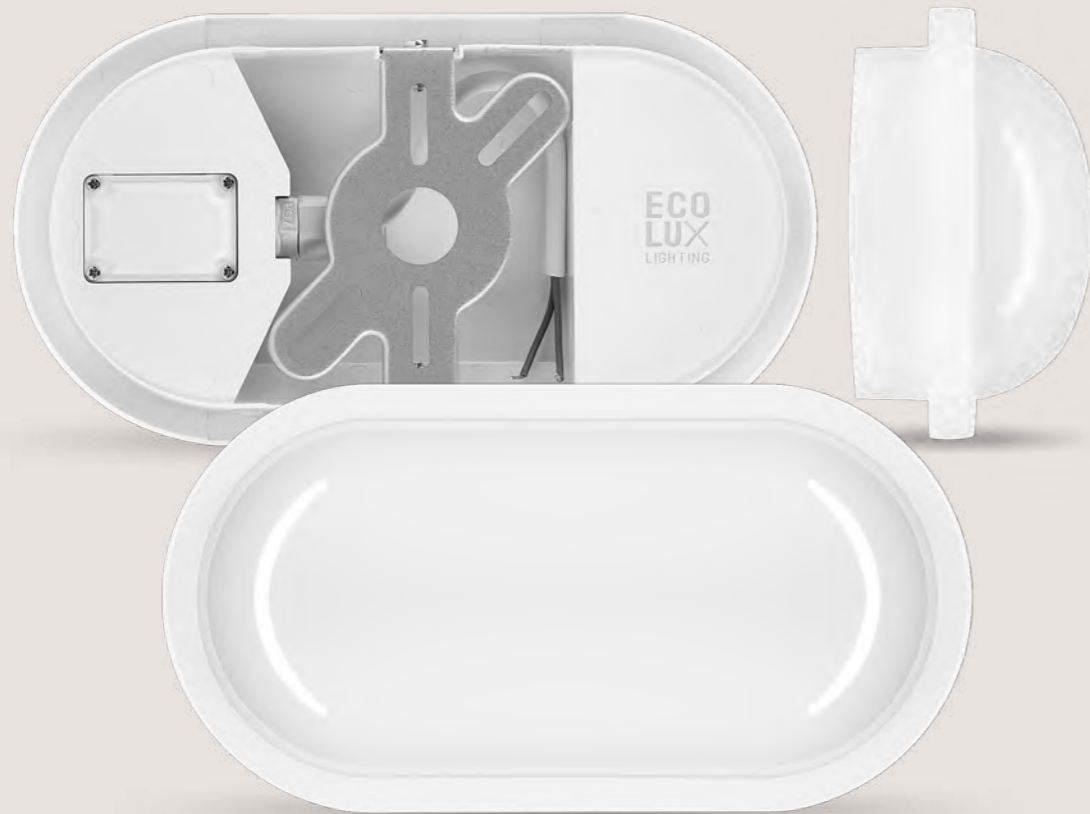

Lisos

Pegaso

3 Años de garantía

Aplicado de pared / Wall light

IP65 HZ 50/60 CRI ≥80 220-240V 120°

50K/h 100K PF>0.9 -20°C +50°C LM/W 100

EPISTAR

15W 20 Ud.