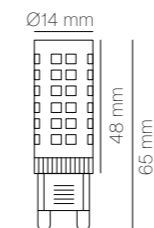

4,5W 100 Ud.

5,5W 100 Ud.

EC-2943	3.000K ±5%	400 lm	5,85 €
EC-2944	4.000K ±5%	415 lm	5,85 €
EC-2945	6.000K ±5%	430 lm	5,85 €

EC-4900	3.000K ±5%	500 lm	6,88 €
EC-4901	6.000K ±5%	530 lm	6,88 €

Gráficos / Graphics

4,5W

5,5W