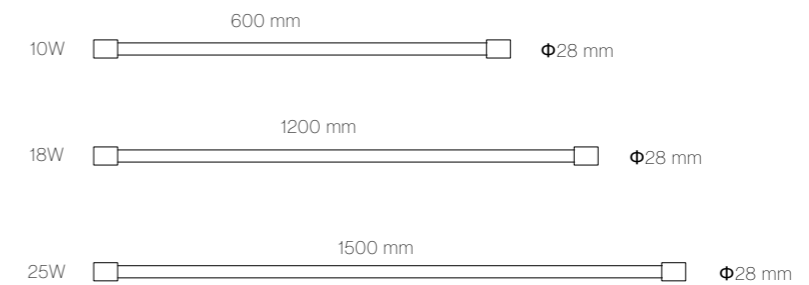

Gráficos / Graphics

A tener en cuenta / to consider

Recomendamos por seguridad que realice pedidos de cajas completas.

/ For safety reasons we recommend full boxes orders