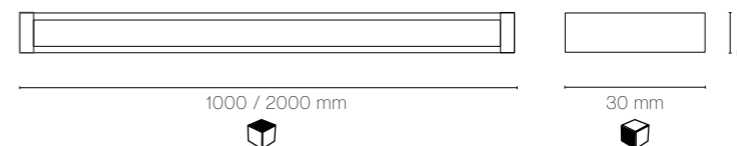

Gráficos / Graphics

Fuentes de alimentació / Drivers

EC-5414	100 W	48 v	Negro	32 x 31 x 250 (mm)	62,50 €
EC-5415	100 W	48 v	Blanco	32 x 31 x 250 (mm)	62,50 €
EC-5416	200 W	48 v	Negro	32 x 31 x 391 (mm)	100,00 €
EC-5417	200 W	48 v	Blanco	32 x 31 x 391 (mm)	100,00 €

Fotos / Pictures

Fuentes de alimentació / Drivers

EC-5446	Conector de alimentación tacto	9,70 €

Fotos / Pictures

Conectores / Connectors

EC-5404	Conector Recto	Negro	30 x 30 x 5 (mm)	1,50 €
EC-5405	Conector Recto	Blanco	30 x 30 x 5 (mm)	1,50 €
EC-5406	Conector L	Negro	45 x 45 x 5 (mm)	4,50 €
EC-5407	Conector L	Blanco	45 x 45 x 5 (mm)	4,50 €
EC-5408	Conector T	Negro	60 x 45 x 5 (mm)	5,75 €
EC-5409	Conector T	Blanco	60 x 45 x 5 (mm)	5,75 €
EC-5410	Conector X	Negro	60 x 60 x 5 (mm)	6,25 €
EC-5411	Conector X	Blanco	60 x 60 x 5 (mm)	6,25 €
EC-5412	Conector de Esquina	Negro	30x 25 x 5 (mm)	2,25 €
EC-5413	Conector de Esquina	Blanco	30x 25 x 5 (mm)	2,25 €

Fotos / Pictures