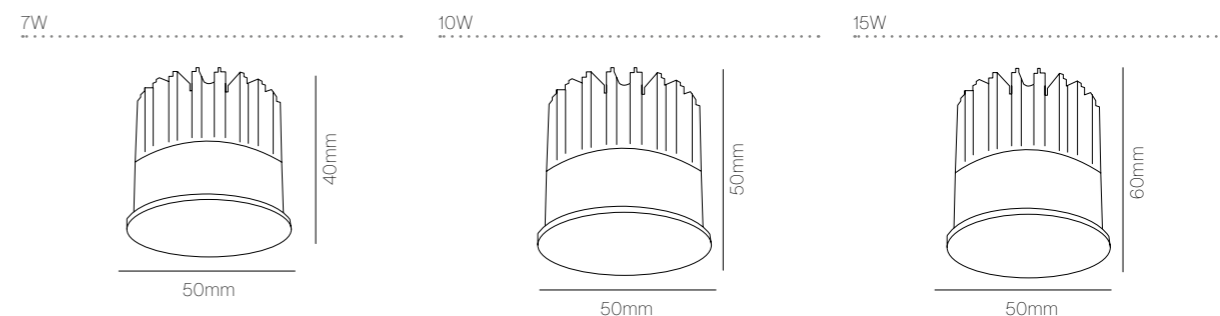

Gráfico / Graphics

Fuentes Dali/Push / Dali/Push Drivers

EC8353	7W	160mA	28,10 €
EC8354	10W	250mA	29,99 €
EC8355	15W	350mA	30,45 €