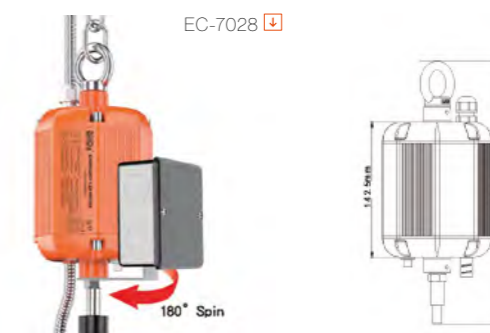

Tiempo de emergencia 180m /Emergency time

Accesorios / Accessories

EC-7087	Reflector 90° camapana VULCAN 100W	25,00 €
EC-7088	Reflector 90° camapana VULCAN 150W	30,00 €
EC-7089	Reflector 90° camapana VULCAN 200W	35,00 €