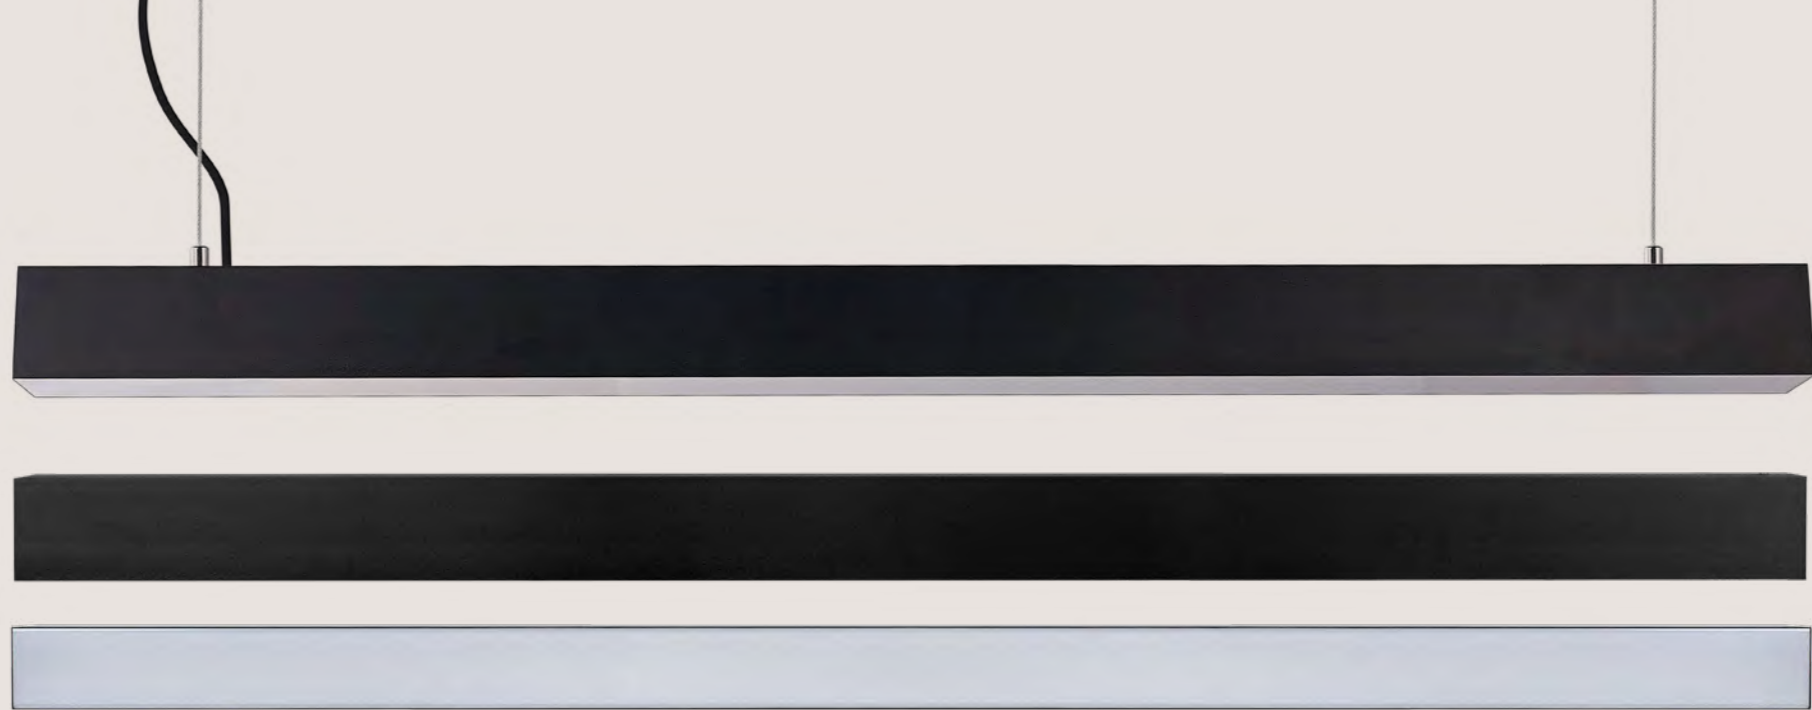

Trendy

COLGANTE Y SUPERFICIE
HANGING AND RECESSED

3 Años de garantía

IP20 HZ 50/60 CRI ≥80 220-240V 110°

50K/h 100K PF >0.9 -20°C INCL. 100 +50°C

EPISTAR

Dimmable OPC.

AGT

40W 5 Ud.

EC-5061	4.000K ±5%	4.100 lm	BLANCO	95,00 €
EC-5062	4.000K ±5%	4.200 lm	NEGRO	95,00 €

60W 5 Ud.

EC-5063	4.000K ±5%	6.150 lm	BLANCO	120,00 €
EC-5064	4.000K ±5%	6.300 lm	NEGRO	120,00 €

Conectores / Connectors

EC-5069	Conector lineal TRENDY L 10W Negro	69,00 €
EC-5070	Conector lineal TRENDY T 15W Negro	74,00 €
EC-5071	Conector lineal TRENDY X 22W Negro	79,00 €
EC-5072	Conector lineal TRENDY L 10W Blanco	69,00 €
EC-5073	Conector lineal TRENDY T 15W Blanco	74,00 €
EC-5074	Conector lineal TRENDY X 22W Blanco	79,00 €

Accesorios / Accessories

EC-5067	Accesorio de unión lineal TRENDY. 4 accesorios por unión	2,45 €
EC-5068	Accesorio de superficie lineal TRENDY	2,45 €