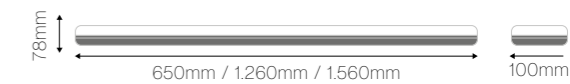

Denis

3 Años de garantía

IP65

Simple 15 Ud.

EC-3735	Tubos 1x9	Long. 600 (mm)	ABS +PC	650 x 70 x 78 (mm)	13,75 €
EC-3730	Tubos 1x18	Long. 1200 (mm)	ABS +PC	1250 x 70 x 78 (mm)	20,60 €
EC-3731	Tubos 1x24	Long. 1500 (mm)	ABS +PC	1560 x 70 x 78w (mm)	27,55 €

Doble 10 Ud.

EC-3736	Tubos 2x9	Long. 600 (mm)	ABS +PC	650 x 100 x 78 (mm)	16,75 €
EC-3732	Tubos 2x18	Long. 1200 (mm)	ABS +PC	1260 x 100 x 78 (mm)	25,10 €
EC-3733	Tubos 2x24	Long. 1500 (mm)	ABS +PC	1560 x 100 x 78 (mm)	31,25 €

Gráficos / Graphics

SIMPLE

DOBLE

Accesorios / Accessories

EC-3734	Clip metálico para cierre	0,55 €