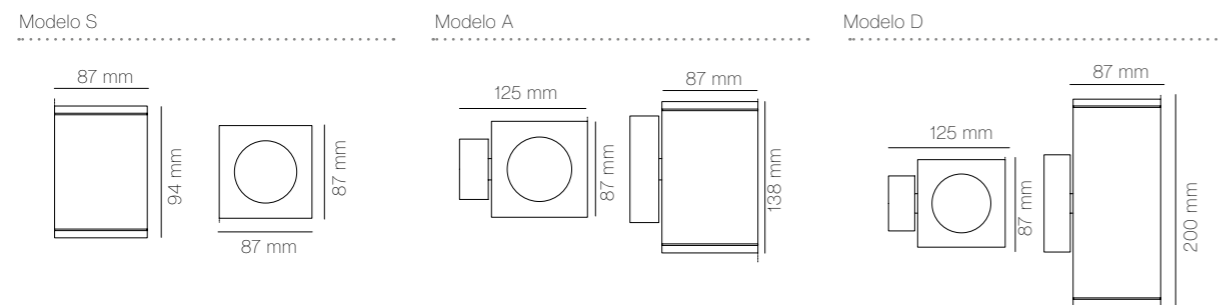

Gráficos / Graphics