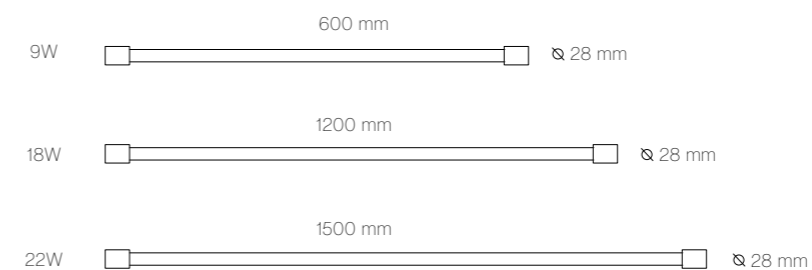

Gráficos / Graphics

A tener en cuenta / to consider

Recomendamos por seguridad que realice pedidos de cajas completas.

/ For safety reasons we recommend full boxes orders