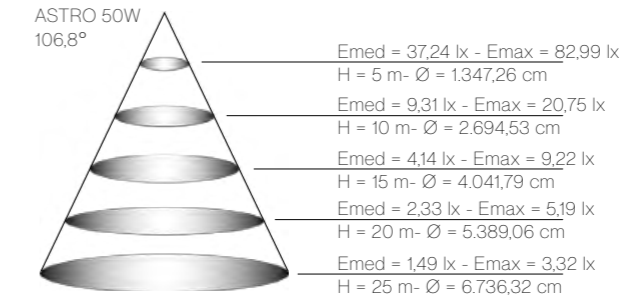

CURVA DE PROGRAMACIÓN N° 2 (2 TRAMOS FIJOS Y 2 CON DETECCIÓN)