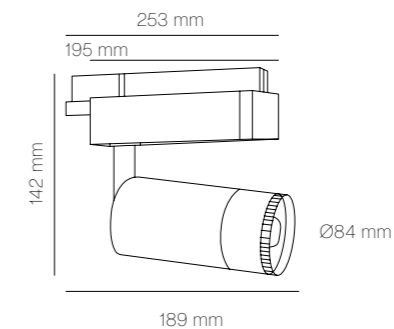

Gráficos / Graphics