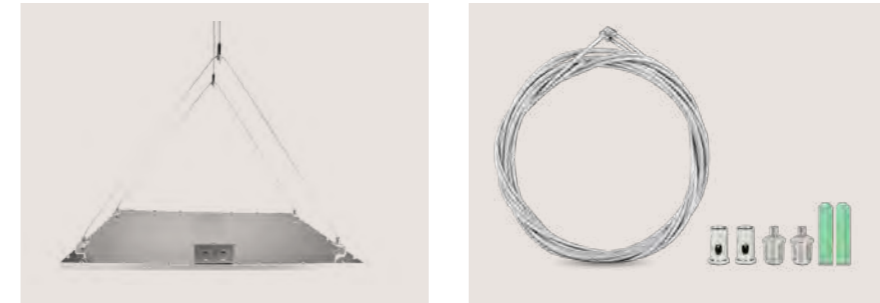

Tensor de emergencia

Emergency cable

EC-4417	KIT de emergencia de panel - 1,5	ALUMINIO	3,50 €
---------	----------------------------------	----------	--------

1,5 m.

Suspensión

Hanging

EC-4416	Kit de suspensión para panel 60x60 - 120x30 - 120x60	ALUMINIO	6,75 €
---------	--	----------	--------