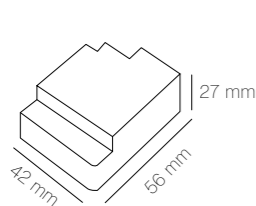

Gráficos / Graphics

De Empotrar PIR

Alimentación	220V/AC – 240V/AC
Frecuencia	50/60 Hz
Luz ambiente	<10 – 2000 LUX (ajustable)
Retardo de tiempo (mínimo)	10 seg ±3 seg
Retardo de tiempo (máximo)	7 min ±2 min
Carga máxima	1200 W (incandescente) / 300 W (LED)
Rango de detección	180°
Temperatura de trabajo	-20 ~ +40 °C
Humedad de trabajo	<93% HR
Velocidad de detección	0,6 – 1,5 m/s
Distancia de detección	Máx. 8 m (a <24 °C)
Altura de instalación	2,2 m – 4 m
Consumo propio	0,9 W
Tecnología	Infrarrojo pasivo (PIR)