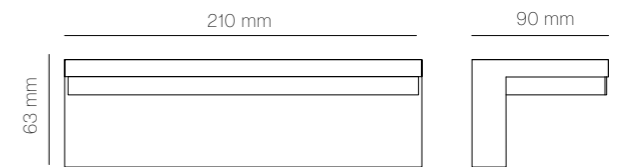

9W 20 Ud.

EC-6116 Formato SMD 3.000K ±5% 450 lm Grafito 48,15 €

Gráficos / Graphics