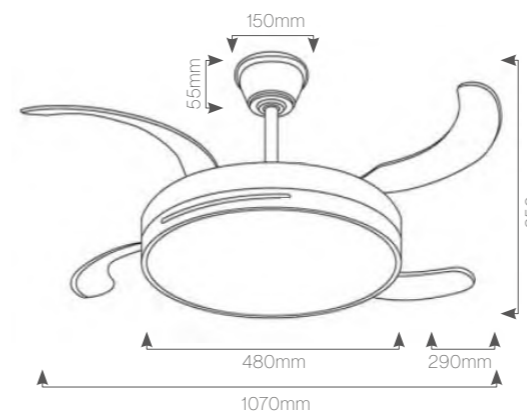

Gráficos / Graphics

Pesos / Weight

Neto /Net	5,50 kg
Bruto /Gross	6,50 kg

Poniente Lighting

5 Años de garantía motor

3 Años de garantía luminica

VT-1122
VT-1123
VT-1126

Poniente Basic