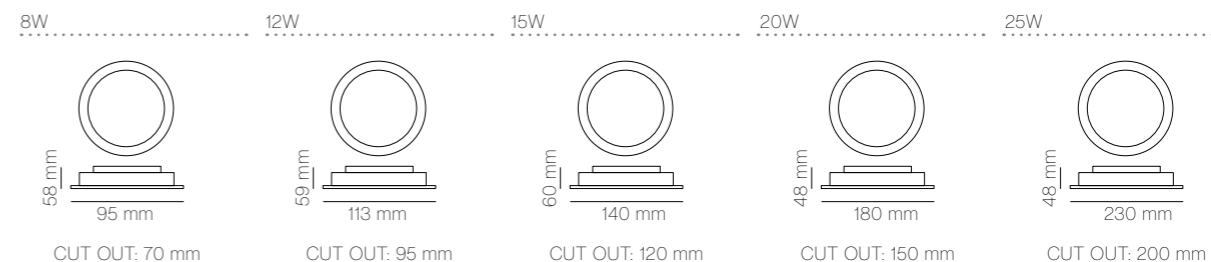

25W 20 Ud.

EC-7596	3.000K ±5%	2.200 lm	22,70 €
EC-7597	4.000K ±5%	2.200 lm	22,70 €
EC-7598	6.000K ±5%	2.200 lm	22,70 €

Gráficos / Graphics

Rocky

3 Años de garantía

IP44 HZ 50/60 UGR <22 CRI ≥80 220-240V 90° 30K/h 100K PF>0,9 -20°C +50°C INCL. 100