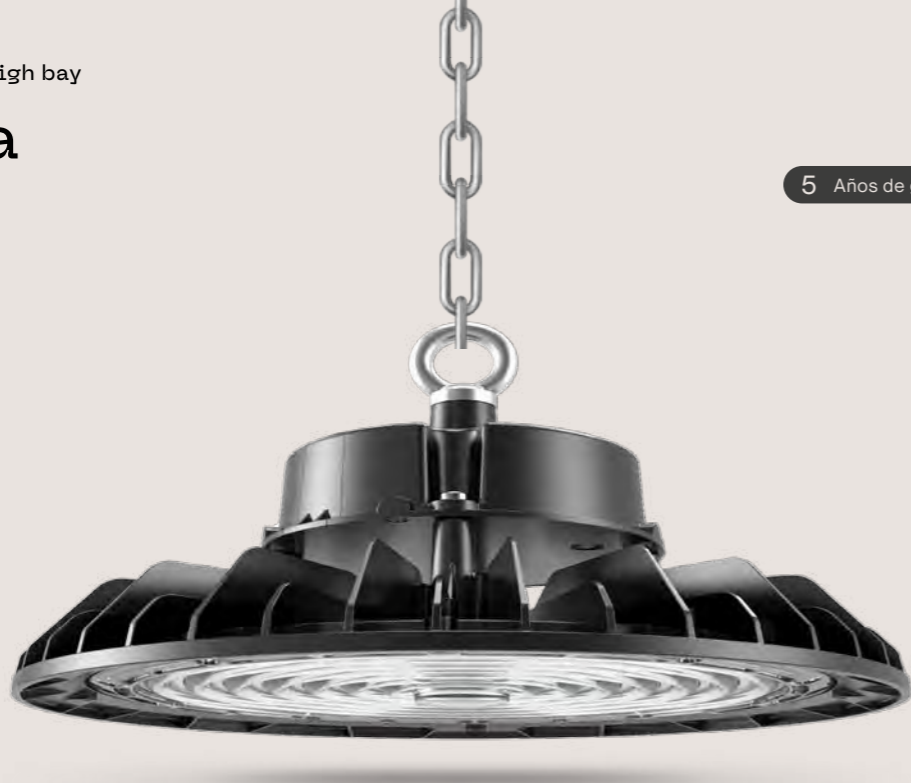

Campanas / High bay

Seiza

LUMILEDS

SOSEN

SELECTOR DE POTENCIA

5 Años de garantía

IP65 HZ 50/60 CRI ≥70 220-240V 120° 100K/h 100K PF>0,9 -40°C +50°C INCL. 150 LM/W

100W / 150W / 200W 1 Ud.

EC-8425

3.000K

4.000K

5.700K

15.000 lm / 22.500 lm / 30.000 lm

137,50 €

Accesorios / Accessories 1 Ud.

EC-8426

LENTE DE 60°

8,75 €

Gráficos / Graphics