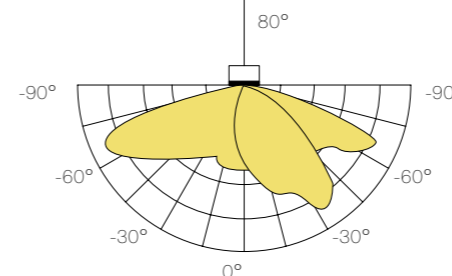

Fotometrías / Photometries

A tener en cuenta / To consider

Excelente rendimiento
Smart City opcional
Certificaciones TUV

/ Excellent performance
Smart City optional
TUV certifications
Differentiated design