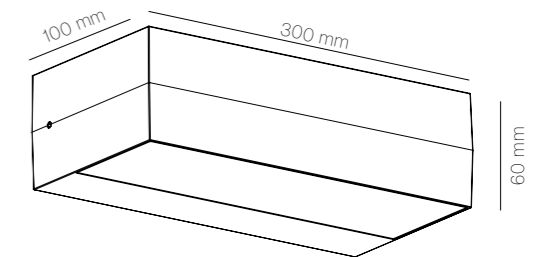

Luxe

Aplique decorativo / Decorative wall lamp

5 Años de garantía

IP65 HZ 47/63 CRI ≥80 198-264V 40° PF>0,9 50K/h 100K -20°C INCL. +45°C

Óptica de policarbonato

Carcasa de aluminio

Seleccionable: Luz directa e indirecta

Luxe 10W

EC-8650	Negro	3.000K	4.000K	700 lm	79,90 €
EC-8652	Blanco	3.000K	4.000K	600 lm	79,90 €

Luxe 15W

EC-8651	Negro	3.000K	4.000K	900 lm	94,90 €
EC-8653	Blanco	3.000K	4.000K	850 lm	94,90 €

Gráficos / Graphics

10W

15W

Fotometrías / Photometries

Reflector diseñado para un mejor baño de pared