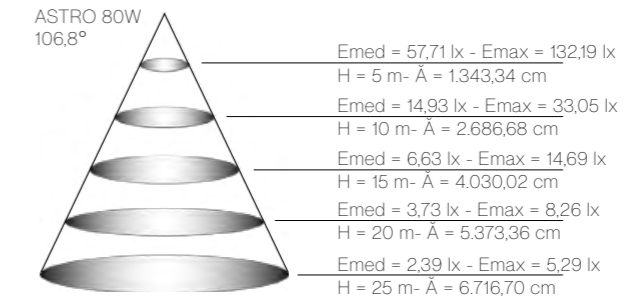

CURVA DE PROGRAMACIÓN N° 2 (2 TRAMOS FIJOS Y 2 CON DETECCIÓN)