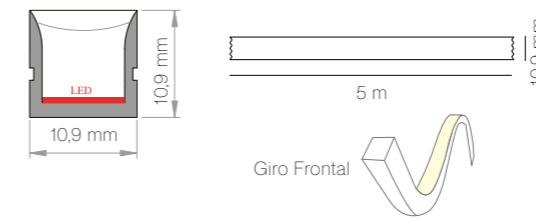

EC-8012_13_14