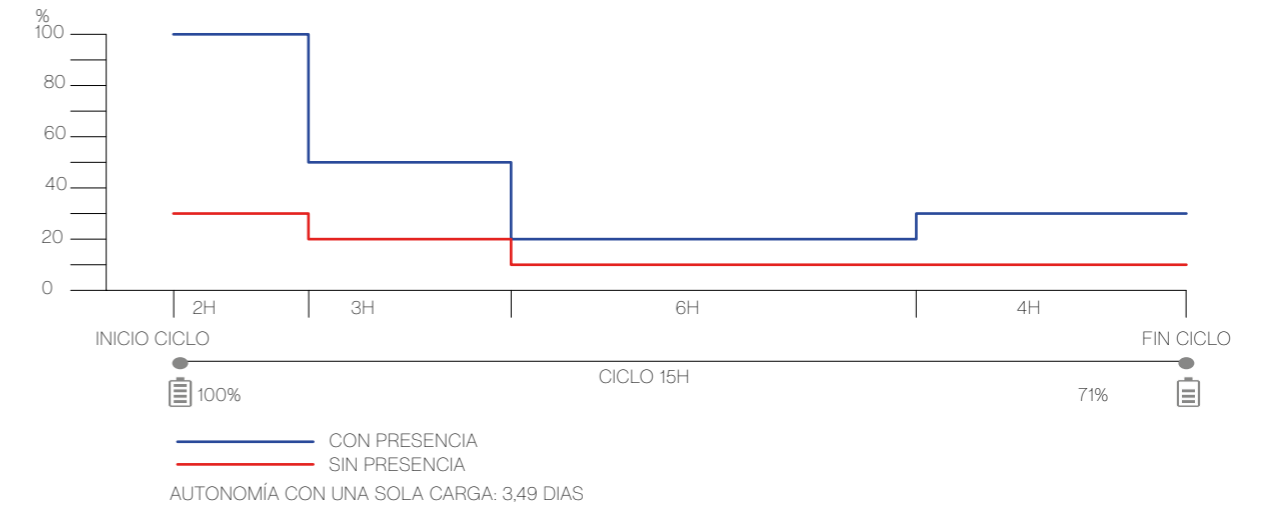

Oasis

IP66 IK 08 HZ 50/60 CRI ≥80 100-277V 90°x1270° 20K/h 100K PF >0,95 -20°C INCL. +60°C LM/W 190

LUMILEDS 5050

INVENTRONICS

Dimmable

20W

EC-7340	3.000K ±5%	3.800 lm	575,00 €
EC-7341	4.000K ±5%	3.800 lm	575,00 €

30W

EC-7342	3.000K ±5%	5.700 lm	655,00 €
EC-7343	4.000K ±5%	5.700 lm	655,00 €

Acabados / Material

Aluminio y PC transparente
Aluminum and clear glass

Gris
Grey

Batería / Battery

Batería LiFeP04 Ah 2.000 ciclos

Tiempo de carga 6h.

Tiempo de uso 3-4 días.
Con auto control

Gráficos / Graphics