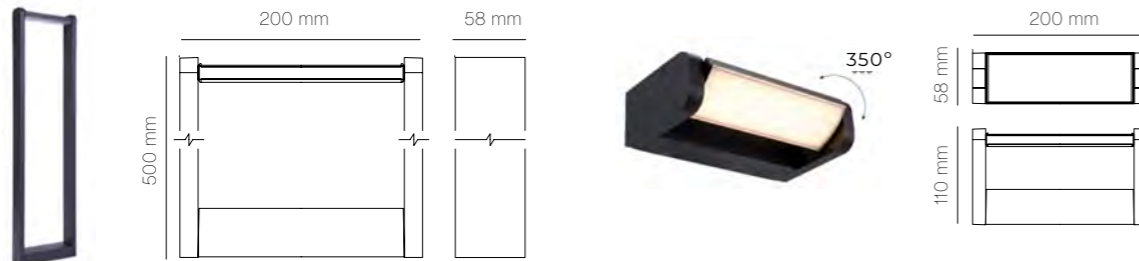

Giro

Aplique de pared y baliza / Wall light and bollard

3 Años de garantía

IP54 HZ 50/60 220-240V CLASE 1 LM/W 105

6W 12 Ud. / 4 Ud.

EC-6118	Modelo S	Formato SMD	3.000K ±5%	630 lm	Grafito	12 Ud.	54,60 €
EC-6122	Modelo B	Formato SMD	3.000K ±5%	630 lm	Grafito	12 Ud.	93,25 €
EC-6123	Modelo B	Formato SMD	3.000K ±5%	630 lm	Blanco	4 Ud.	93,25 €

Gráficos / Graphics

Modelo B

Modelo S