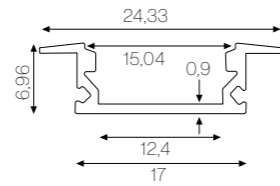

Clippa Básico de empotrar / Basic recessed

50 Ud.

EC-5606	Aluminio	Empotrar	24,33 x 6,96	11,70 €
EC-5607	Blanco	Empotrar	24,33 x 6,96	14,20 €
EC-5608	Negro	Empotrar	24,33 x 6,96	14,20 €

Gráfico

Cada perfil incluye

Perfil de 2m
2 Tapas
4 Grapas
Difusor Opal PC

Clippa Alto de empotrar / High recessed

50 Ud.

EC-5609	Aluminio	Empotrar	17,20 x 14,57	16,80 €
EC-5610	Blanco	Empotrar	17,20 x 14,57	19,30 €
EC-5611	Negro	Empotrar	17,20 x 14,57	19,30 €

Gráfico

Cada perfil incluye

Perfil de 2m
2 Tapas
4 Grapas
Difusor Opal PC