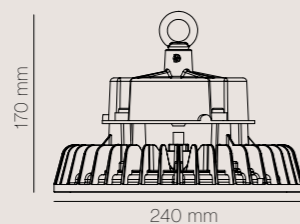

VULCAN ON/OFF

ON/OFF 100W 1 Ud. Altura Recomendada 5 Metros

EC-7066	4.000K ±5%	14.900 lm	124,50 €
EC-7067	5.700K ±5%	15.000 lm	124,50 €

ON/OFF 150W 1 Ud. Altura Recomendada 7 Metros

EC-7068	4.000K ±5%	22.400 lm	174,90 €
EC-7069	5.700K ±5%	22.500 lm	174,90 €