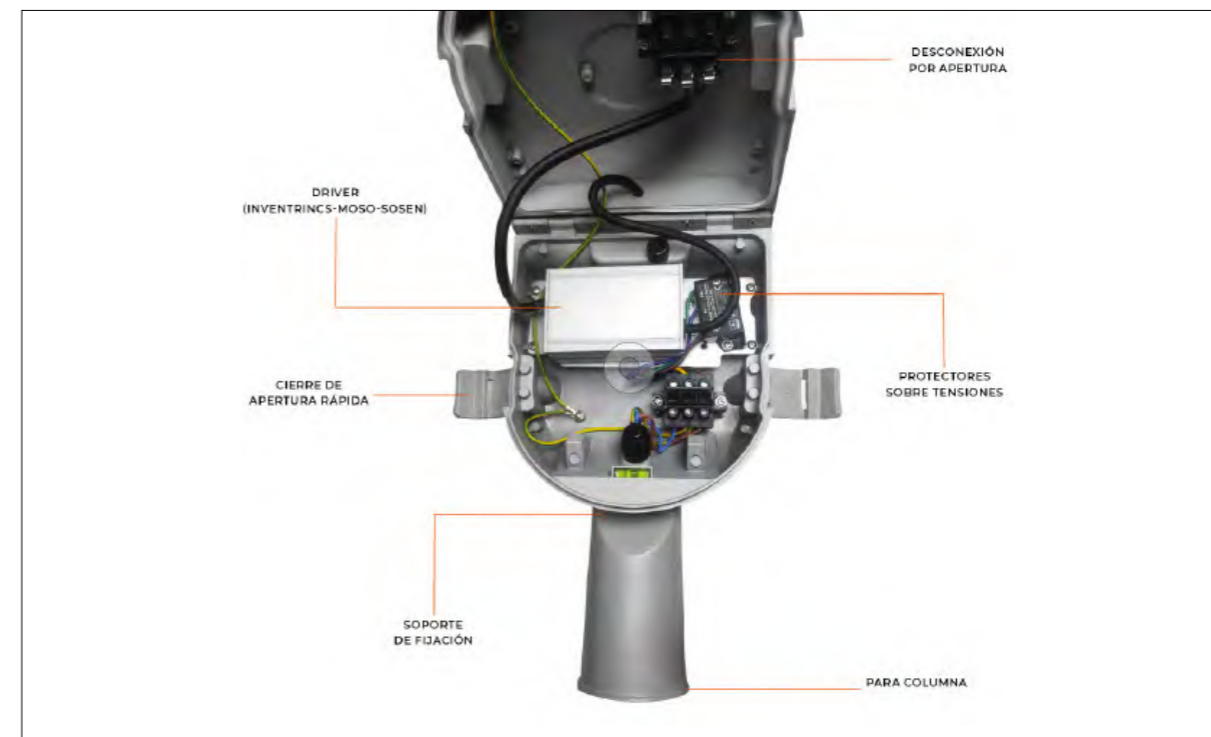

Detalles técnicos / Technical details