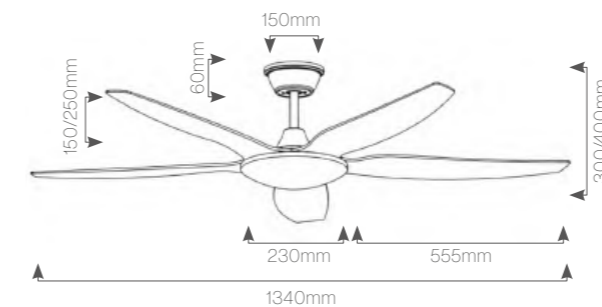

Gráficos / Graphics

Pesos / Weight

Neto /Net	3,80 kg
Bruto /Gross	5,50 kg