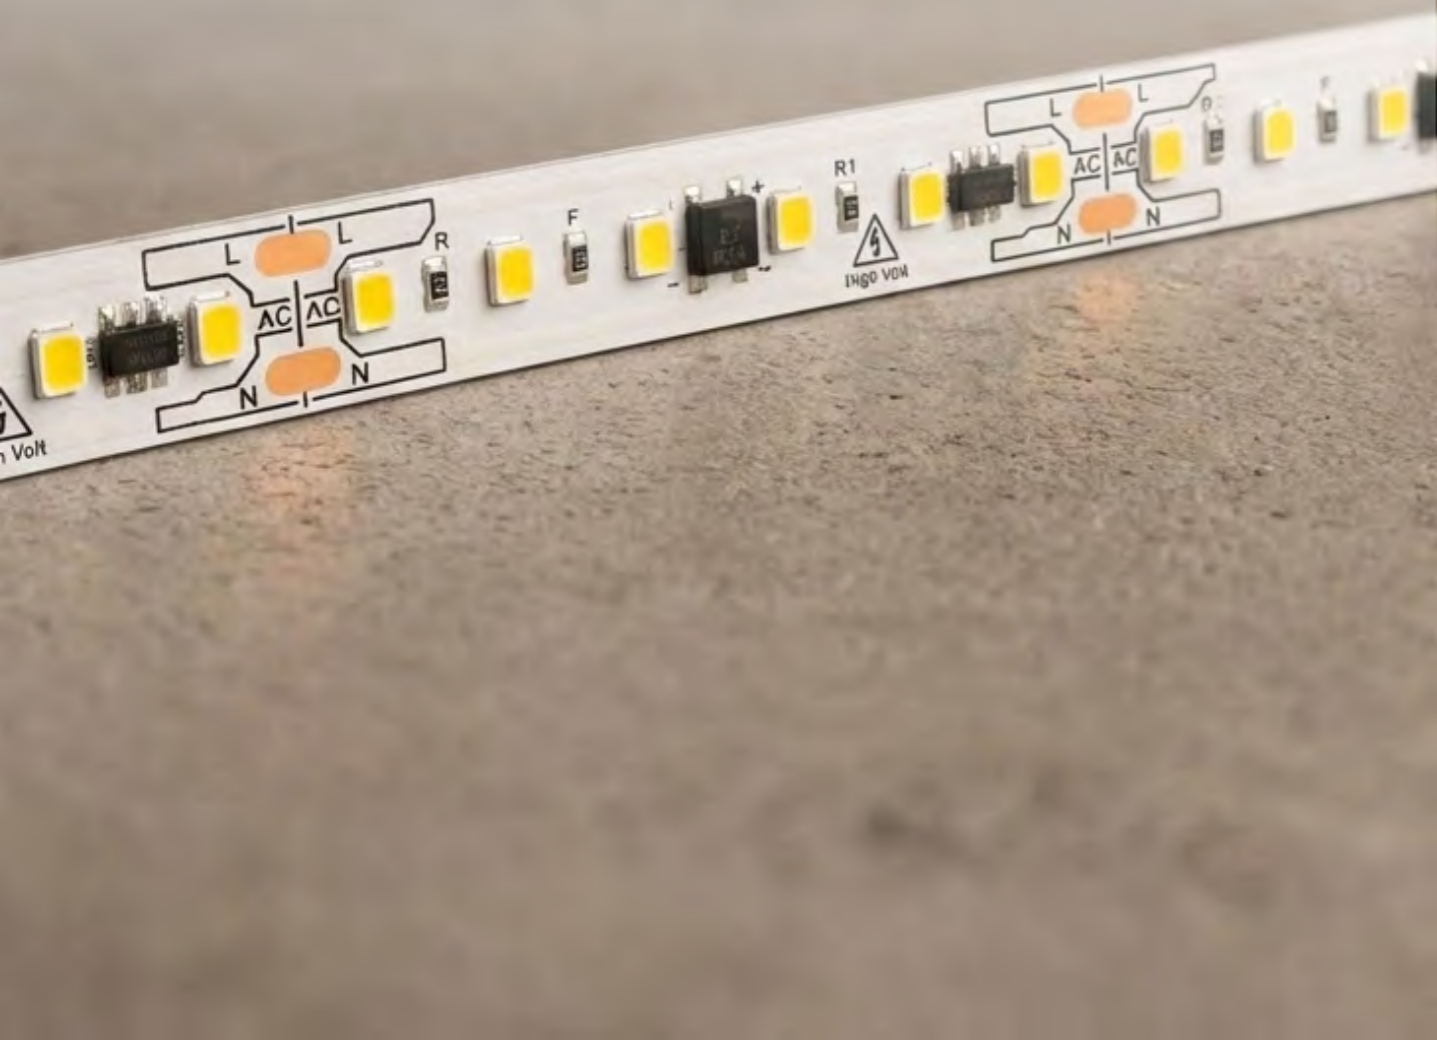

Tiras Led / Led strip

Savia

SANAN

Dimmable OPC.