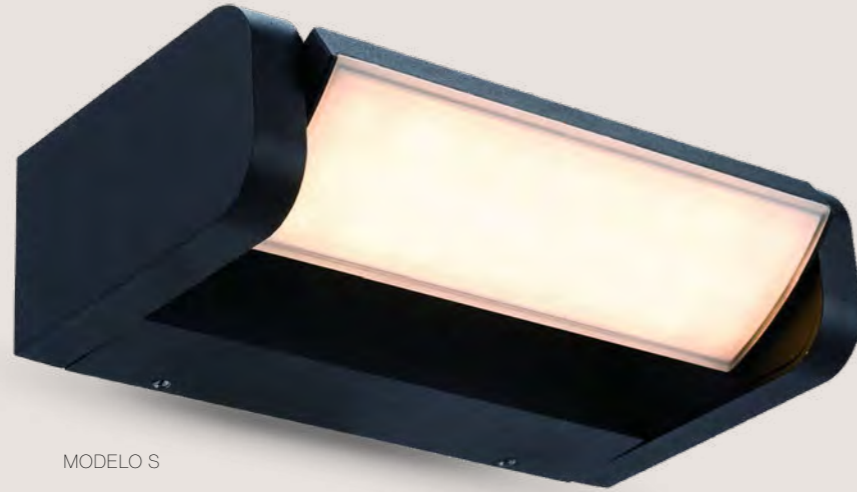

Gráficos / Graphics

Giro

Aplique de pared y baliza / Wall light and bollard

3 Años de garantía

IP54 HZ 50/60 220-240V CLASE 1 LM/W 105

MODELO S

MODELO B

6W 12 Ud. / 4 Ud.