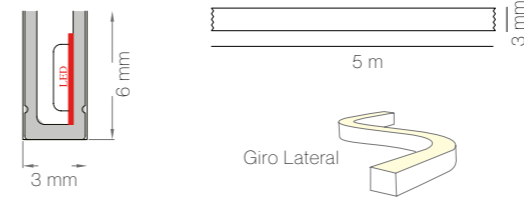

Gráficos / Graphics

EC-8000_01_02