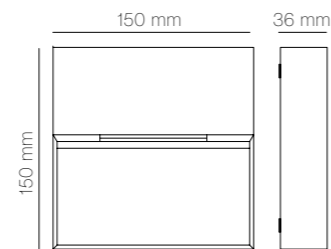

Gráficos / Graphics

Modelo L ..... Modelo C