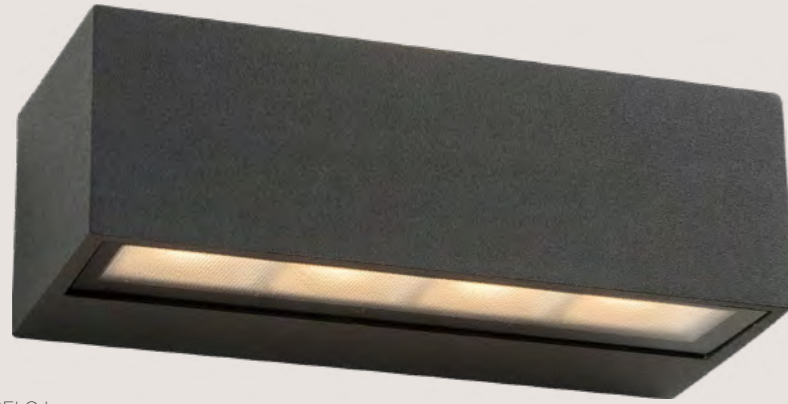

Gráficos / Graphics

Modelo B

Modelo S

MODELO S

Suet

Aplicue de pared / Wall light

3 Años de garantía

IP65 HZ 50/60 CRI ≥80 220-240V 80° PF>0.6 CLASE 1