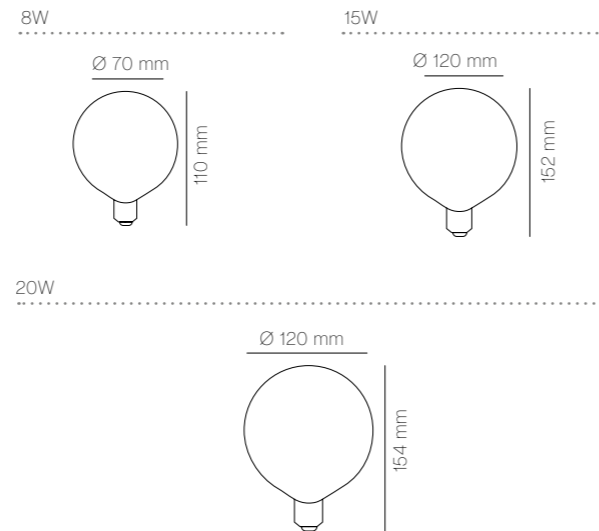

Gráficos / Graphics