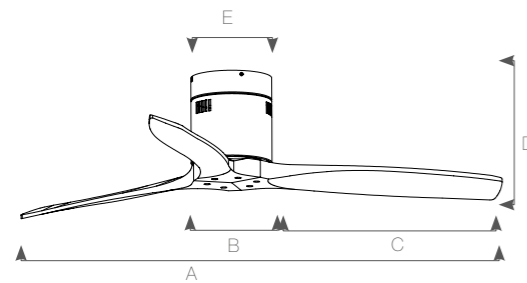

Medidas basic

A 1320 mm
B 175 mm
C 572 mm
D 230 mm
E 175 mm

KG 4,50 kg
KG 5,70 kg