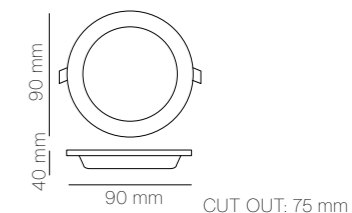

Gráficos / Graphics

18W 20 Ud.

EC-2548	3.000K ±5%	1.800 lm	29,85 €
EC-2549	4.000K ±5%	1.800 lm	29,85 €
EC-2550	6.000K ±5%	1.800 lm	29,85 €