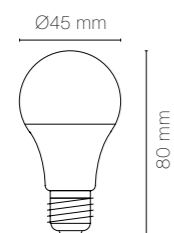

Gráficos / Graphics

Esférica