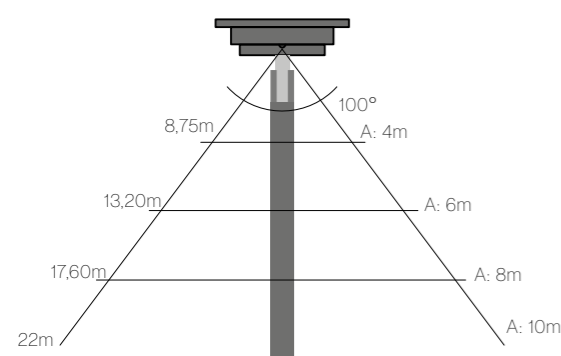

ESPECTRO FOTOMÉTRICO

Gráficas de proyección Light projection graphics

OP: 155 x 75

Gráficos / Graphics

A tener en cuenta / To consider

Programmable

/ Custom programming

Sensor lumínico y sensor de presencia