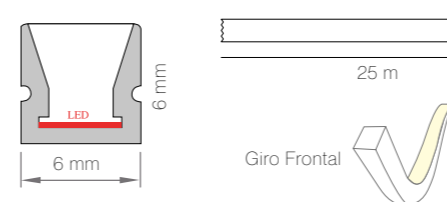

EC-8027_28_29