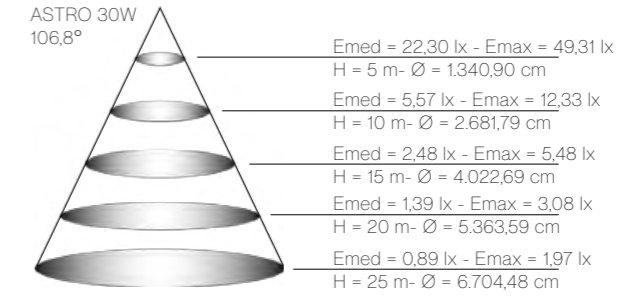

CURVA DE PROGRAMACIÓN N° 2 (2 TRAMOS FIJOS Y 2 CON DETECCIÓN)