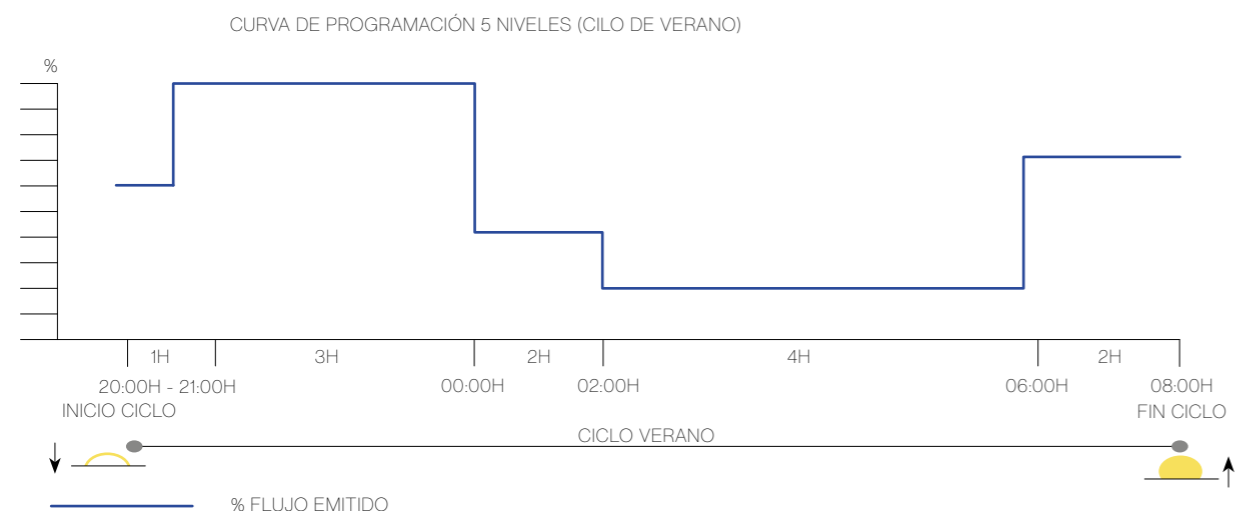

Aura

Su sistema de control otorga a la luminaria una regulación inteligente automática que permite regular su flujo lumínico y consumo, programando la curva de regulación horaria deseada hasta 5 niveles.

/ With the xitanium drivers, and their programming of the luminous flux up to 5 levels, they allow to achieve great economic savings. (traducir)