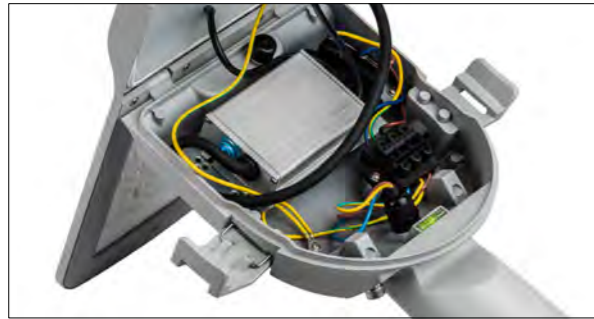

Alargamos la vida de tu luminaria
todos los componentes de tu luminaria son fácilmente
reemplazables.

We extend the life of your light fixture
All components of your light fixture are easily replaceable.