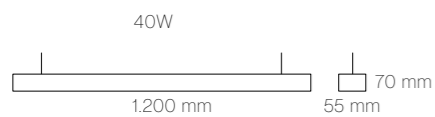

Gráficos / Graphics