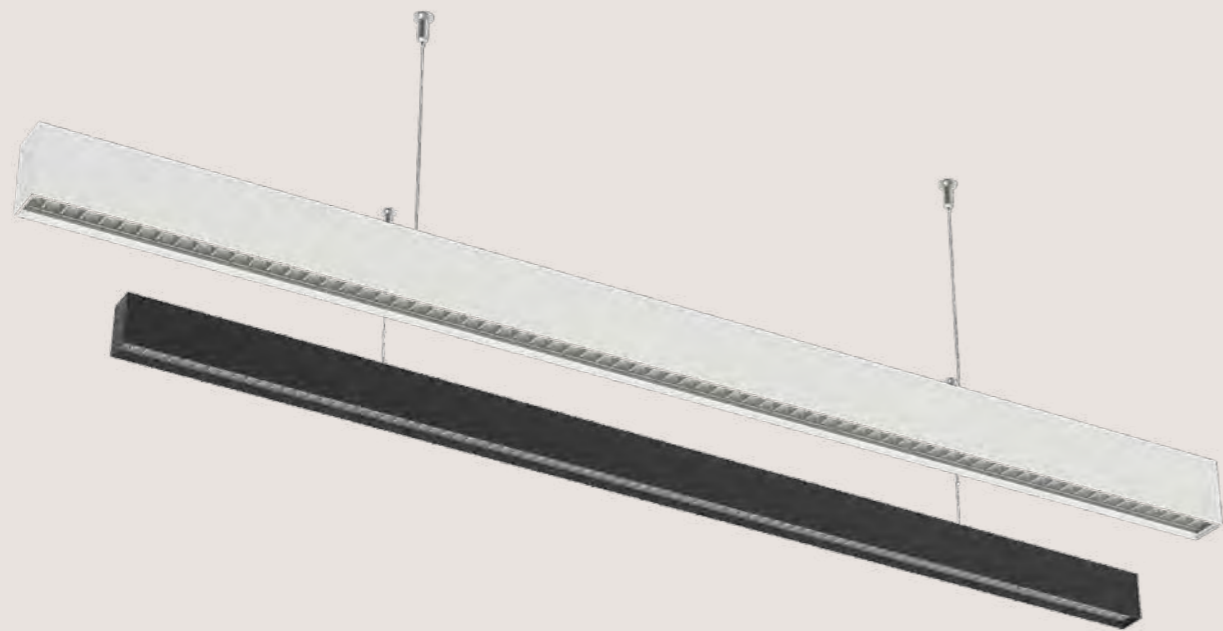

ERGO

Novedad

5 Años de garantía

- CCT
- IP20
- HZ 50/60
- UGR <19
- CRI ≥80
- 230V
- 60°
- 50K/h
- 100K
- PF >0,9
- 25°C / +45°C
- INCL.
- Lm/W 100

LIFUD

OSRAM

Selector Multipotencia

40W 6 Ud.