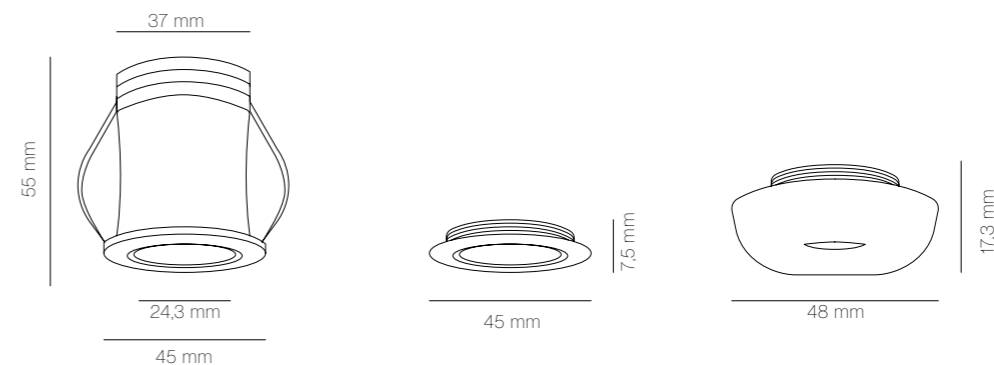

Gráficos / Graphics

Accesorios / Accessories

EC-8563	ARO BLANCO	6,25 €
EC-8564	ARO NEGRO	6,25 €
EC-8565	ARO DORADO	6,25 €
EC-8566	ARO ESFÉRICO	8,75 €