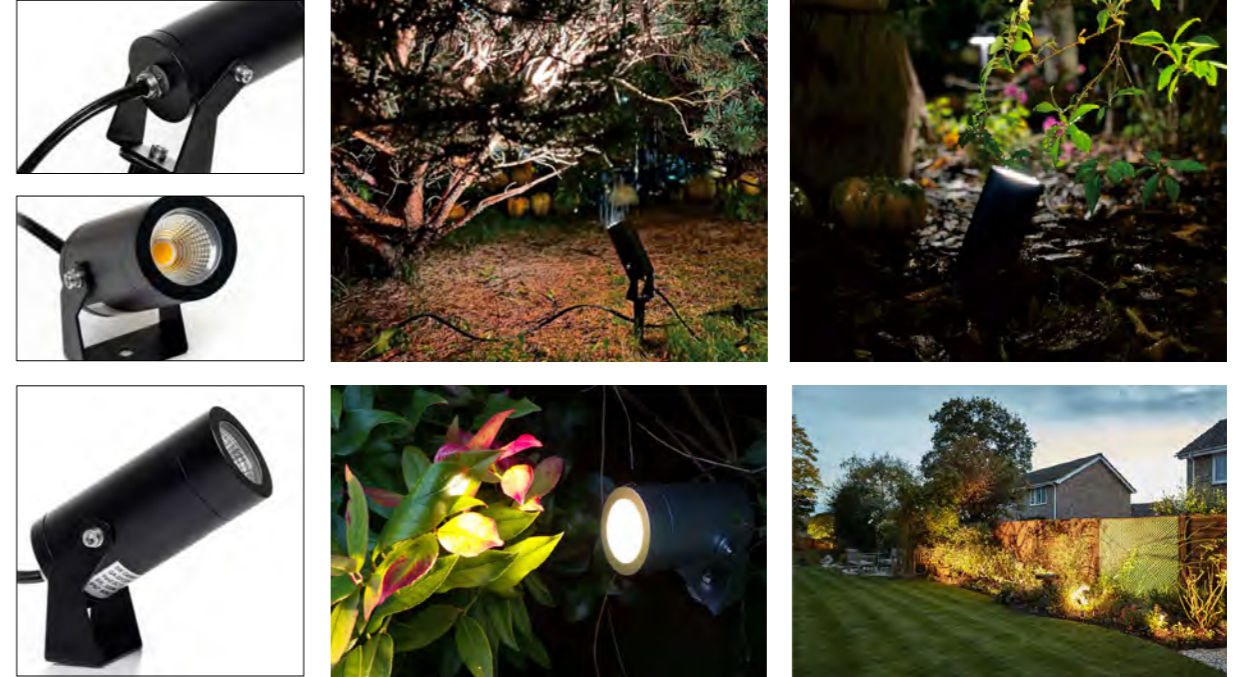

LIVORNO

Pincho de jardín / Garden skewer

3 Años de garantía

IP67 50/60 CRI ≥80 08 100-240V 24°/40° 50K/h 100K PF >0,6 -10°C / +40°C INCL.

BRIDGELUX
Óptica de policarbonato
EAGLERISE

Pincho Livorno 5W 50 Ud.