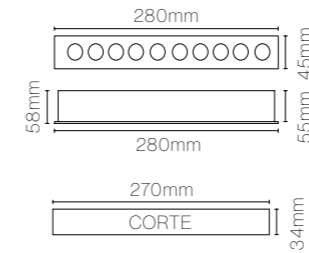

20W

EC-3276	2.700 ±5%	220-240 v	63,75 €
EC-3277	4.000 ±5%	220-240 v	63,75 €
EC-3278	Reflector Doblo Blanco		02,50 €