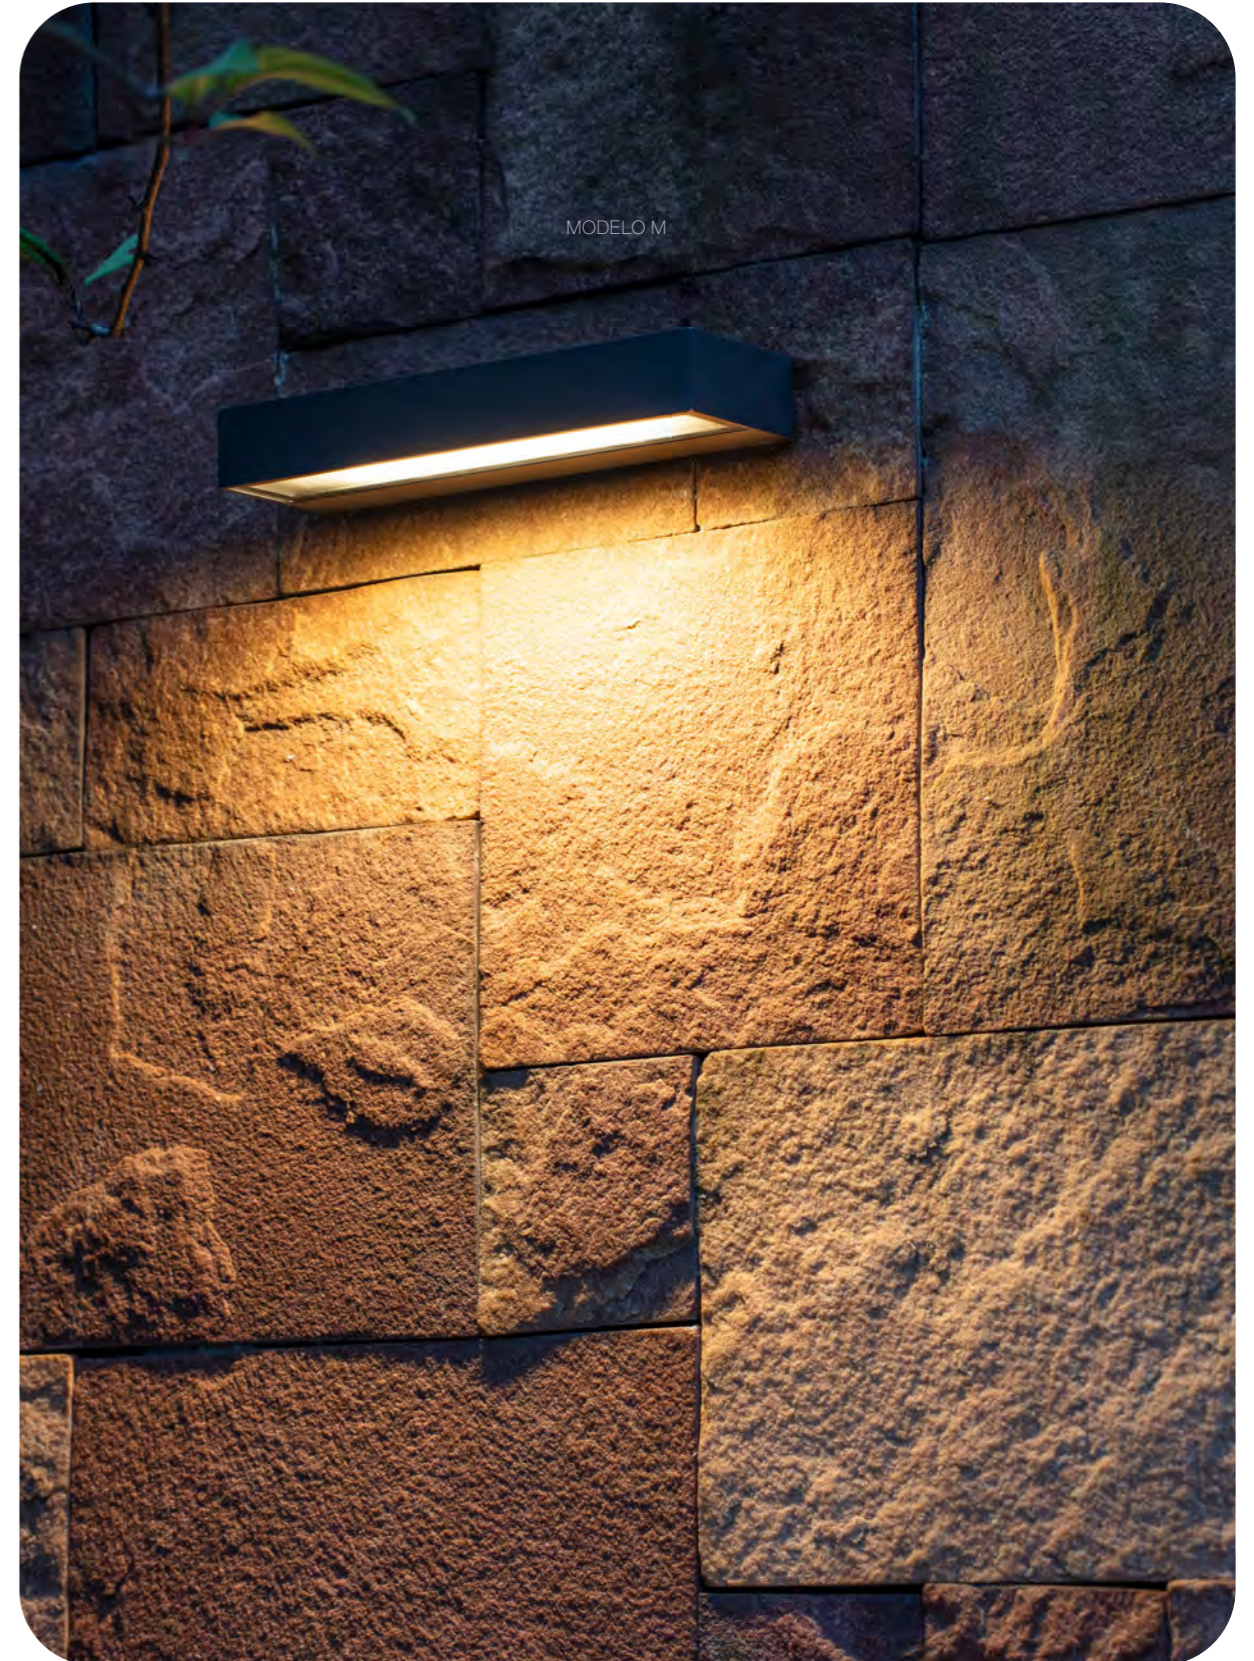

MODELO M

4/8/12W 24 Ud. / 20 Ud.

EC-6130	Modelo S	2x4 W Max.	SMD	3.000K ±5%	500 lm	Grafito	24 Ud.	46,30 €
EC-6131	Modelo S	2x4 W Max.	SMD	3.000K ±5%	500 lm	Blanco	24 Ud.	46,30 €
EC-6132	Modelo L	12 W Max.	SMD	3.000K ±5%	600 lm	Grafito	20 Ud.	56,70 €
EC-6133	Modelo L	12 W Max.	SMD	3.000K ±5%	600 lm	Blanco	20 Ud.	56,70 €
EC-6134	Modelo M	2x8 W Max.	SMD	3.000K ±5%	1.050 lm	Grafito	20 Ud.	72,95 €
EC-6135	Modelo M	2x8 W Max.	SMD	3.000K ±5%	1.050 lm	Blanco	20 Ud.	72,95 €

Gráficos / Graphics