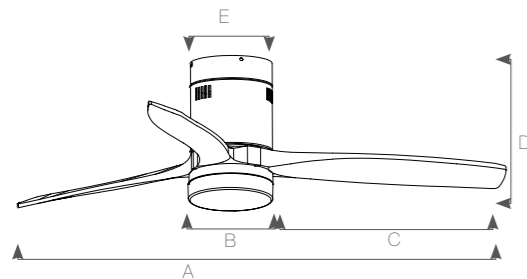

Medidas lighting

A 1320 mm
B 178 mm
C 571 mm
D 310 mm
E 175 mm

KG 5,00 kg
KG 6,00 kg

Ventilador Levante

REF.	MODELO	W	LM	TEMPERATURA	COLOR CUERPO	COLOR ASPAS	
VT-1110	BASIC	/	/	/	BLANCO	BLANCO	245,00 €
VT-1111	BASIC	/	/	/	NIQUEL	MADERA	245,00 €
VT-1117	BASIC	/	/	/	NEGRO	NEGRO	245,00 €
VT-1112	Mando a Distancia Levante - Poniente Remote Control (con luz)						
VT-1121	Mando a Distancia Levante - Poniente BASIC (sin luz)						
VT-1113	LIGHTING	18	2190	CCT (3.000k-6.500k)	BLANCO	BLANCO	272,50 €
VT-1114	LIGHTING	18	2190	CCT (3.000k-6.500k)	NEGRO	NEGRO	245,00 €
VT-1118	LIGHTING	18	2190	CCT (3.000k-6.500k)	NIQUEL	MADERA	245,00 €
VT-1115	Placa Led Light PCB						
VT-1116	Difusor Light Cover