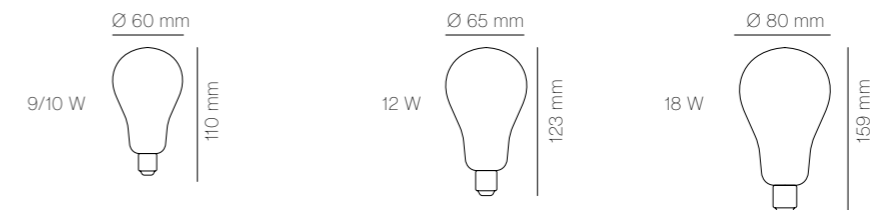

Gráficos / Graphics