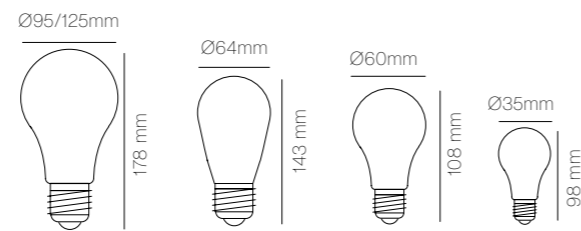

Gráficos / Graphics

90/120W

AMBAR 4W

ESTANDAR 7W

GLOBO 5W

12W GU10 10 Ud.

EC-4310	3.000K ±5%	1.000 lm	Dimm. No	24°	16,90 €
EC-4311	4.200K ±5%	1.000 lm	Dimm. No	24°	16,90 €
EC-4312	6.000K ±5%	1.000 lm	Dimm. No	24°	15,20 €
EC-4320	3.000K ±5%	1.000 lm	Dimm. No	45°	14,75 €
EC-4321	4.200K ±5%	1.000 lm	Dimm. No	45°	14,75 €
EC-4322	6.000K ±5%	1.000 lm	Dimm. No	45°	14,75 €
EC-4313	3.000K ±5%	1.000 lm	Dimm. Si	45°	23,30 €
EC-4314	4.200K ±5%	1.000 lm	Dimm. Si	45°	23,30 €
EC-4315	6.000K ±5%	1.000 lm	Dimm. Si	45°	23,30 €

12W MR16 10 Ud.

EC-4316	3.000K ±5%	1.000 lm	45°	15,50 €
EC-4317	4.200K ±5%	1.000 lm	45°	15,50 €
EC-4318	6.000K ±5%	1.000 lm	45°	15,50 €

Gráficos / Graphics

GU10

MR16