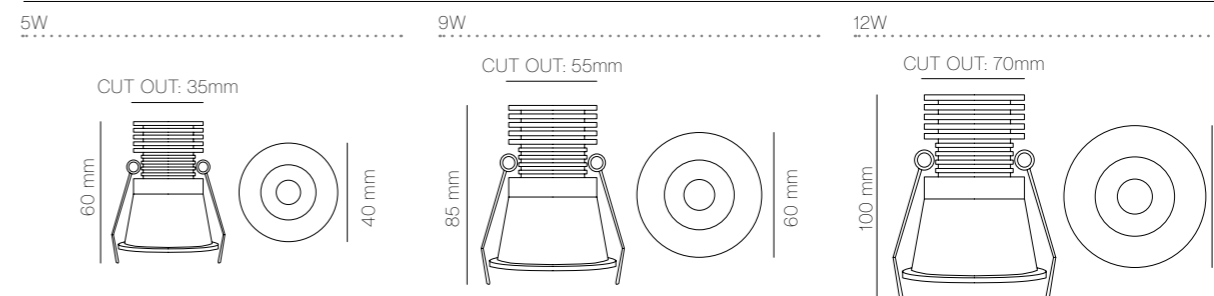

Gráficos / Graphics