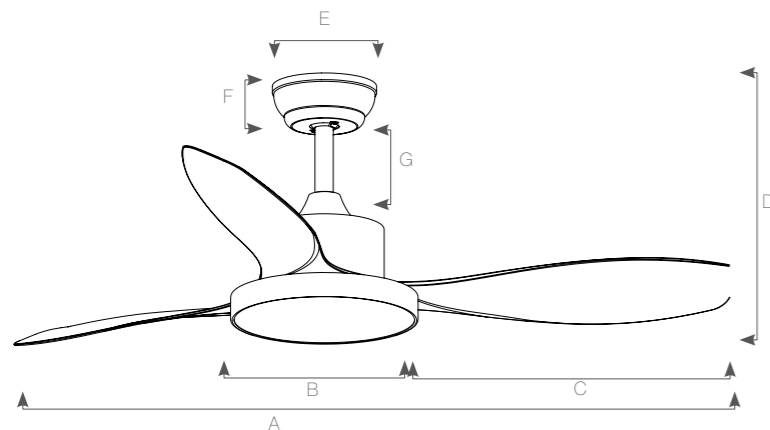

Mistral

3 Años de garantía Luminica

5 Años de garantía Motor

- Ideal para habitaciones de entre 20-25 m². /Suitable for rooms between 20-25 m².

Medidas

A	1220 mm
B	300 mm
C	460 mm
D	350/475 mm
E	75 mm
F	60 mm
G	290/415 mm