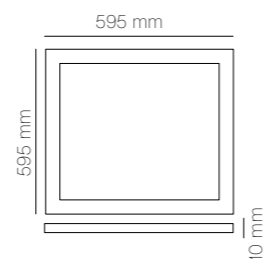

Fuentes de alimentación / Drivers

FRAME	40 W	28-42V	950 ma	EC-8380	LF-AAB040	EC-8385	LF-AAZ040
FRAME	40 W	28-42V	950 ma	EC-8357	LF-AAD040-42-1050	EC-8362	LF-AAA040-42-1050

A tener en cuenta / to consider

Recomendamos por seguridad que realice pedidos de cajas completas.

/ For safety reasons we recommend full boxes orders

Kits para paneles

Panel kits