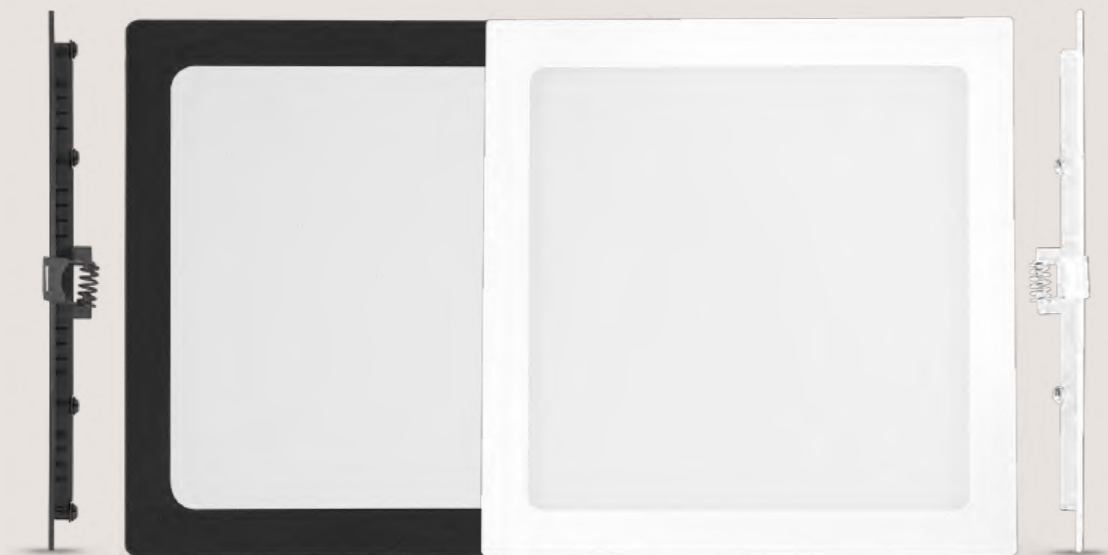

CUT: 280-290mm

SEIKO

Cuadrado extrafino / Extra-fine square

4 Años de garantía

40 Ud.

6W

EC-6810	3000K	4000K	6000K	600 lm	Blanco/White	9,35 €
EC-6811	3000K	4000K	6000K	600 lm	Negro/Black	10,05 €

CUT: 100-110mm