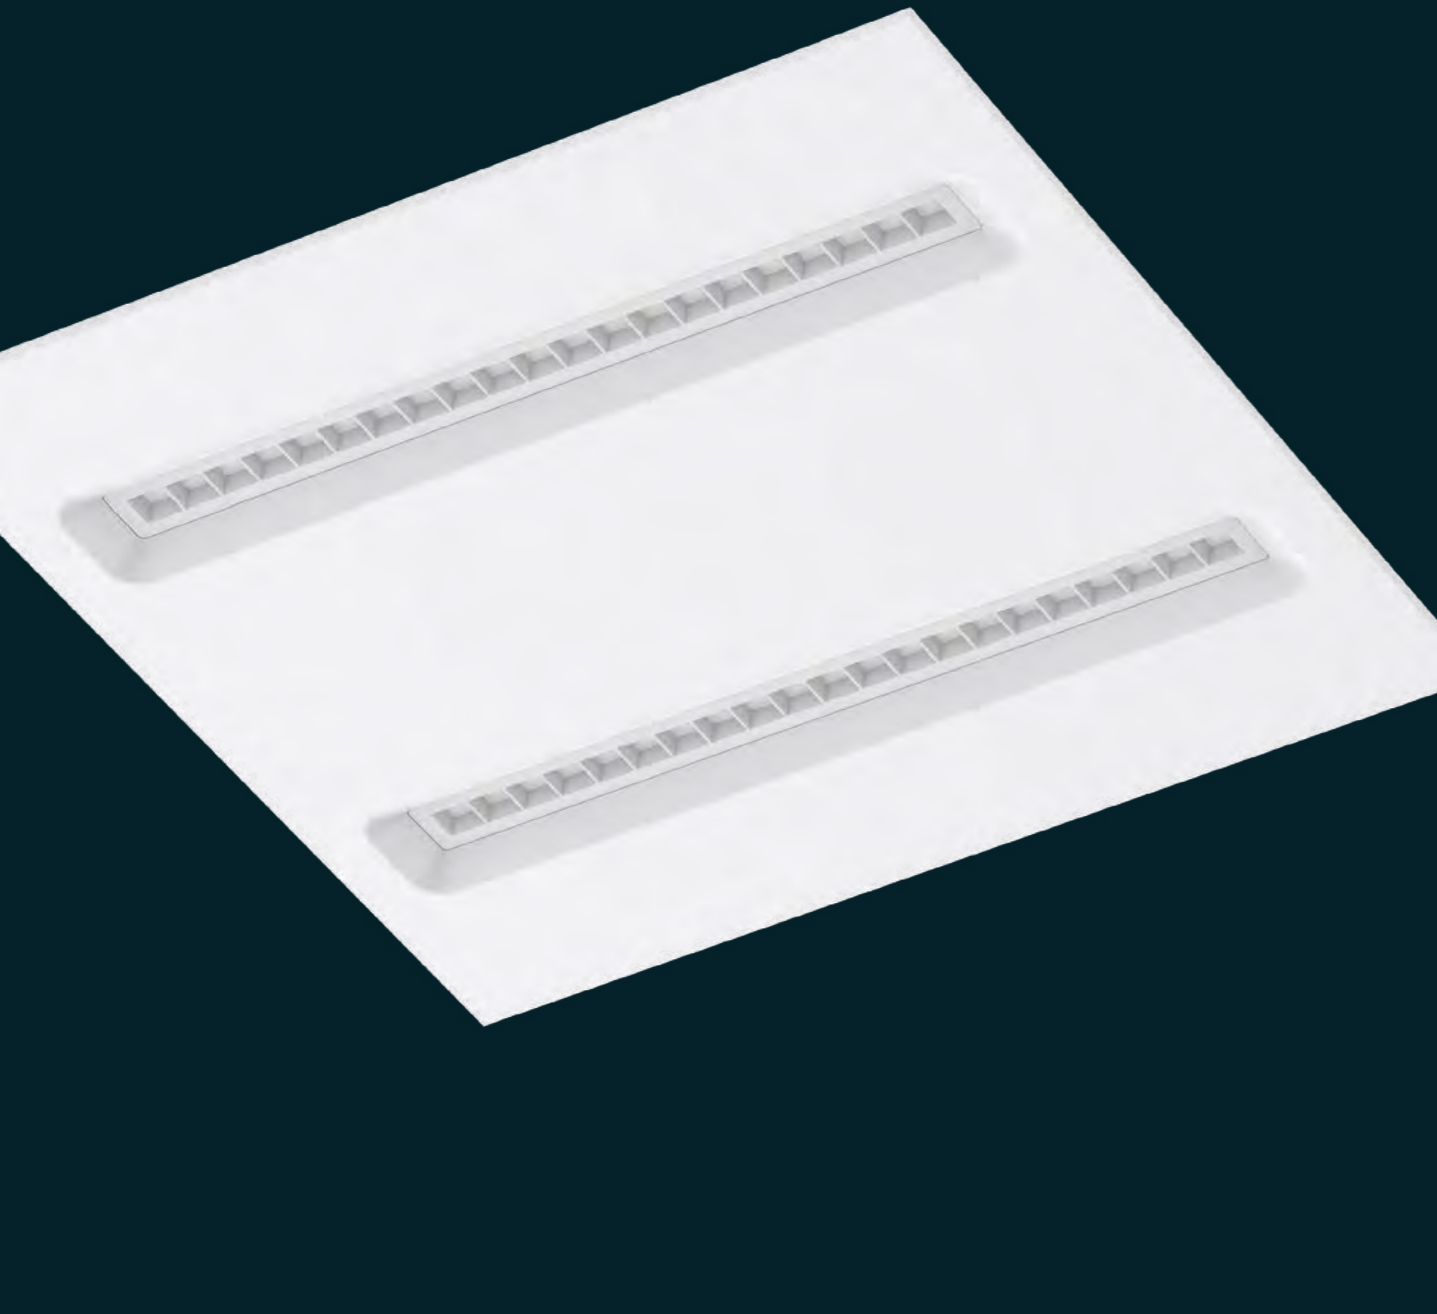

Dupla

5 Años de garantía

- IP20 HZ 47/63 UGR <16 CRI ≥80 198-264V 90° LM/W 140 %THD BAJO CLASE II
- 50K/h 100K PF >0,9 -10°C +40°C INCL.