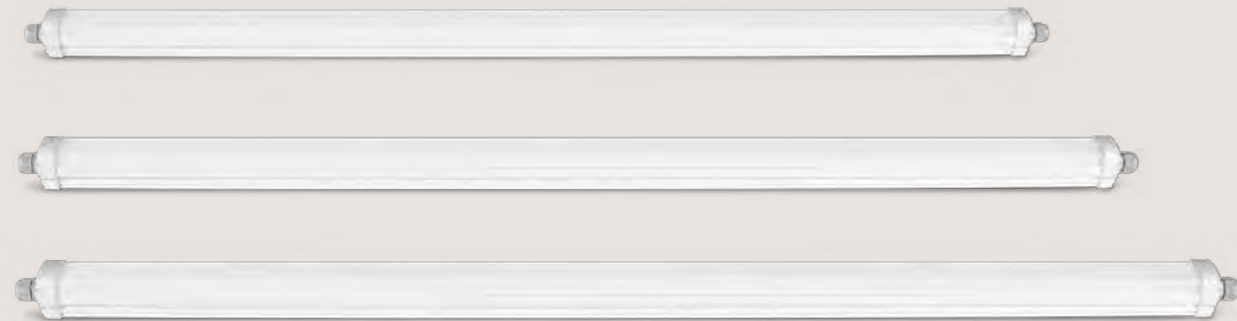

Protón

Con LED integrado

Ampliación

3 Años de garantía

ABS + PC

CLASE II