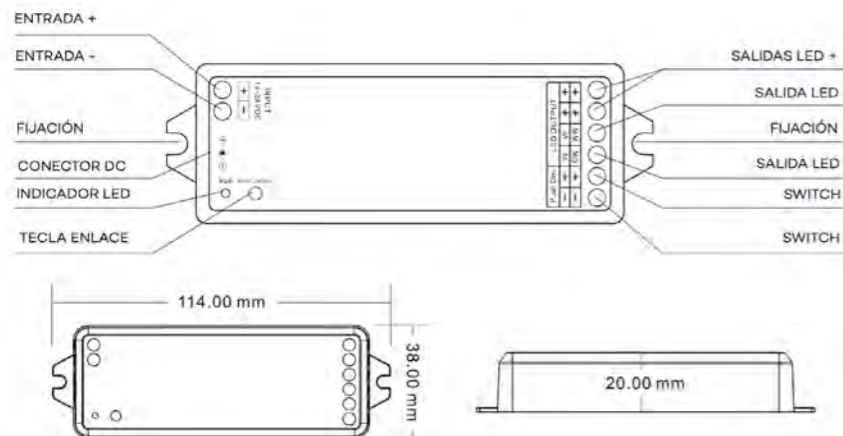

Controladores

EC-5126 Controlador WIFI & RF 2 canales

Tuya App Cloud, Control por Voz, 2 Canales, Atenuación por Pulsación, Entrada de Toma de Corriente CC, Control Remoto Inalámbrico, 2.4G

5 Años de garantía

EC-5127 Controlador WIFI RGB + CCT

Aplicación Tuya con control en la nube/control de voz/5 canales/1-5 colores/1-5 colores/entrada de toma de corriente CC/control remoto inalámbrico, 2.4G

5 Años de garantía

Configuraciones / Configurations

NOTA: 1.La distancia anterior se mide en un entorno espacioso (sin obstáculos). Consulte la distancia de prueba real antes de la instalación. 2.Verifique si la red del enrutador WIFI está en la banda 2.4G, la banda 5G no está disponible y no oculte la red de su enrutador. 3.Mantenga cerca la distancia entre los dispositivos WT5 y el enrutador, y verifique las señales WIFI.

WIFI & LED Controller