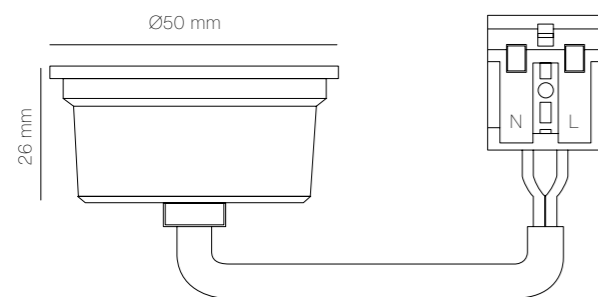

Versatilidad. Bombilla CCT.

Todas las dicroicas en una.

Para todo tipo de techos.

6W 100 Ud.

EC-2143	3.000K±5%	4.000K±5%	6.000K±5%	540 lm	Dimm. NO	5,75 €
EC-2144	2.700K±5%	3.000K±5%	4.000K±5%	540 lm	Dimm. NO	5,75 €
EC-2145	2.700K±5%	3.000K±5%	4.000K±5%	540 lm	Dimm. SI	6,75 €
EC-2146	3.000K±5%	4.000K±5%	6.000K±5%	540 lm	Dimm. SI	6,75 €

Gráficos / Graphics