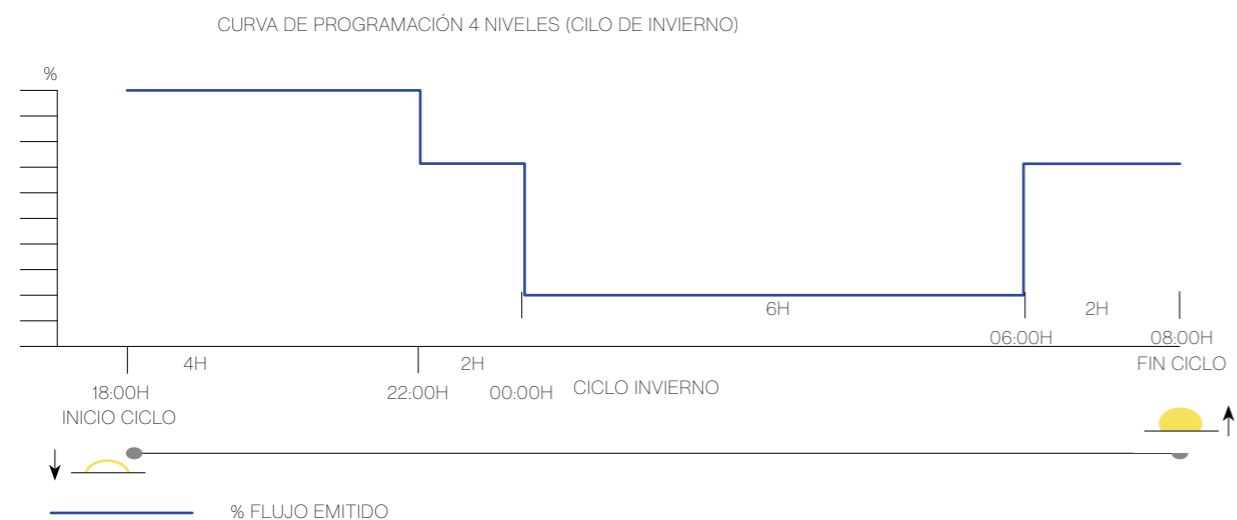

Aura

Su sistema de control otorga a la luminaria una regulación inteligente automática que permite regular su flujo lumínico y consumo, programando la curva de regulación horaria deseada hasta 5 niveles.

/ With the xitanium drivers, and their programming of the luminous flux up to 5 levels, they allow to achieve great economic savings. (traducir)