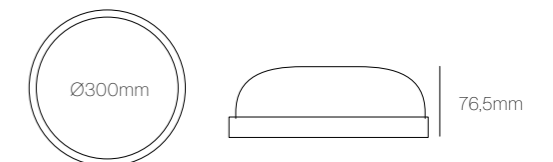

Lisos/ Smooth / Lisse / Plano

Banshee

Aplicado de pared / Wall light

3 Años de garantía

EPISTAR

30W 10 Ud.

EC-2000 3.000K ±5% 2.500 lm Plateado 29,55 €

Gráficos / Graphics