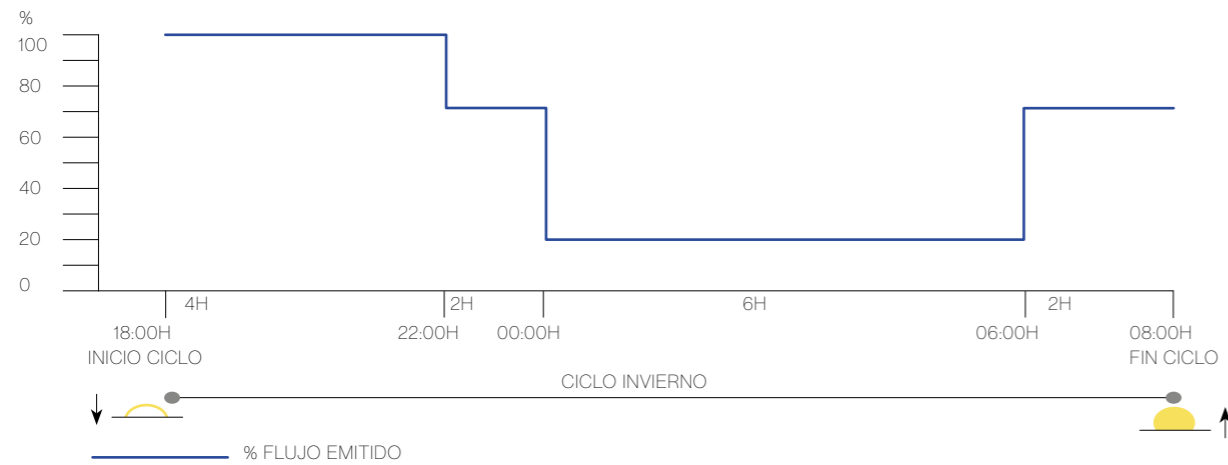

CURVA DE PROGRAMACIÓN 4 NIVELES (CILO DE INVIERNO)

CURVA DE PROGRAMACIÓN 5 NIVELES (CILO DE VERANO)

Modo vertical / Modo horizontal / Vertical mode / Horizontal mode

Acople inclinable / Tilt coupling

Tapa desmontable / Removable lid