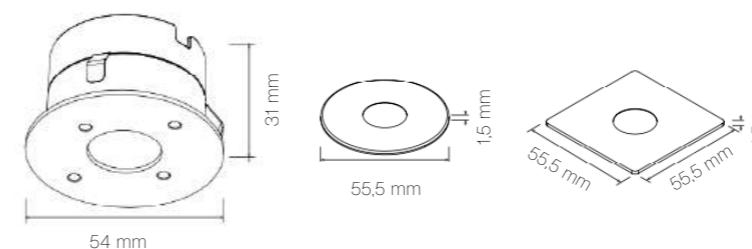

PROYECCIÓN STEP A (Asimétrico 30°)

Gráficos / Graphics

● NEGRO: RAL 9005 ○ BLANCO: RAL 9016

PROYECCIÓN STEP S (Simétrico 30°)