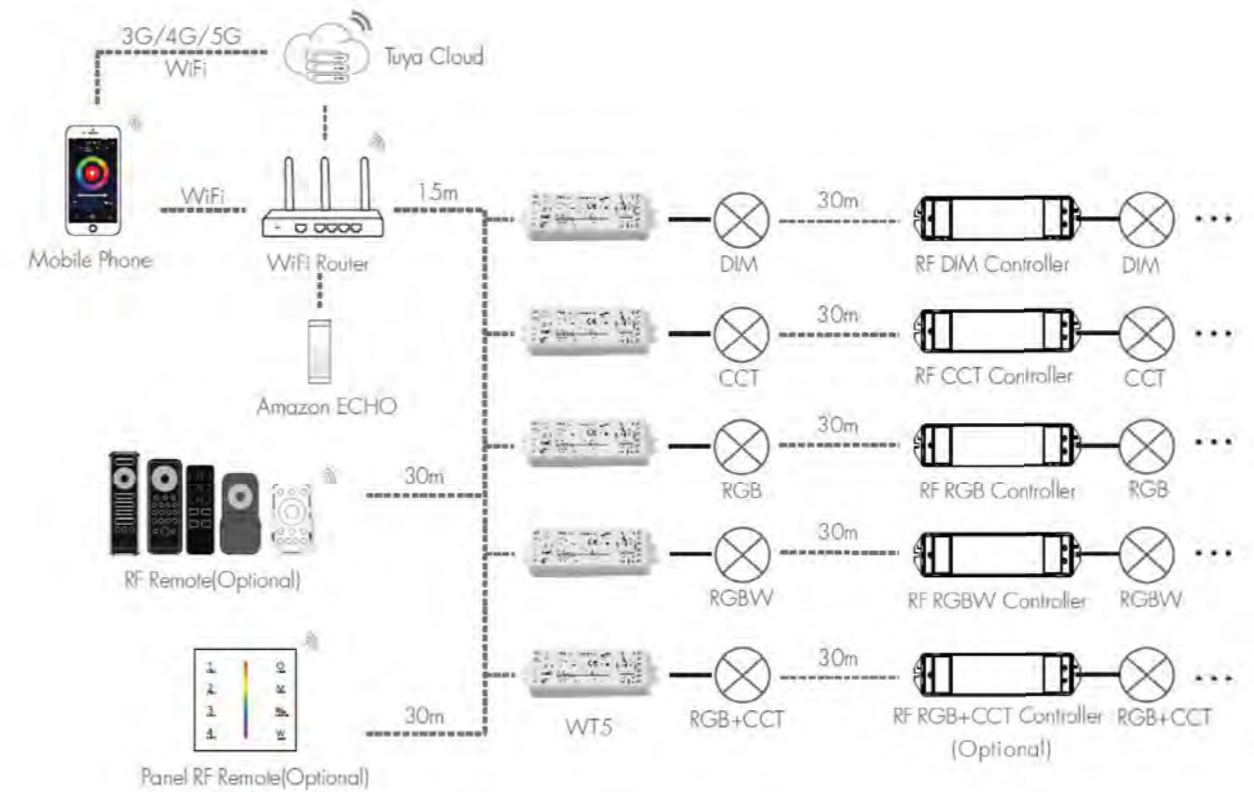

Configuraciones / Configurations