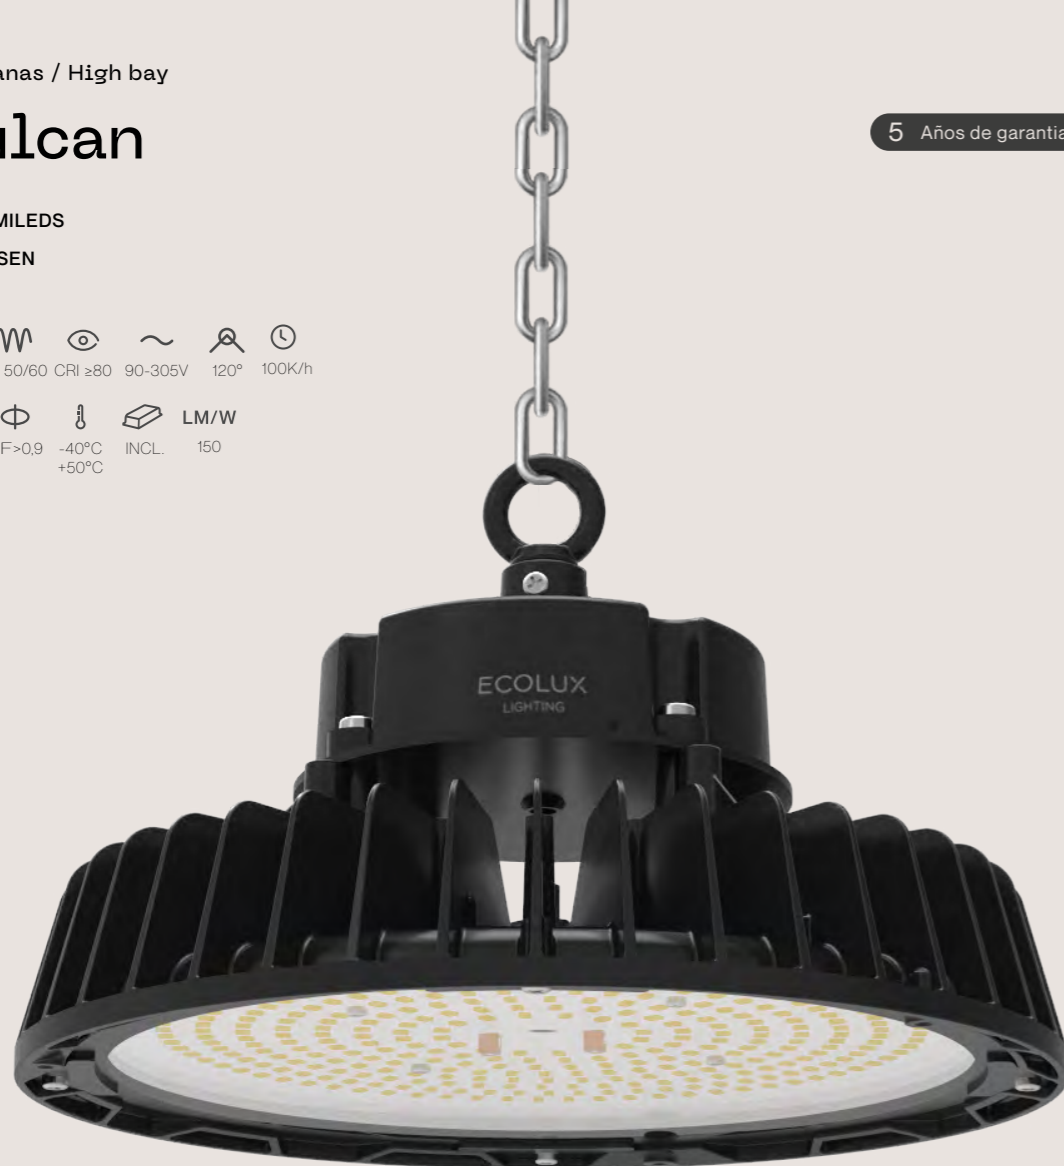

Vulcan

5 Años de garantía

LUMILEDS

SOSEN

IP65 HZ 50/60 CRI ≥80 90-305V 120° 100K/h

100K PF>0,9 -40°C INCL. 150 +50°C LM/W

Gráficos / Graphics

100W 150W 200W

VULCAN ON/OFF

ON/OFF 100W 1 Ud. Altura Recomendada 5 Metros

EC-7066	4.000K ±5%	14.900 lm	124,50 €
EC-7067	5.700K ±5%	15.000 lm	124,50 €

ON/OFF 150W 1 Ud. Altura Recomendada 7 Metros

EC-7068	4.000K ±5%	22.400 lm	174,90 €
EC-7069	5.700K ±5%	22.500 lm	174,90 €

ON/OFF 200W 1 Ud. Altura Recomendada 9 Metros

EC-7070	4.000K ±5%	29.900 lm	199,90 €
EC-7071	5.700K ±5%	30.000 lm	199,90 €

VULCAN DIMMABLE Válida con Kit Emergencia EC-7028

DIMM 100W 1 Ud. Altura Recomendada 5 Metros

EC-7072	4.000K ±5%	14.900 lm	129,50 €
EC-7073	5.700K ±5%	15.000 lm	129,50 €

DIMM 150W 1 Ud. Altura Recomendada 7 Metros

EC-7074	4.000K ±5%	22.400 lm	179,90 €
EC-7075	5.700K ±5%	22.500 lm	179,90 €

DIMM 200W 1 Ud. Altura Recomendada 9 Metros

EC-7076	4.000K ±5%	29.900 lm	205,90 €
EC-7077	5.700K ±5%	30.000 lm	205,90 €

A tener en cuenta / To consider

KIT DE EMERGENCIA 1-10V

Batería de iones de litio /Li ion battery

Tiempo de carga <24h /Chargin time

Tiempo de emergencia 180m /Emergency time