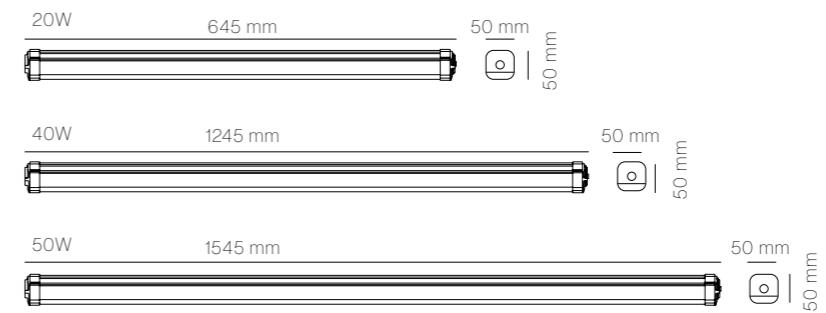

Gráficos / Graphics