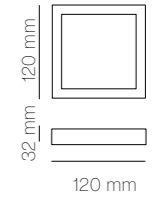

40 Ud.

6W

EC-6826	3000K	4000K	6000K	600 lm	Blanco/White	11,70 €
EC-6827	3000K	4000K	6000K	600 lm	Negro/Black	12,30 €