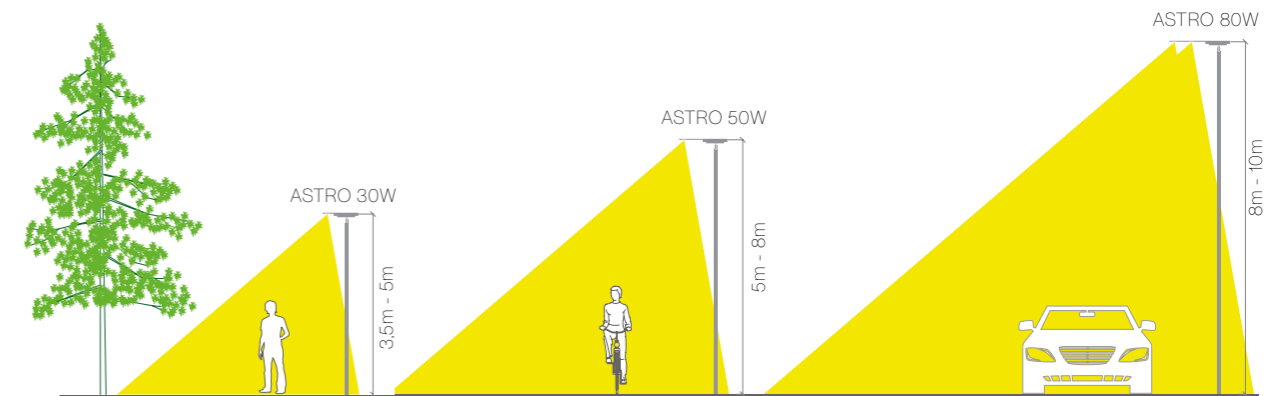

CURVA DE PROGRAMACIÓN N° 2 (2 TRAMOS FIJOS Y 2 CON DETECCIÓN)