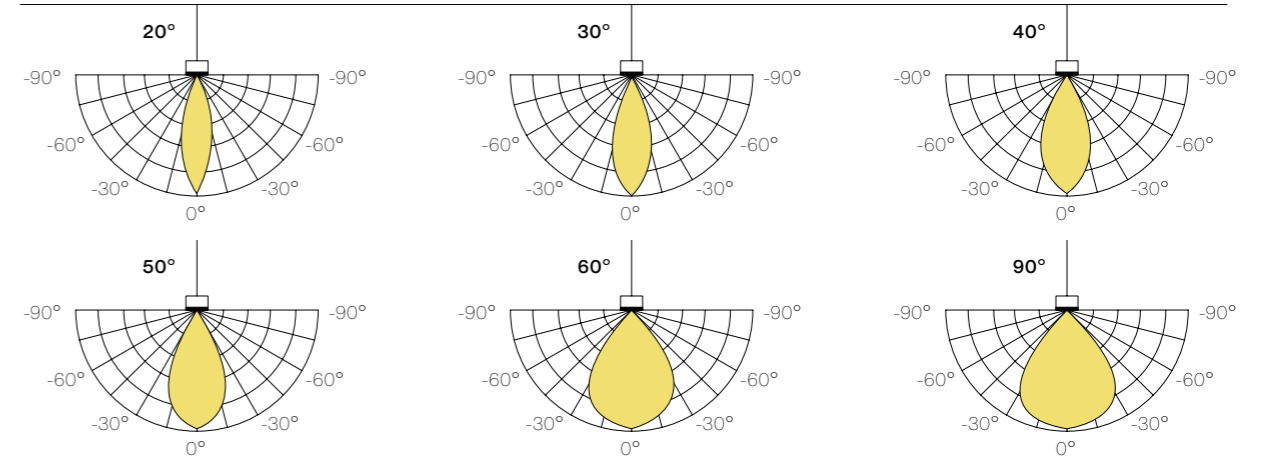

Fotometrías / Photometries