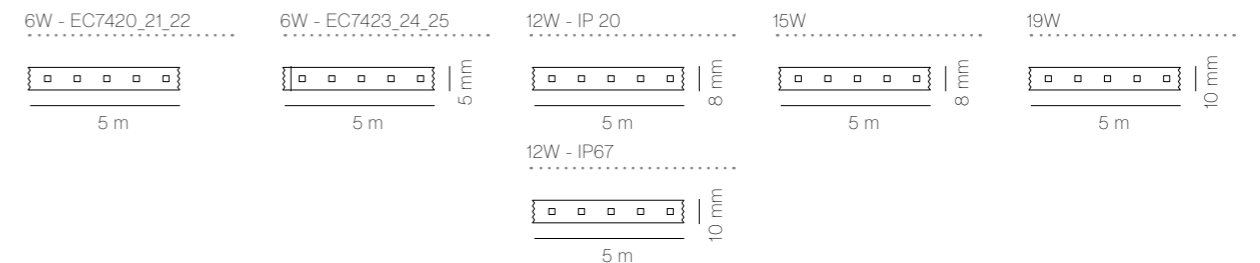

Gráficos / Graphics