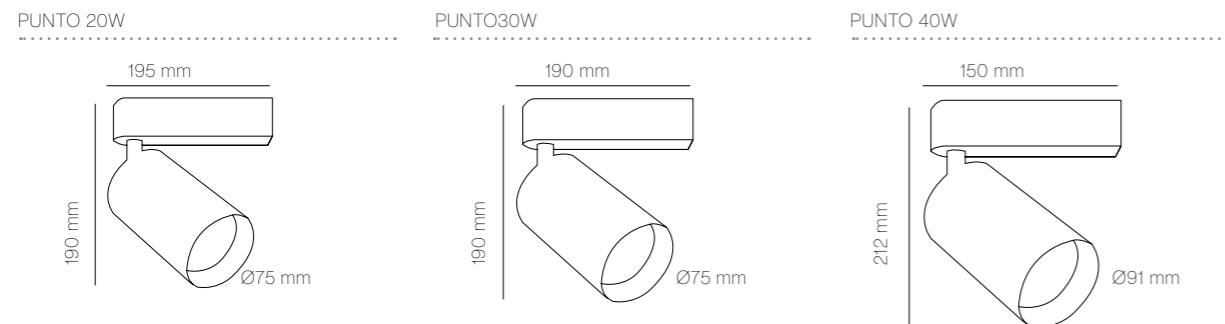

40W 12 Ud.

EC-4104	3.000K ±5%	3.600 lm	Blanco	99,40 €
EC-4105	4.000K ±5%	3.600 lm	Blanco	99,40 €

Gráficos / Graphics