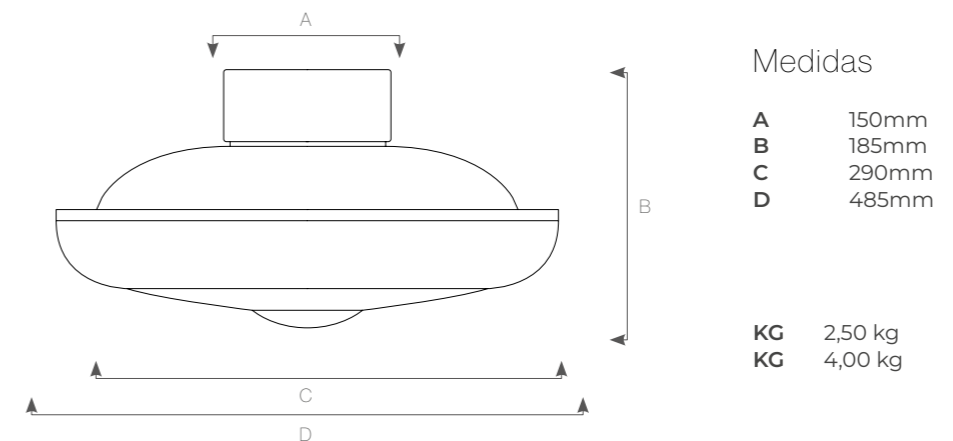

Gráficos /Graphics