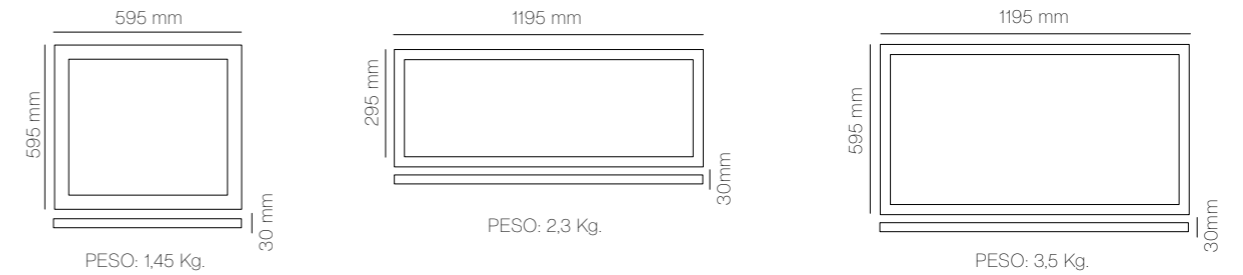

Gráficos / Graphics

Fuentes Dali/Push / Dali/Push Drivers

EC8357	36W	800mA	32,25 €
EC8366	54W	1100mA	50,60 €

A tener en cuenta / to consider

Embalaje reforzado.
Recomendamos por seguridad que realice pedidos de cajas completas.

/ Reinforced packaging
/ For safety reasons we recommend full boxes orders.