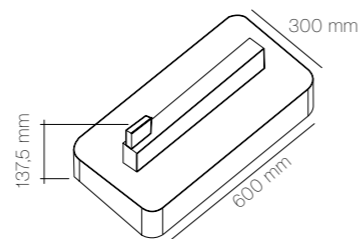

Accesorios de carril

estándar

Track lights accessories