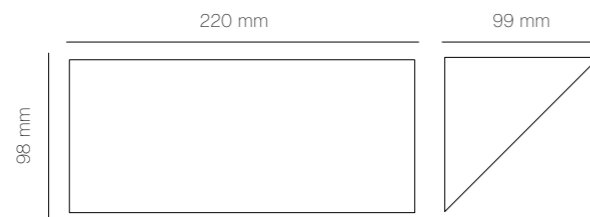

Gráficos / Graphics

Iluminación Exterior

Outdoor lighting

Plafones

Ceilings

Lune

Aplicado de pared / Wall light

IP66 110° HZ 50/60 50K/h 100K CRI ≥80 PF-0.9 -20°C 220-240V 10 +45°C