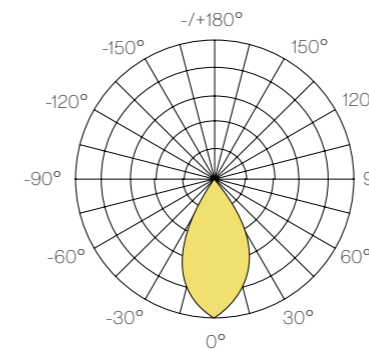

Fotometrías / Photometries

Romi S