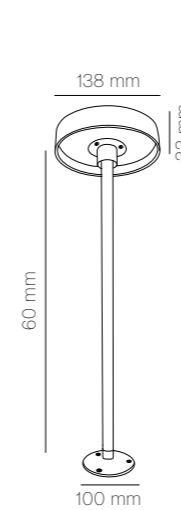

Gráficos / Graphics

7W

24W