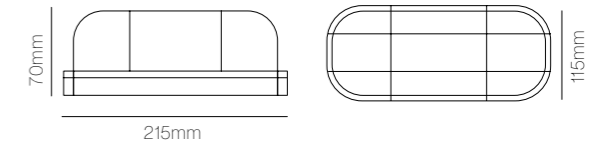

15W 20 Ud.

EC-1979 3.000K 4.200K 6.000K 1500 lm 14,75 €

Gráficos / Graphics