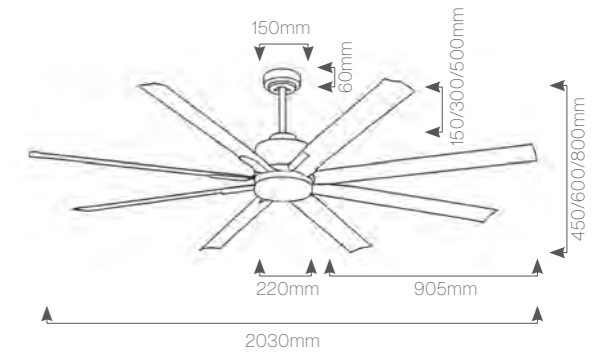

Gráficos VT-1146 / 65W / Graphics

Pesos / Weight

Neto /Net	12,00 kg
Bruto /Gross	13,00 kg

Pesos / Weight

Neto /Net	14,00 kg
Bruto /Gross	15,00 kg