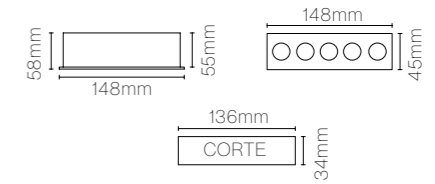

 LIFUD

6W

EC-3270	2.700 ±5%	220-240 v	37,50 €
EC-3271	4.000 ±5%	220-240 v	37,50 €
EC-3272	Reflector Doblo Blanco		00,90 €

10W

EC-3273	2.700 ±5%	220-240 v	41,25 €
EC-3274	4.000 ±5%	220-240 v	41,25 €
EC-3275	Reflector Doblo Blanco		01,25 €