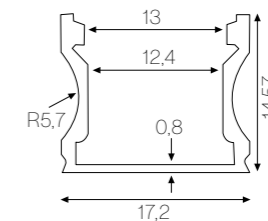

Cada perfil incluye

Perfil de 2m
2 Tapas
4 Grapas
Difusor Opal PC