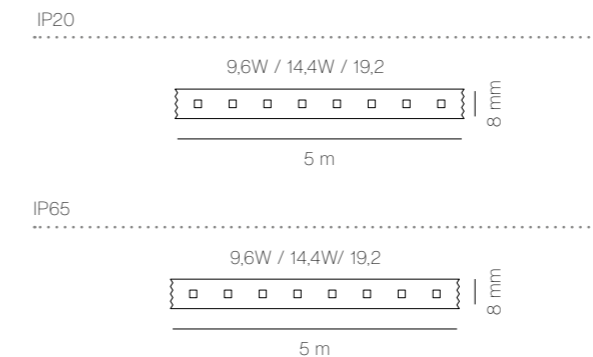

Gráficos / Graphics