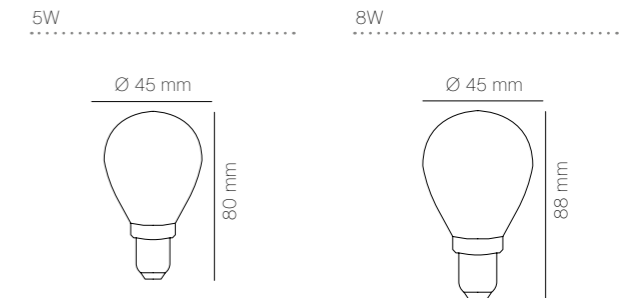

Gráficos / Graphics