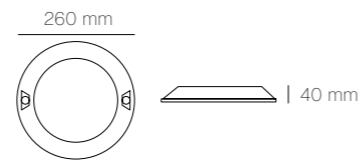

Ampliación

5 Años de garantía

20W 10 Ud.

EC-8586	3.500K	1.900 lm	184,90 €
EC-8587	6.000K	1.950 lm	184,90 €
EC-8588	RGB	780 lm	199,90 €

Gráficos / Graphics