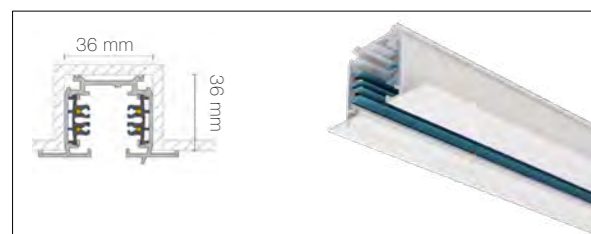

EC-4272

EC-4261

EC-4267

EC-4273

Empotrables /Recessed

EC-4274	Carril empotrado de aluminio trifásico de 1 metro	Blanco	36,60 €
EC-4275	Carril empotrado de aluminio trifásico de 1 metro	Negro	36,60 €
EC-4276	Carril empotrado de aluminio trifásico de 2 metro	Blanco	67,80 €
EC-4277	Carril empotrado de aluminio trifásico de 2 metro	Negro	67,80 €
EC-4278	Carril empotrado de aluminio trifásico de 3 metro	Blanco	100,00 €
EC-4279	Carril empotrado de aluminio trifásico de 3 metro	Negro	100,00 €
EC-4280	Conector empotrar rail2 secciones	Blanco	12,40 €
EC-4281	Conector empotrar rail2 secciones	Negro	12,40 €
EC-4282	Conector empotrar rail l 90°	Blanco	12,40 €
EC-4283	Conector empotrar rail l 90°	Negro	12,40 €
EC-4284	Conector empotrar rail t	Blanco	19,25 €
EC-4285	Conector empotrar rail t	Negro	19,25 €
EC-4286	Conector empotrar rail+	Blanco	25,70 €
EC-4287	Conector empotrar rail+	Negro	25,70 €
EC-4288	Conector alimentación DER.	Blanco	7,80 €
EC-4294	Conector alimentación IZQ.	Blanco	7,70 €
EC-4289	Conector alimentación DER.	Negro	7,80 €
EC-4295	Conector alimentación IZQ.	Negro	7,70 €
EC-4290	Tapa final empotrar	Blanco	0,80 €
EC-4291	Tapa final empotrar	Negro	0,80 €
EC-4296	Garra de sujeción de carril	-	2,55 €