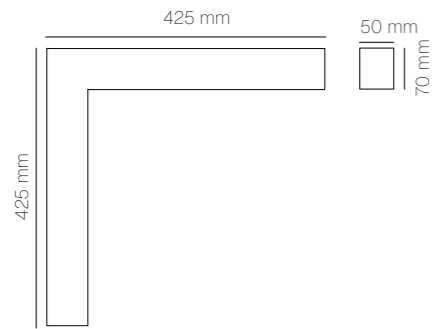

24W L 5 Ud.

EC-5155	2.700K ±5%	3.000K ±5%	4.000K±5%	NEGRO	75,95 €
EC-5158	2.700K ±5%	3.000K ±5%	4.000K±5%	BLANCO	75,95 €

24W + 5 Ud.

EC-5157	2.700K ±5%	3.000K ±5%	4.000K±5%	NEGRO	85,65 €
EC-5160	2.700K ±5%	3.000K ±5%	4.000K±5%	BLANCO	85,65 €

24W T 10 Ud.

EC-5156	2.700K ±5%	3.000K ±5%	4.000K±5%	NEGRO	81,25 €
EC-5159	2.700K ±5%	3.000K ±5%	4.000K±5%	BLANCO	81,25 €

Accesorios / Accessories

EC-5154	CONECTOR INTERNO LAUDA	4,10 €
EC-5161	DIFUSOR PANEL DE ABEJA LAUDA	0,90 €

Gráficos / Graphics

24W L