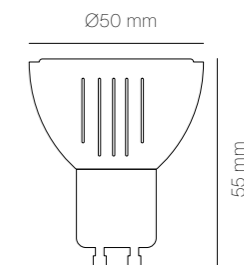

IP20 HZ 50/60 CRI ≥80 60° 15K/h 100K PF >0.5 -20°C 170-260 V
+50°C

5W 100 Ud.

EC-2113		3.000K ±5%	400 lm	3,25 €
EC-2114		4.000K ±5%	400 lm	3,25 €

Gráficos / Graphics