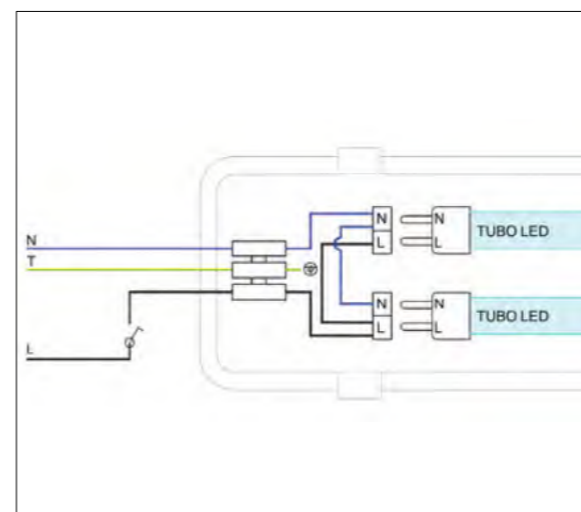

Gráficos / Graphics

SIMPLE

DOBLE

Material base Hips
Material difusor PS
Material junta Foam