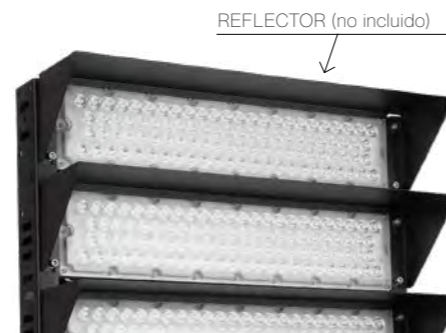

Acabados / Material

Aluminio y acero inoxidable
Aluminium & stainless steel

● Negro
Black

Fotometrías / Photometries

Gráficos / Graphics

Fotos / Pictures

Accesorios / Accessories

174925000000 Reflector Podio 24 €