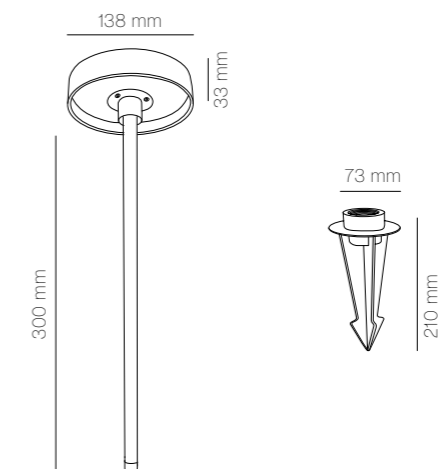

Gráficos / Graphics