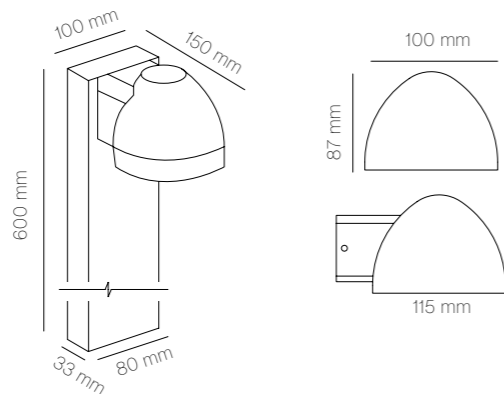

35W Max. 24 Ud. / 6 Ud.

EC-6104	Modelo P	35 W Max.	GU10	Grafito	24 Ud.	26,10 €
EC-6105	Modelo P	35 W Max.	GU10	Blanco	24 Ud.	26,10 €
EC-6150	Modelo B	35 W Max.	GU10	Grafito	6 Ud.	92,50 €

Gráficos / Graphics