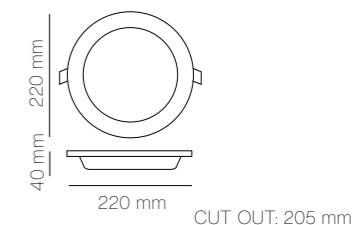

Gráficos / Graphics

Fuentes Dali/Push / Dali/Push Drivers

EC8354	12W	300mA	29,99 €
EC8355	18W	450mA	30,45 €
EC8356	24W	600mA	31,35 €
EC8356	30W	800mA	31,35 €