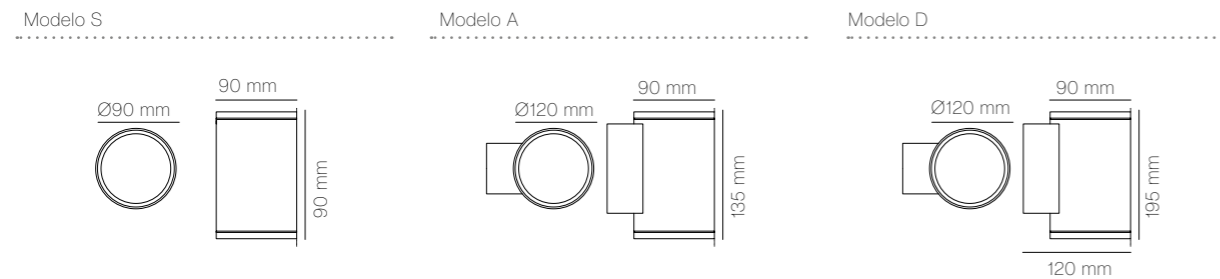

Gráficos / Graphics