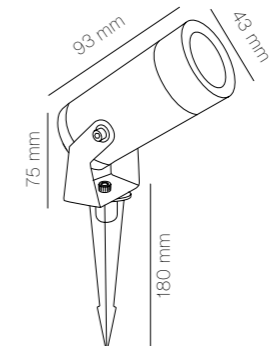

Gráficos / Graphics