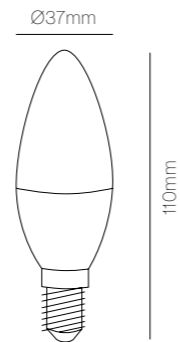

IP20 HZ 50/60 CRI ≥80 270° 25K/h 20K -20°C 220-240 V +50°C

5W 100 Ud.

Gráficos / Graphics

POL-00098	2.800-3.200 K ±5%	390 lm	2,00 €
POL-00099	4.000-4.200 K ±5%	400 lm	2,00 €