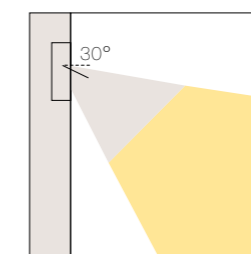

Gráficos / Graphics

● NEGRO: RAL 9005 ○ BLANCO: RAL 9016

PROYECCIÓN STEP S (Simétrico 30°)

PROYECCIÓN STEP A (Asimétrico 30°)

Tapas de unión magnética / Magnetic union caps

Aros cuadrados / Square Frames

COPLA 2 EC-3065