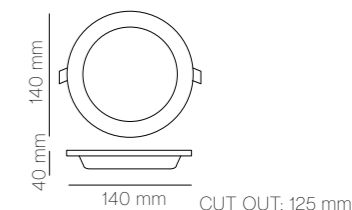

Gráficos / Graphics

24W 20 Ud.

EC-2551	3.000K ±5%	2.400 lm	37,85 €
EC-2552	4.000K ±5%	2.400 lm	37,85 €
EC-2553	6.000K ±5%	2.400 lm	37,85 €