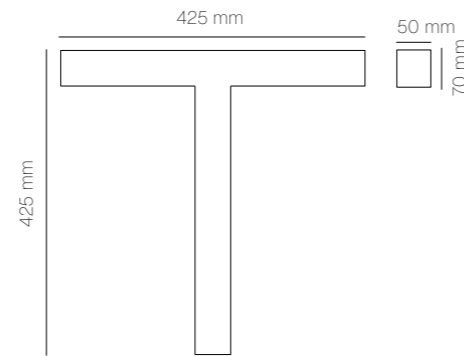

24W L 5 Ud.

EC-5155	2.700K ±5%	3.000K ±5%	4.000K±5%	NEGRO	75,95 €
EC-5158	2.700K ±5%	3.000K ±5%	4.000K±5%	BLANCO	75,95 €

24W + 5 Ud.

EC-5157	2.700K ±5%	3.000K ±5%	4.000K±5%	NEGRO	85,65 €
EC-5160	2.700K ±5%	3.000K ±5%	4.000K±5%	BLANCO	85,65 €

24W T 10 Ud.

EC-5156	2.700K ±5%	3.000K ±5%	4.000K±5%	NEGRO	81,25 €
EC-5159	2.700K ±5%	3.000K ±5%	4.000K±5%	BLANCO	81,25 €

Accesorios / Accessories

EC-5154	CONECTOR INTERNO LAUDA	4,10 €
EC-5161	DIFUSOR PANEL DE ABEJA LAUDA	0,90 €

Gráficos / Graphics

24W T

Fuentes Dali/Push / Dali/Push Drivers

EC8386	20W	350mA	40,50 €
EC8387	40W	350mA	40,50 €
EC8388	50W	250mA	45,05 €