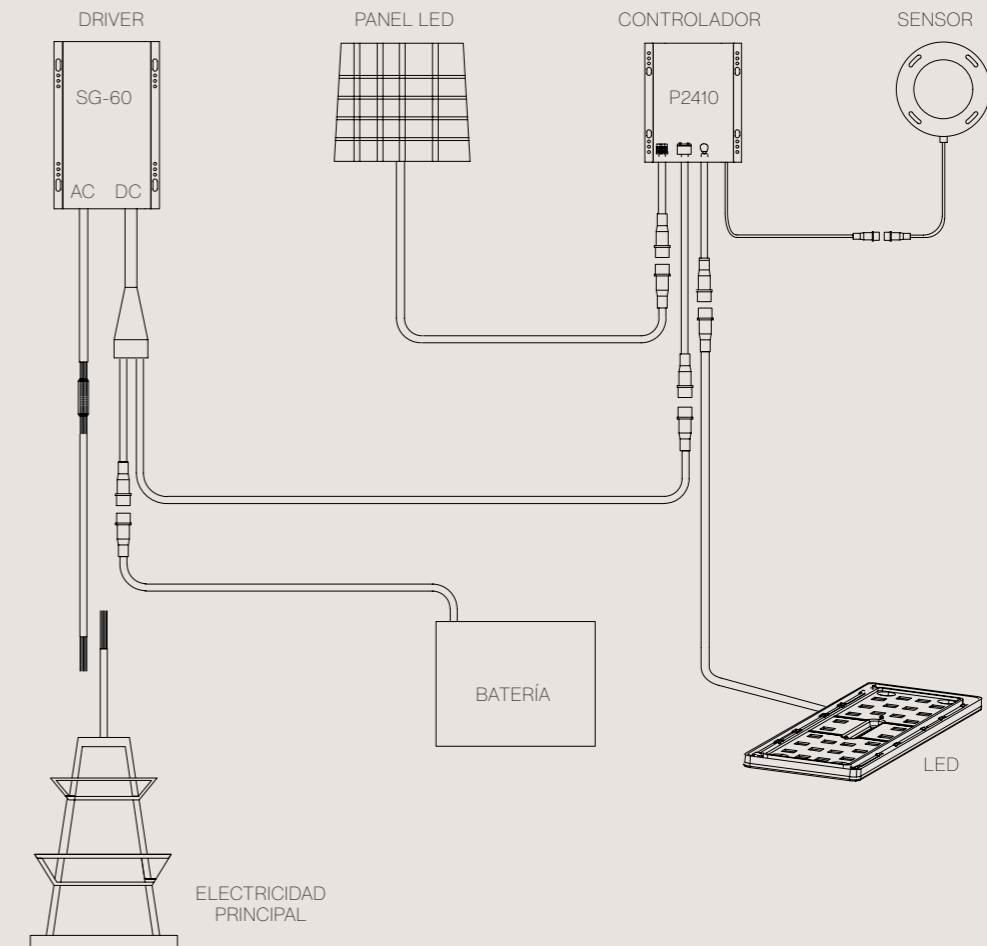

EC-3879	Mando a distancia opcional	75,75 €
---------	----------------------------	---------

Panel de conexión / Patch panel

Función HÍBRIDA / Hybrid function

Máximo ahorro energético asegurando ininterrumpidamente la iluminación diaria.