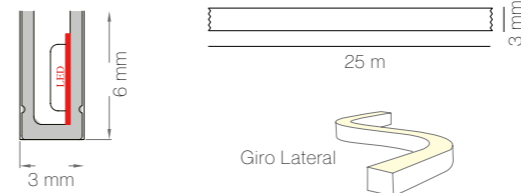

Gráficos / Graphics

EC-8021_22_23