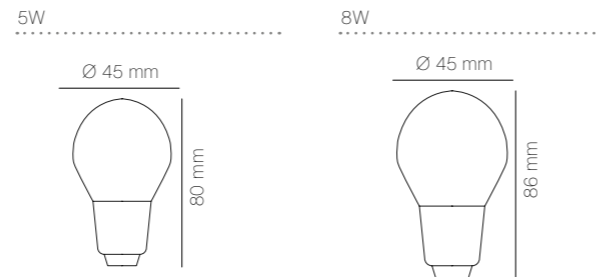

Gráficos / Graphics