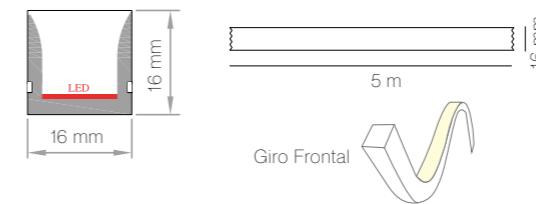

EC-8018_19_20