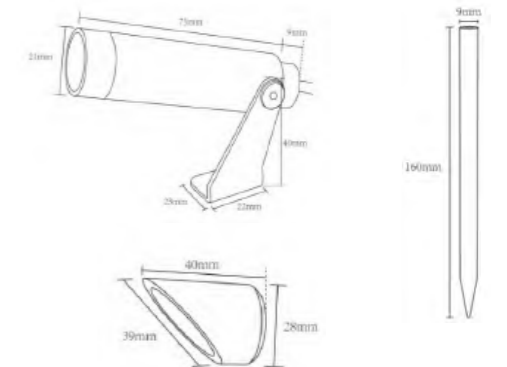

VOLTERRA

Foco y Pincho / Spot light & Garden skewer

3 Años de garantía

IK **Lm/W**
HZ 50/60 CRI ≥80 08 DC 12/24V 50K/h 100K 38° -10°C +40°C 50

CREE
Óptica de policarbonato

IP65

Foco Volterra 2W 5 Ud.

EC-6215 3.000K ±5% 700 lm 50 lm/W **NEGRO** 97,10 €

IP67 CLASE III

Pincho Volterra 2W 50 Ud.

EC-6216 3.000K ±5% 2400 lm 50 lm/W **NEGRO** 48,00 €

Gráficos / Graphics

FOCO

PINCHO