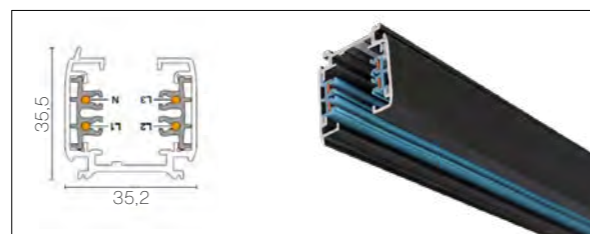

EC-4251 / EC-4253 / EC-4255