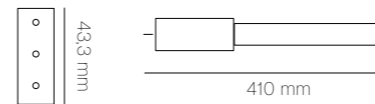

IP20 HZ 50/60 CRI ≥80 120° 50K/h 100K PF >0.9 -20°C 220-240 V +50°C

18W 10 Ud.

EC-2970	3.000K ±5%	1.850 lm	16,90 €
EC-2971	4.200K ±5%	1.850 lm	16,90 €
EC-2972	6.000K ±5%	1.850 lm	16,90 €

25W 10 Ud.

EC-2973	3.000K ±5%	2.600 lm	19,05 €
EC-2974	4.200K ±5%	2.600 lm	19,05 €
EC-2975	6.000K ±5%	2.600 lm	19,05 €

Gráficos / Graphics

18W