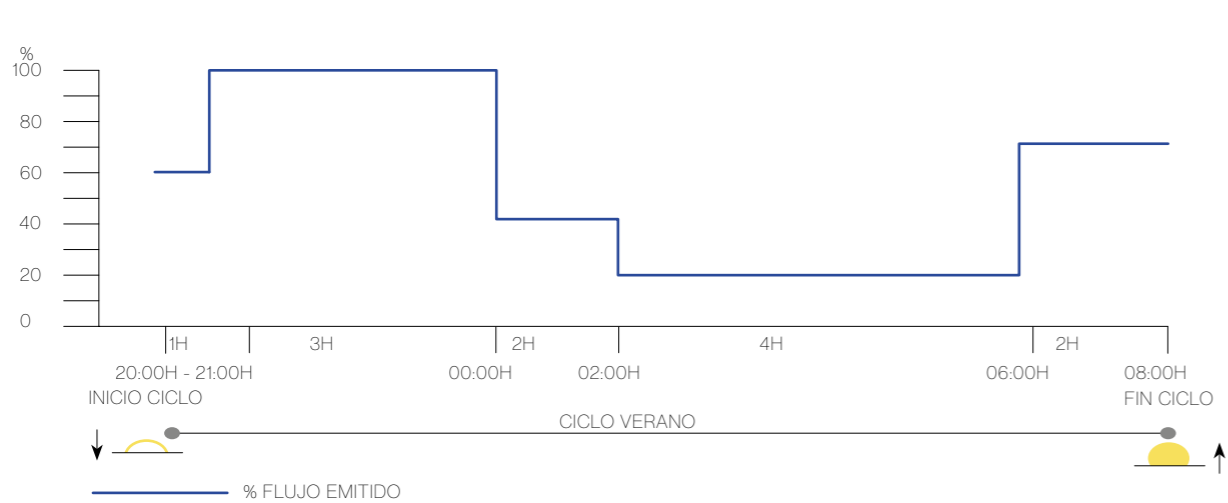

CURVA DE PROGRAMACIÓN 4 NIVELES (CILO DE INVIERNO)

CURVA DE PROGRAMACIÓN 5 NIVELES (CILO DE VERANO)

Modo vertical / Modo horizontal / Vertical mode / Horizontal mode

Acople inclinable / Tilt coupling

Tapa desmontable / Removable lid