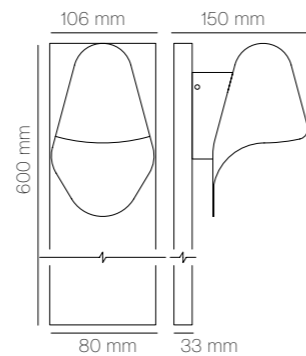

Gráficos / Graphics

Modelo P

Modelo B