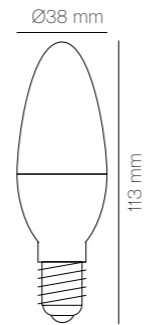

IP20 HZ 50/60 CRI ≥80 260° 50K/h 100K PF >0,6 -20°C 220-240 V +50°C

7W 50 Ud.

Gráficos / Graphics

EC-3337	3.000K ±5%	575 lm	3,15 €
EC-3338	4.200K ±5%	585 lm	3,15 €
EC-3339	6.000K ±5%	600 lm	3,15 €