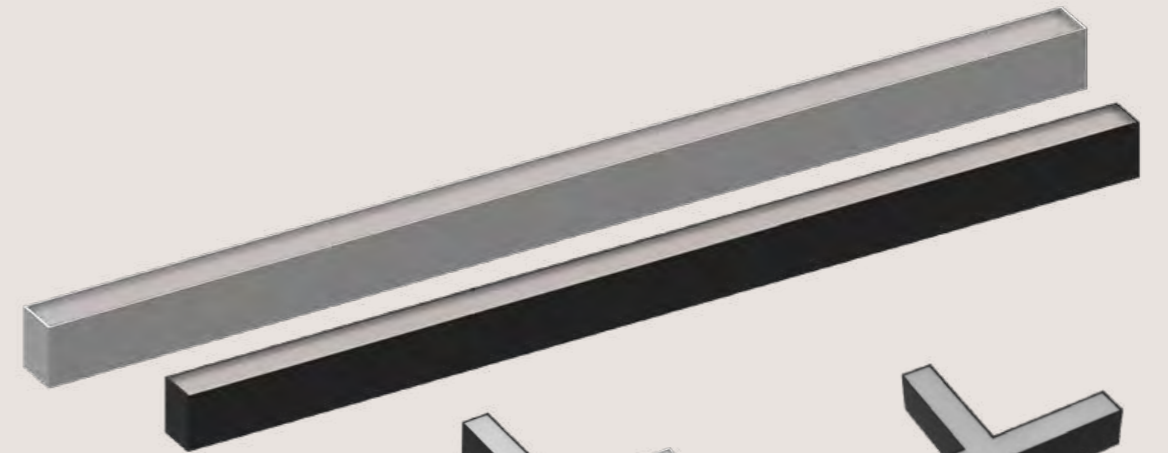

Novedad

Ampliación

LAUDA ERGO

3CCT con selector de potencia.

Driver LIFUD

Versatilidad y facil instalación

3CCT with power selector.

LIFUD Driver

Versatility and easy installation