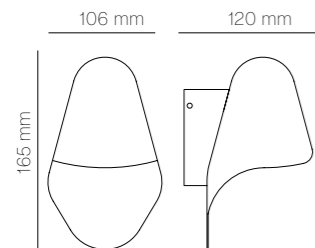

Gráficos / Graphics

Modelo P

Modelo B