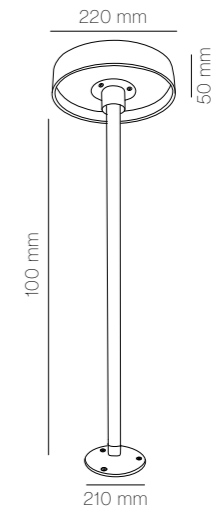

Gráficos / Graphics

7W

24W