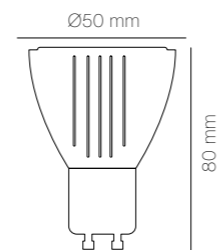

IP20 HZ 50/60 CRI ≥80 60° 30K/h 100K PF >0.5 -20°C 220-240 V
+40°C

12W 100 Ud.

EC-4036		3.000K ±5%	960 lm	6,50 €
EC-4037		4.000K ±5%	960 lm	6,50 €

Gráficos / Graphics