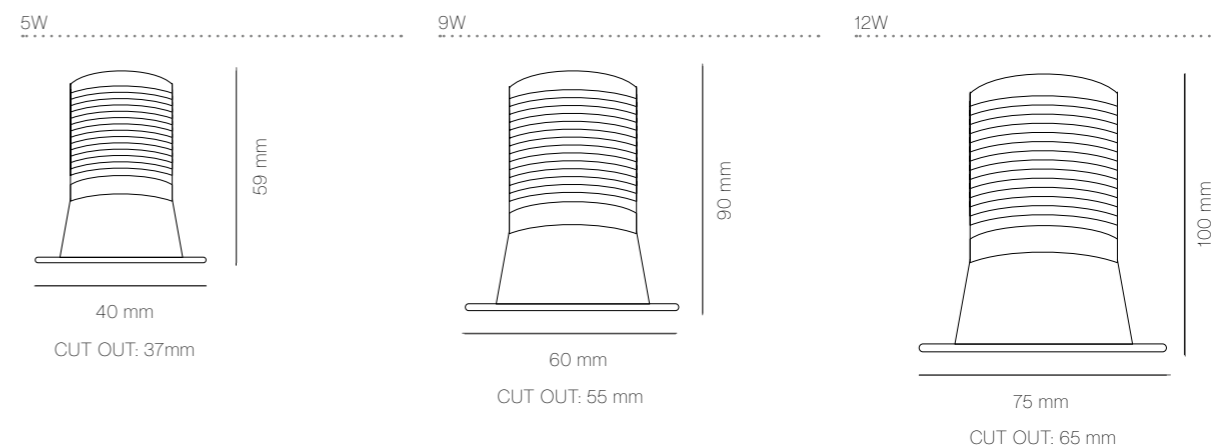

Gráficos / Graphics

Fuentes de alimentación / Drivers

				BLUETOOTH		WIFI (TUYA/ZIGBEE)	
ANCONA	9 W	25-40v	200 ma	EC-8359	LF-AAA012-42-350	EC-8382	LF-AAZ012
ANCONA	12 W	25-40v	300 ma	EC-8359	LF-AAA012-42-350	EC-8382	LF-AAZ012
				DALI / PUSH		1-10 V	
ANCONA	9 W	25-40v	200 ma	EC-8354	LF-AAD008-42-350	EC-8359	LF-AAA012-42-350
ANCONA	12 W	25-40v	300 ma	EC-8354	LF-AAD012-42-350	EC-8359	LF-AAA012-42-350