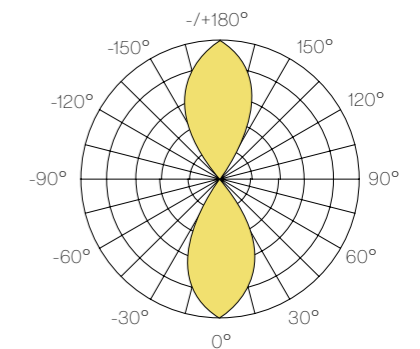

Xion

Aplique decorativo / Decorative wall lamp

5 Años de garantía

Lámpara de pared exterior **IP65 con opciones de uno y dos cabezales**, adopta la fuente de luz Bridgelux COB con diseño de lente óptica, ángulos de haz de 36 grados y 60 grados. **El cabezal de la lámpara se puede girar 350 grados horizontalmente y 90 grados verticalmente**, por lo que puede hacer un ajuste flexible de la dirección de la iluminación. La carcasa de aluminio ADC12 proporciona una excelente gestión térmica que puede garantizar una larga vida útil de la lámpara.