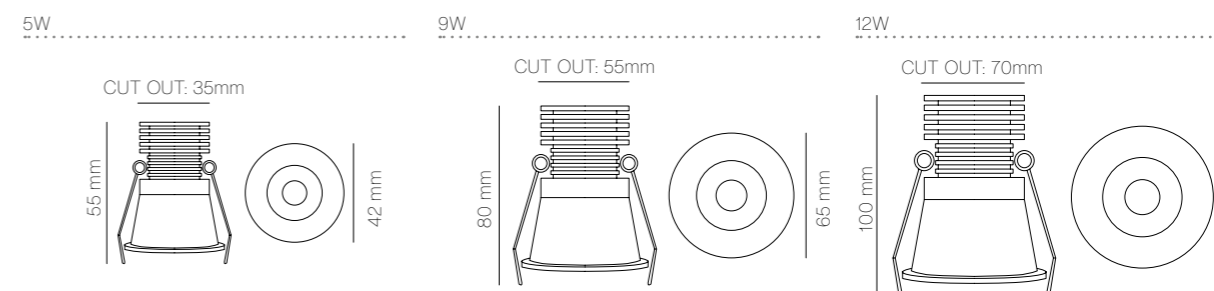

Gráficos / Graphics