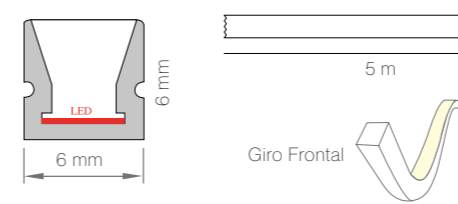

EC-8006_07_08