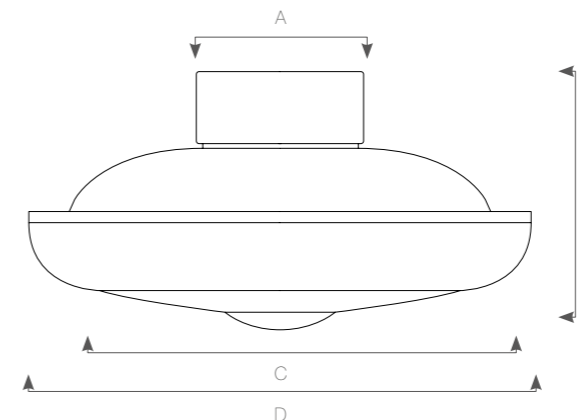

Gráficos /Graphics

Medidas

A	150 mm
B	195 mm
C	290 mm
D	590 mm

KG	2,60 kg
KG	4,50 kg

Siroco

3 Años de garantía Lumínica

5 Años de garantía Motor

- Ideal para habitaciones de entre 8-15 m². /Suitable for rooms between 8-15 m².