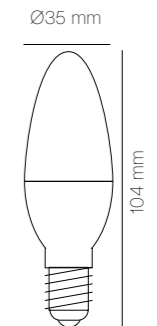

IP20 HZ 50/60 CRI ≥80 260° 50K/h 100K PF >0,6 -20°C 220-240 V +50°C

7W 50 Ud.

Gráficos / Graphics

EC-3331	3.000K ±5%	400 lm	2,50 €
EC-3332	4.200K ±5%	400 lm	2,50 €
EC-3333	6.000K ±5%	400 lm	2,50 €