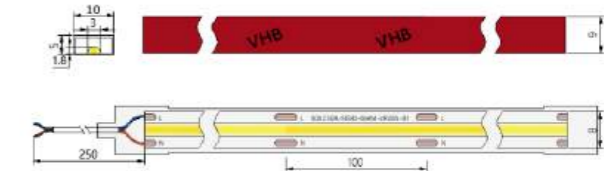

Gráficos / Graphics