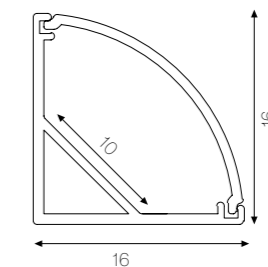

Gráfico

Cada perfil incluye

Perfil de 2m
2 Tapas
4 Grapas
Difusor Opal PC