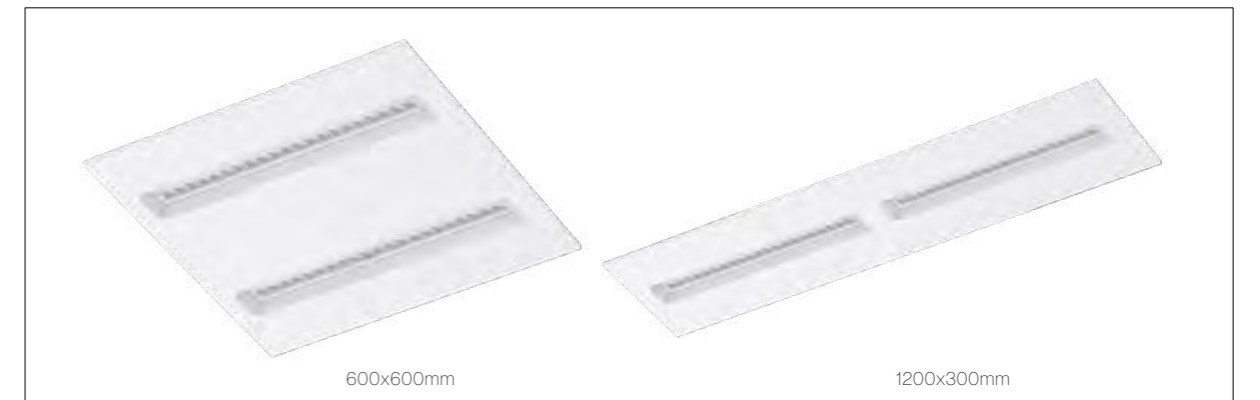

Fotos / Pictures