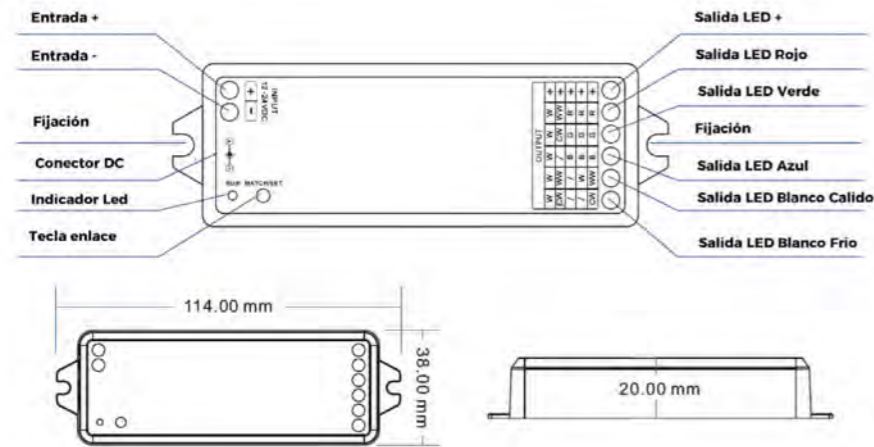

Controladores

EC-5126 Controlador WIFI & RF 2 canales

Tuya App Cloud, Control por Voz, 2 Canales, Atenuación por Pulsación, Entrada de Toma de Corriente CC, Control Remoto Inalámbrico, 2.4G

5 Años de garantía

EC-5127 Controlador WIFI RGB + CCT

Aplicación Tuya con control en la nube/control de voz/5 canales/1-5 colores/1-5 colores/entrada de toma de corriente CC/control remoto inalámbrico, 2.4G

5 Años de garantía