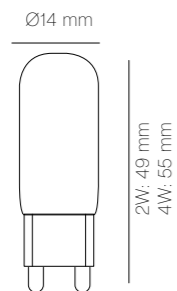

2W 100 Ud.

EC-2949	3.000K ±5%	200 lm	2,90 €
EC-2950	4.000K ±5%	200 lm	2,90 €
EC-2951	6.000K ±5%	200 lm	2,90 €

4W 100 Ud.

EC-2952	3.000K ±5%	400	5,25 €
EC-2953	4.000K ±5%	400	5,25 €
EC-2954	6.000K ±5%	400	5,25 €

Gráficos / Graphics