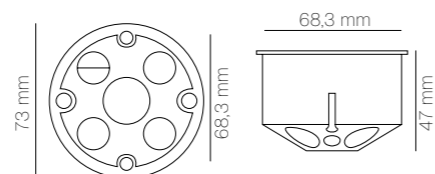

Instalación en caja universal PLADUR