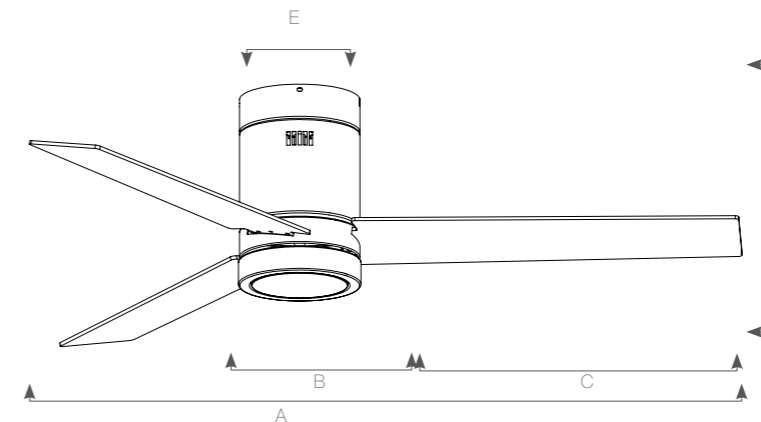

Características luminicas /Lighting data

Temperatura /Temperature CCT (3.000-6.500K)
Lúmenes /Lumens 2190 lm
CRI >80
Vatios /Wattage 18W