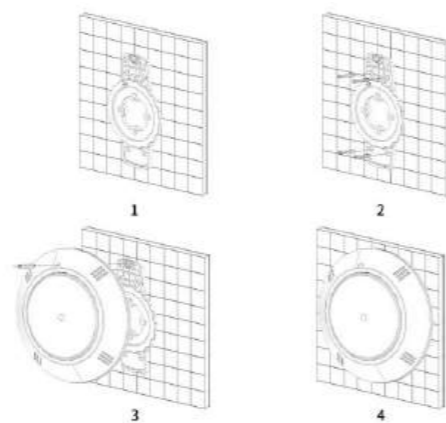

Montaje / Mounting