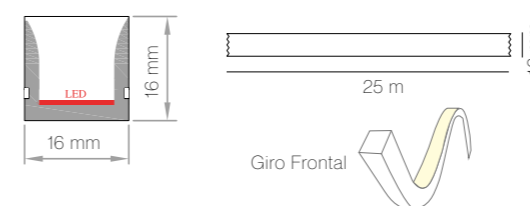

EC-8039_40_41