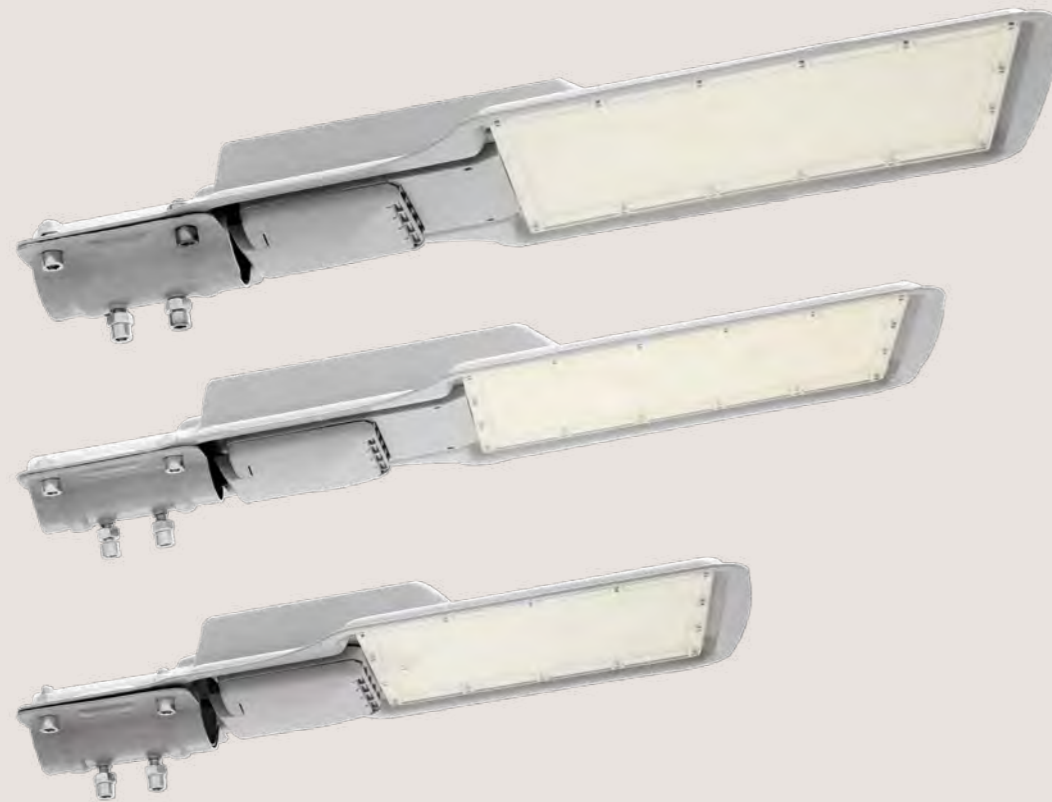

Élite

3 Años de garantía

IP65 HZ 50/60 CRI ≥80 200-240V 70°/140° 140 50K/h PF>0.9 -20°C +50°C INCL.

SANAN