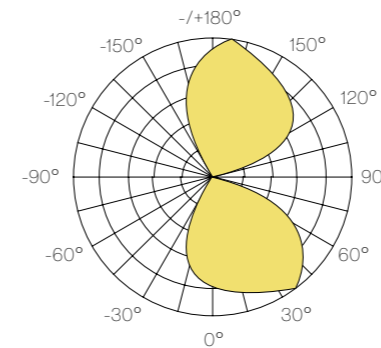

Gráficos / Graphics

10W

15W

Fotometrías / Photometries

 Reflector diseñado para un mejor baño de pared

Romi

Aplique decorativo / Decorative wall lamp

5 Años de garantía