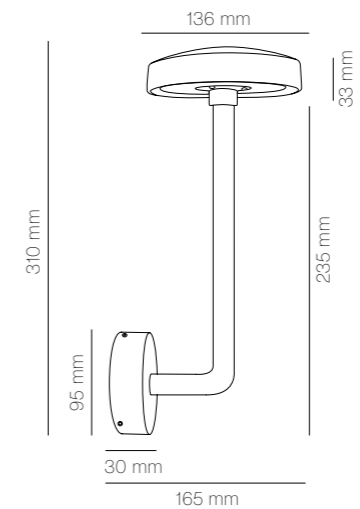

Gráficos / Graphics