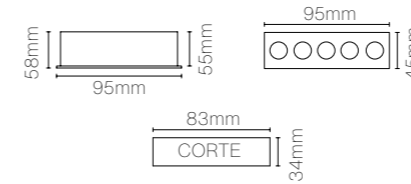

6W

EC-3270	2.700 ±5%	220-240 v	37,50 €
EC-3271	4.000 ±5%	220-240 v	37,50 €
EC-3272	Reflector Doblo Blanco		00,90 €