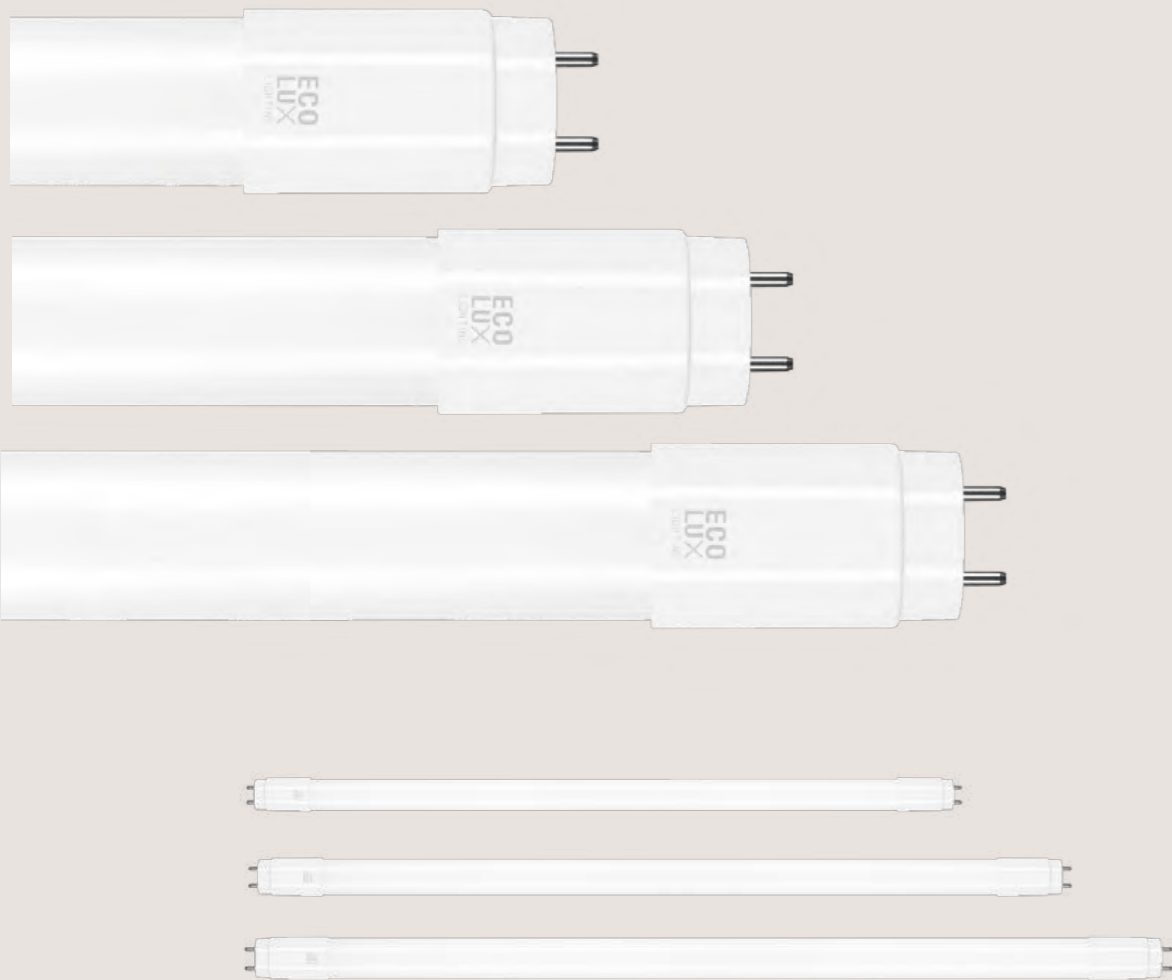

Fenix

4 Años de garantía

IP20 HZ 50/60 CRI ≥80 175-265V 270° 30K/h 100K PF >0,9 -20°C INCL. +40°C LM/W 100

DARK ENERGY

LEIRI

Cristal recubierto de PC
Luz suave y confortable
Embalaje de cartón rígido
Incluye cebador

PC-coated glass
Soft, comfortable light
Rigid cardboard packaging
Includes starter