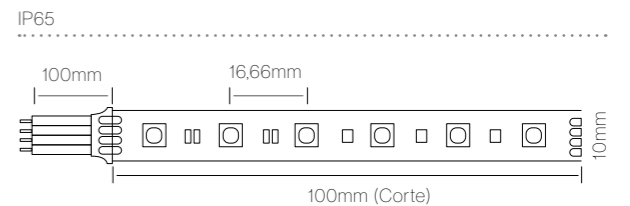

Gráficos / Graphics