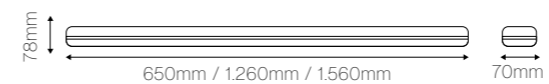

Gráficos / Graphics

SIMPLE