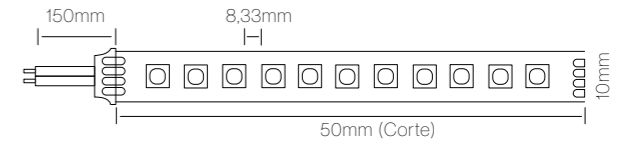

Gráficos / Graphics