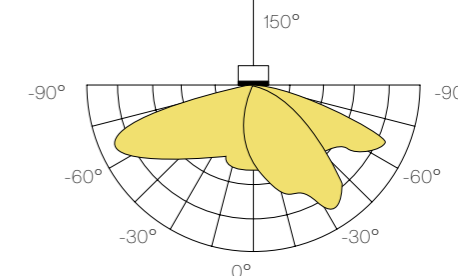

Fotometrías / Photometries

A tener en cuenta / To consider

Excelente rendimiento
Smart City opcional
Certificaciones TUV

/ Excellent performance
Smart City optional
TUV certifications
Differentiated design