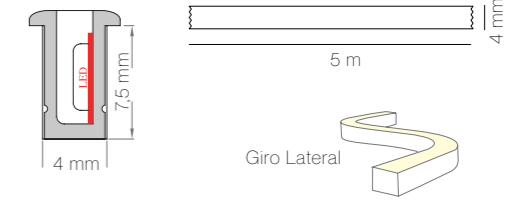

EC-8003_04_05