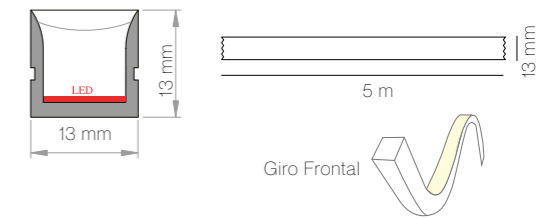

EC-8015_16_17