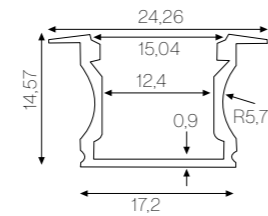

Gráfico

Cada perfil incluye

Perfil de 2m
2 Tapas
4 Grapas
Difusor Opal PC