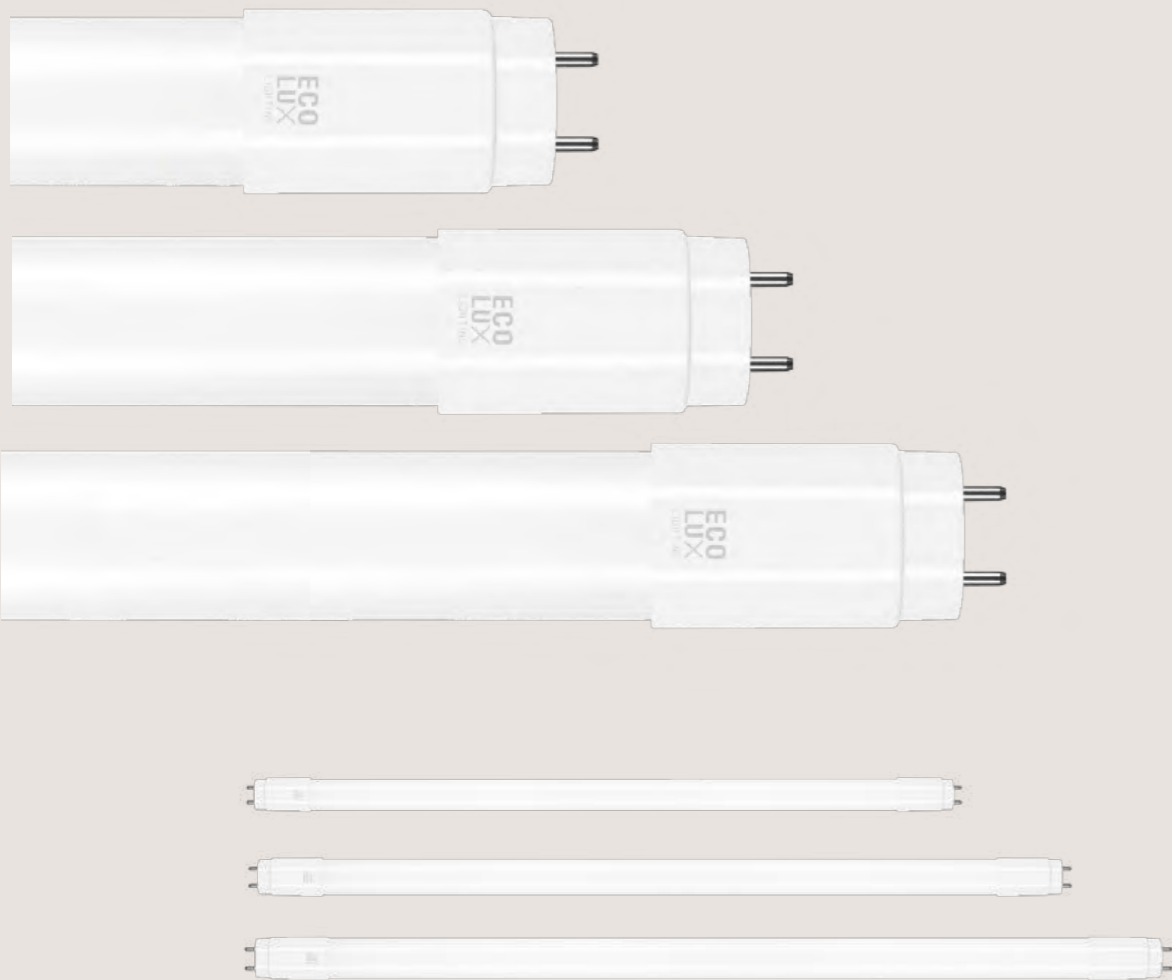

Tauro

25K/h 100K PF >0,9 -20°C +40°C INCL. IP20 HZ 50/60 CRI ≥80 110-265V 300° 100

DARK ENERGY

SANAN

3 Años de garantía

10W 25 Ud.

EC-2636	3.000K ±5%	1.000 lm	6,50 €
EC-2637	4.000K ±5%	1.000 lm	6,50 €
EC-2638	6.000K ±5%	1.000 lm	6,50 €

18W 25 Ud.

EC-2639	3.000K ±5%	1.800 lm	8,00 €
EC-2640	4.000K ±5%	1.800 lm	8,00 €
EC-2641	6.000K ±5%	1.800 lm	8,00 €

25W 25 Ud.

EC-2642	3.000K ±5%	2.500 lm	10,50 €
EC-2643	4.000K ±5%	2.500 lm	10,50 €
EC-2644	6.000K ±5%	2.500 lm	10,50 €