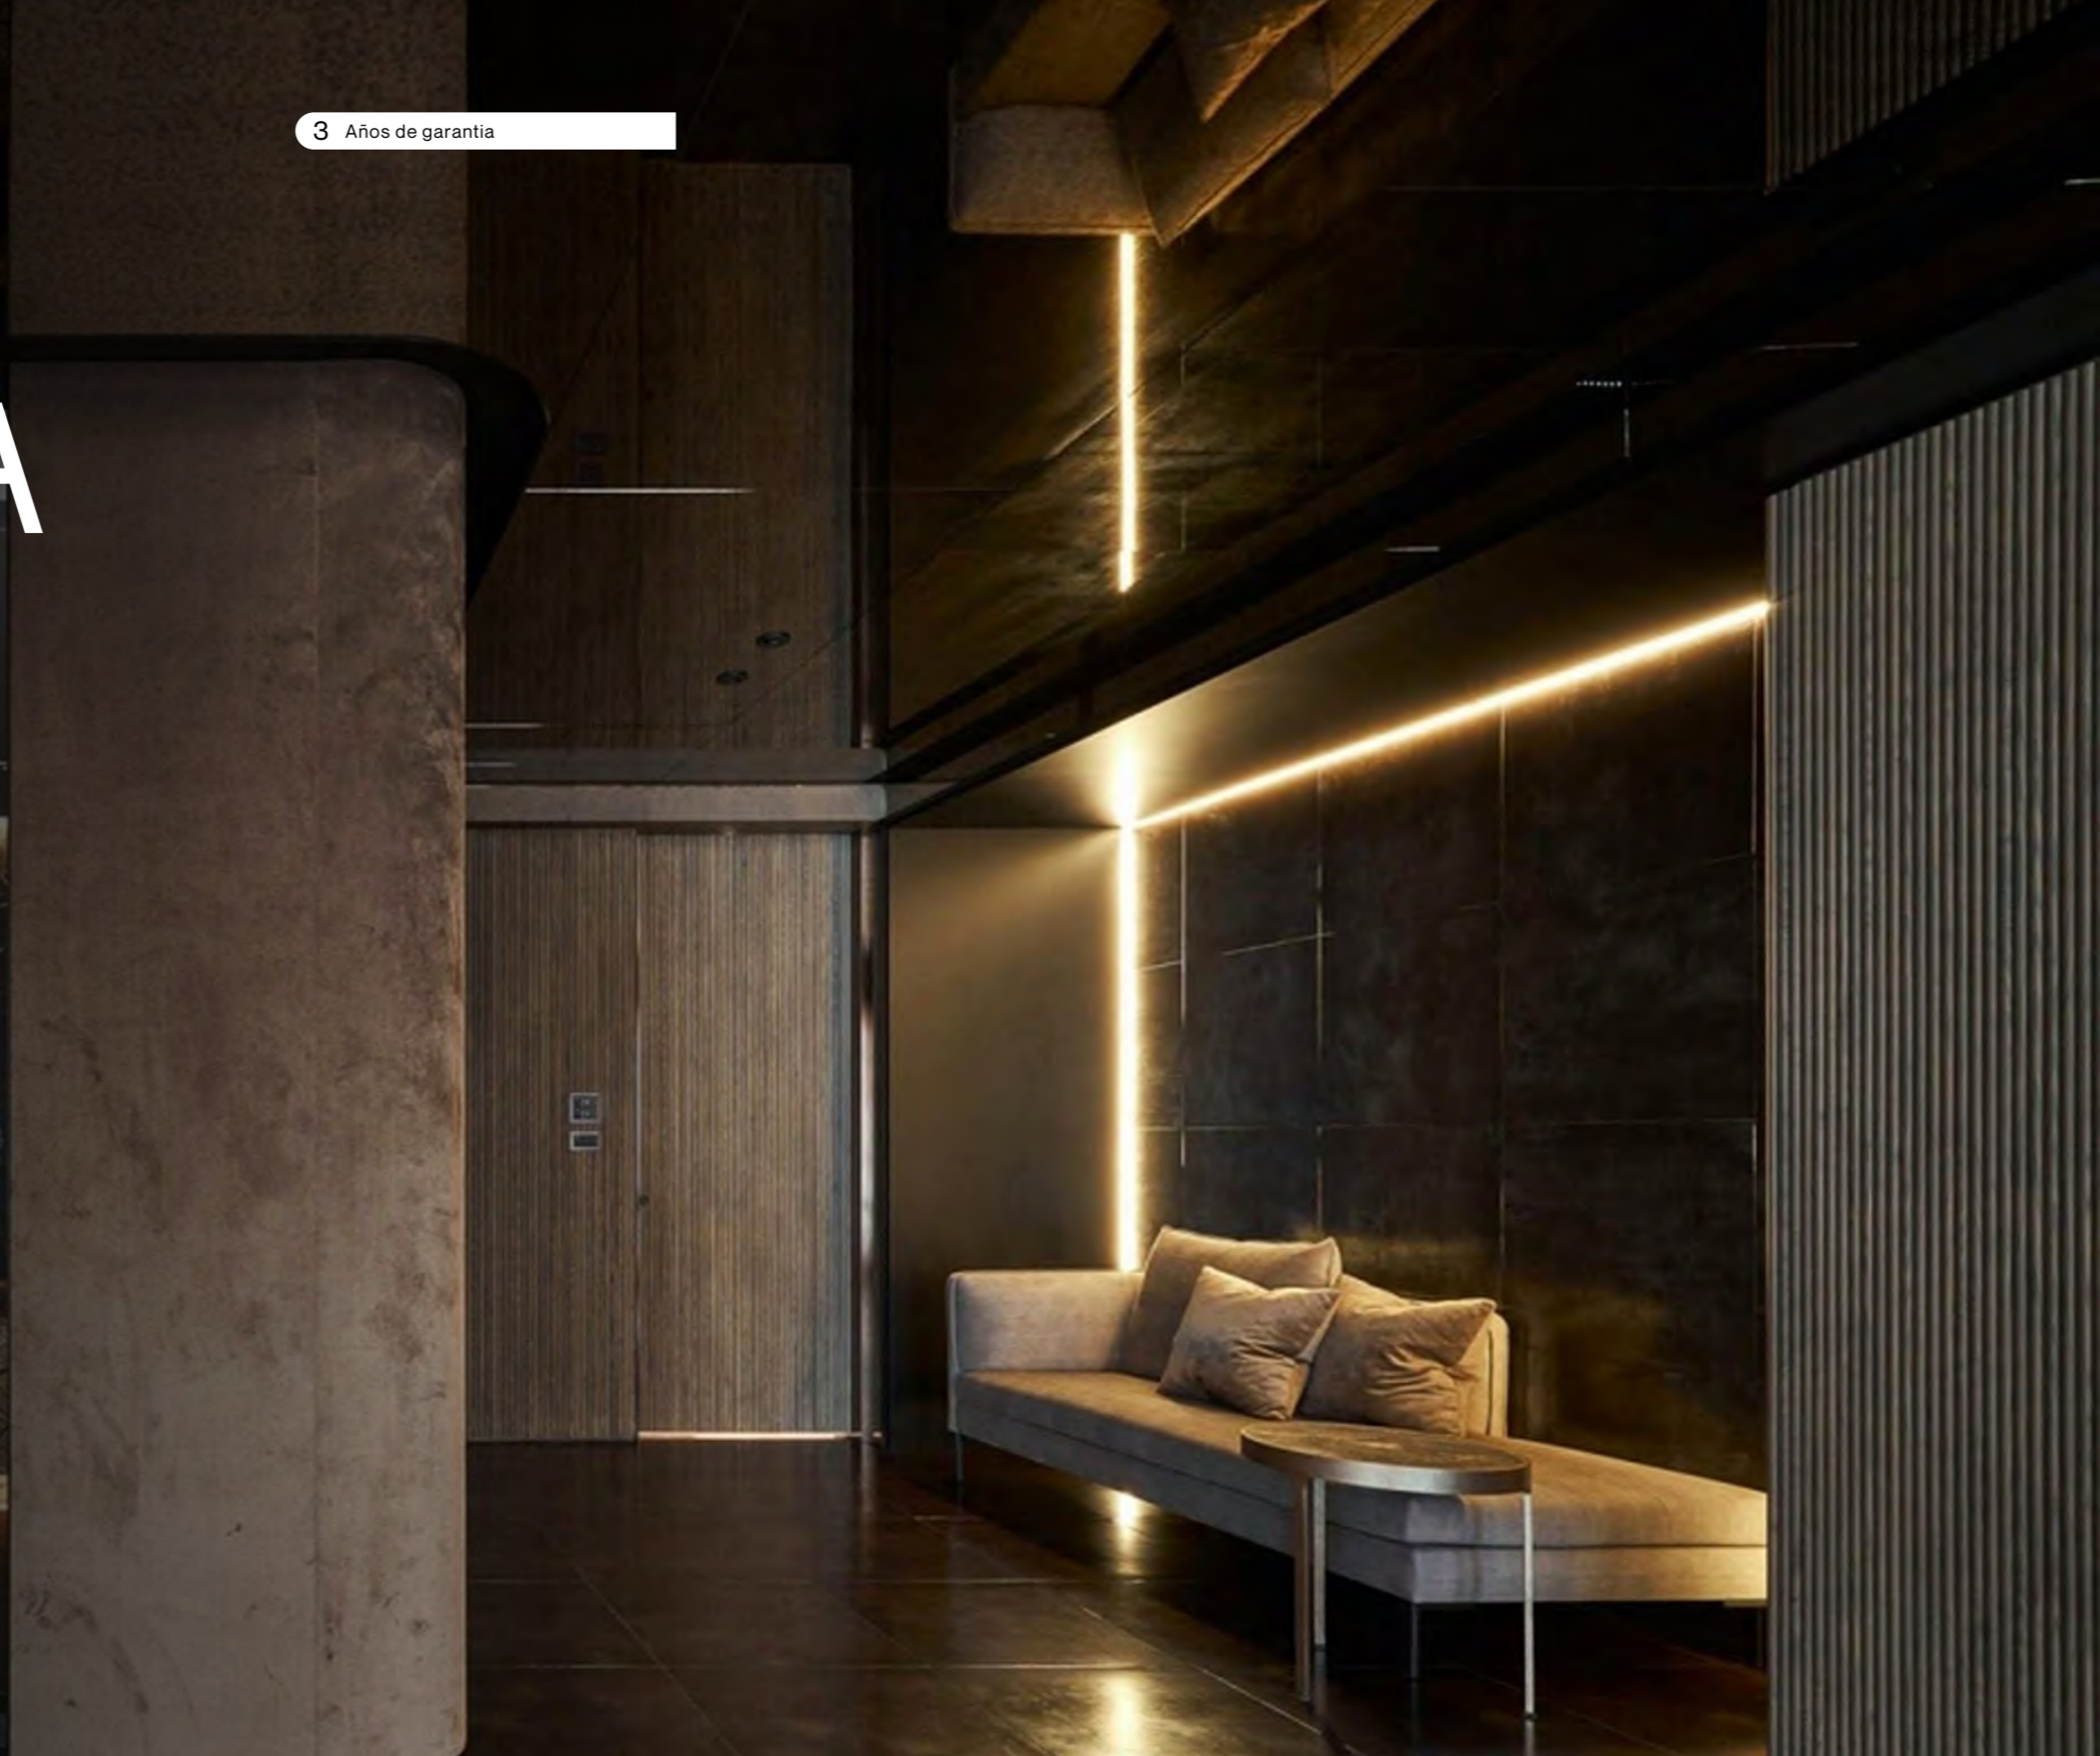

Serie CLIPPA

El perfil que
encaja siempre.
The profile that always fits.

Clippa

Clippa Básico de superficie / Basic surface

50 Ud.

EC-5600	Aluminio	Superficie	17 x 7	10,50 €
EC-5601	Blanco	Superficie	17 x 7	12,60 €
EC-5602	Negro	Superficie	17 x 7	12,60 €