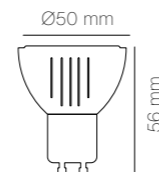

Luna

GU10-MR16

EPISTAR

3 Años de garantía

Cripton

GU10

EPISTAR

3 Años de garantía

IP20 HZ 50/60 CRI ≥80 120° 50K/h 100K PF >0,6 -20°C +50°C

7w gu10 50 Ud.

EC-4020	3.000K ±5%	600 lm	No	4,50 €
EC-4021	4.200K ±5%	600 lm	No	4,50 €
EC-4022	6.000K ±5%	600 lm	No	4,50 €
EC-4023	3.000K ±5%	600 lm	Si	10,00 €
EC-4024	4.200K ±5%	600 lm	Si	10,00 €
EC-4025	6.000K ±5%	600 lm	Si	10,00 €

8w mr16 50 Ud.

EC-4026	3.000K ±5%	600 lm	6,75 €
EC-4027	4.200K ±5%	650 lm	6,75 €
EC-4028	6.000K ±5%	690 lm	6,75 €

Gráficos / Graphics

7W

8W

IP20 HZ 50/60 CRI ≥80 60° 50K/h 100K PF >0,6 -20°C 220-240 V +50°C

10W 50 Ud.

EC-4033	3.000K ±5%	850 lm	8,30 €
EC-4034	4.000K ±5%	850 lm	8,30 €
EC-4035	6.000K ±5%	850 lm	8,30 €

Gráficos / Graphics