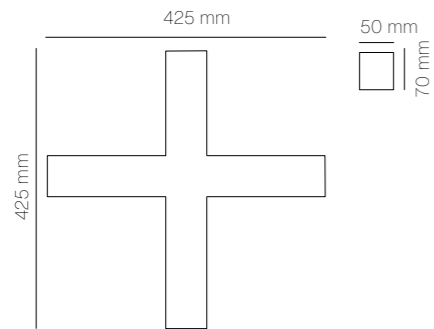

24W +

Fuentes Dali/Push / Dali/Push Drivers

EC8386	20W	350mA	40,50 €
EC8387	40W	350mA	40,50 €
EC8388	50W	250mA	45,05 €