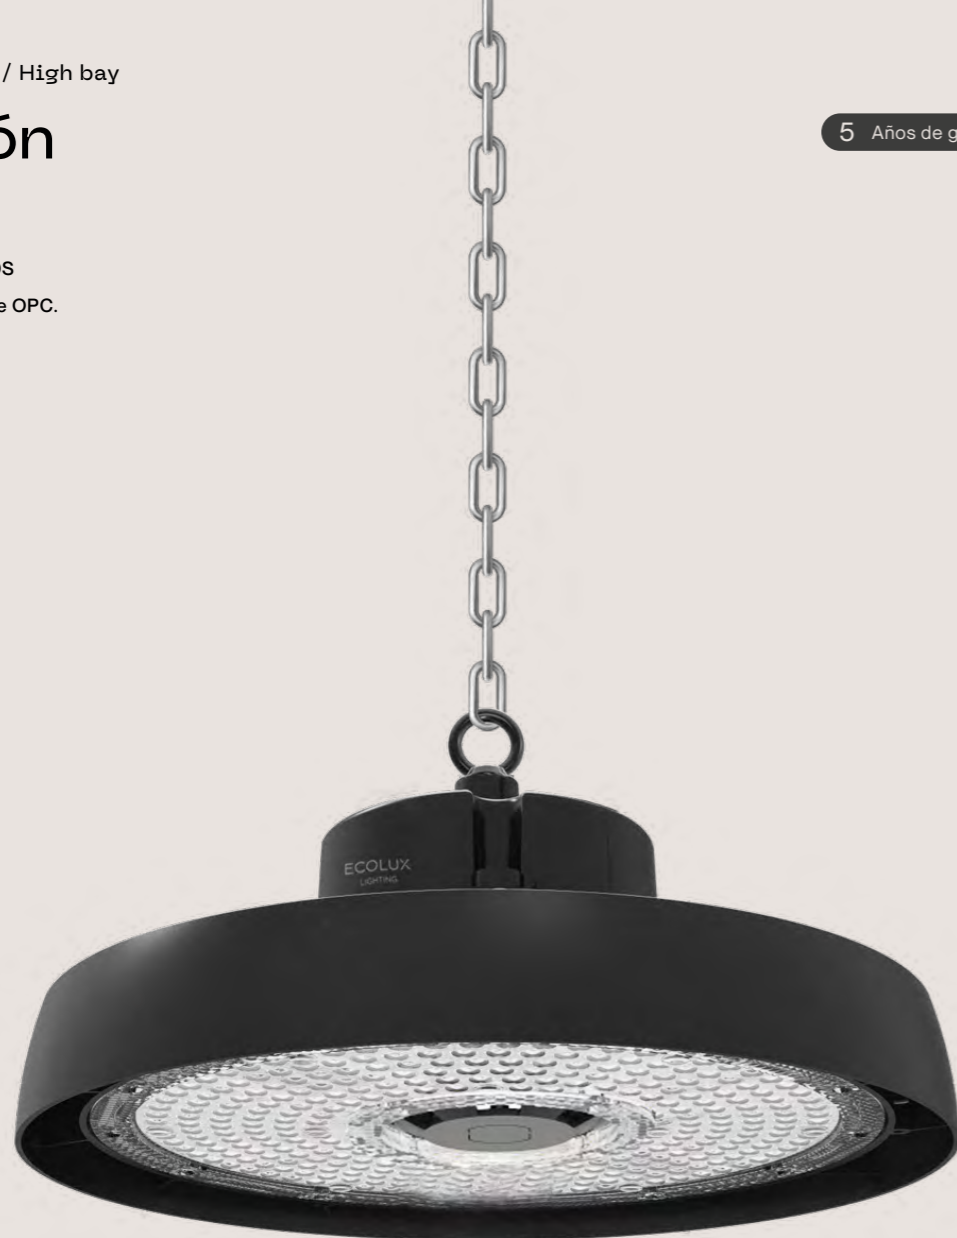

Orión

SOSEN

LUMILEDS

Dimmable OPC.

5 Años de garantía

IP65 HZ 50/60 CRI ≥80 90-305V 120° 100K/h 100K PF>0.9 -30°C +50°C INCL. 180

100W 1 Ud.

EC-7078

4.000K ±5%

18.000 lm

134,50 €

EC-7079

5.700K ±5%

18.000 lm

134,50 €

150W 1 Ud.

EC-7080

4.000K ±5%

27.000 lm

184,90 €

EC-7081

5.700K ±5%

27.000 lm

184,90 €

200W 1 Ud.

EC-7082

4.000K ±5%

36.000 lm

209,90 €

EC-7083

5.700K ±5%

36.000 lm

209,90 €

Accesorios / Accessories

EC-7084	SENSOR + CONECTOR ESTANCO	55,00 €
EC-7085	Lente 90° campana ORION 100W y 150W	13,00 €
EC-7086	Lente 90° campana ORION 200W	22,50 €
EC-7028	Kit emergencia/ Emergency kit	361,10 €

A tener en cuenta / To consider

KIT DE EMERGENCIA 1-10V

Batería de iones de litio

/Li ion battery

Tiempo de carga <24h

/Chargin time

Tiempo de emergencia 180m

/Emergency time

EC-7028