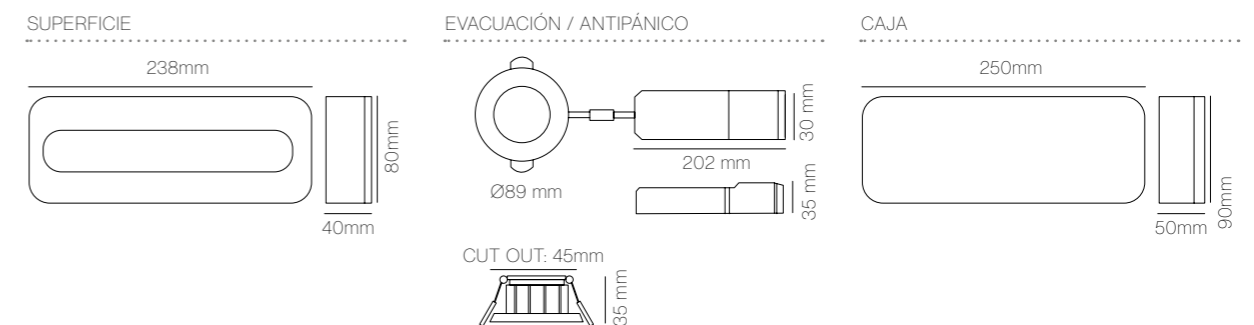

Gráficos / Graphics