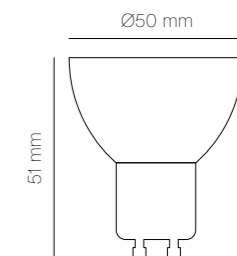

IP20 HZ 50/60 CRI ≥80 60° 50K/h 100K PF >0,6 -20°C 220-240 V
+50°C

7W 50 Ud.

EC-2629	2.700K ±5%	600 lm	Dimm. No	5,50 €
EC-2630	3.000K ±5%	600 lm	Dimm. No	5,50 €
EC-2631	4.200K ±5%	600 lm	Dimm. No	5,50 €
EC-2632	6.000K ±5%	600 lm	Dimm. No	5,50 €
EC-2633	3.000K ±5%	600 lm	Dimm. Si	11,75 €
EC-2634	4.200K ±5%	600 lm	Dimm. Si	11,75 €
EC-2635	6.000K ±5%	600 lm	Dimm. Si	11,75 €

Gráficos / Graphics