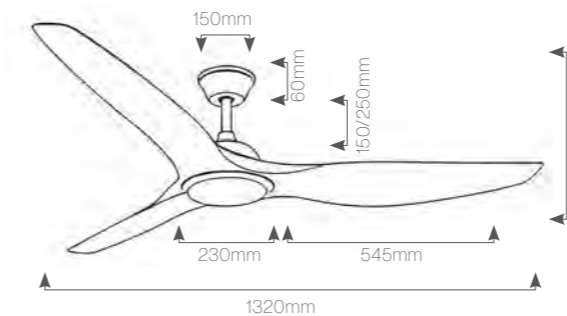

Gráficos / Graphics

Pesos / Weight

Neto /Net	5,00 kg
Bruto /Gross	6,00 kg