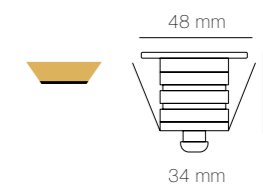

Focus

Empotrable de suelo / Uplighter

IP67 HZ 50/60 UGR <16 CRI ≥80 DC12V-24V 35K/h 100K -20°C / +50°C IK

EPISTAR/CREE

3 Años de garantía

3w 50 Ud.

EC-4854	Modelo A	3.000K ±5%	280 lm	60°	36,75 €
EC-4856	Modelo C	3.000K ±5%	280 lm	90°	38,75 €

1w 50 Ud.

EC-4855	Modelo B	3.000K ±5%	95 lm	45°	27,75 €

Gráficos / Graphics

Modelo A

Caja estanca incluida

Modelo B

Solo un latiguillo incluido

Modelo C

Fuentes de alimentación / Drivers

EC-3130	36 W	DC24V	IP20	ECO-36-24	Metálico	11,35 €
EC-3131	60 W	DC24V	IP20	ECO-60-24	Metálico	19,90 €
EC-3132	80 W	DC24V	IP20	ECO-80-24	Metálico	22,75 €
EC-3133	120 W	DC24V	IP20	ECO-120-24	Metálico	25,55 €
EC-3134	200 W	DC24V	IP20	ECO-200-24	Metálico	34,10 €
EC-3135	250 W	DC24V	IP20	ECO-250-24	Metálico	42,60 €
EC-3136	300 W	DC24V	IP20	ECO-300-24	Metálico	48,30 €
EC-3137	350 W	DC24V	IP20	ECO-350-24	Metálico	54,00 €