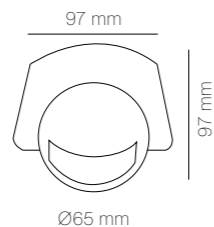

Gráficos / Graphics

De Empotrar PIR

Alimentación	220V/AC – 240V/AC
Frecuencia	50/60 Hz
Luz ambiente	<10 – 2000 LUX (ajustable)
Retardo de tiempo (mínimo)	10 seg ±3 seg
Retardo de tiempo (máximo)	7 min ±2 min
Carga máxima	1200 W (incandescente) / 300 W (LED)
Rango de detección	180°
Temperatura de trabajo	-20 ~ +40 °C
Humedad de trabajo	<93% HR
Velocidad de detección	0,6 – 1,5 m/s
Distancia de detección	Máx. 8 m (a <24 °C)
Altura de instalación	2,2 m – 4 m
Consumo propio	0,9 W
Tecnología	Infrarrojo pasivo (PIR)