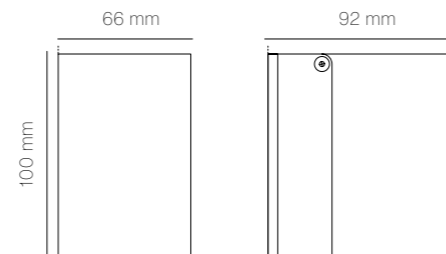

Aser

Aplique de pared
Bombilla no incluida

Wall light
Bulb not included

IP54 HZ 50/60 220-240V 1

3 Años de garantía

35W 18 Ud.

EC-6110 35 W Max. GU10 Grafito 22,35 €

Gráficos / Graphics

Omer

Aplique de pared

IP54 HZ 50/60 CRI ≥80 220-240V 80° PF>0,6 1

3 Años de garantía

9W 20 Ud.

EC-6116 Formato SMD 3.000K ±5% 450 lm Grafito 48,15 €

Gráficos / Graphics