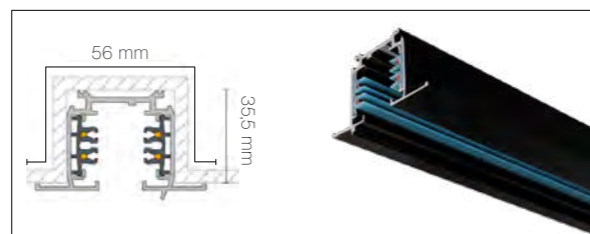

EC-4275 / EC-4277 / EC-4279

Los accesorios de unión de los carriles empotrables son los mismo que para los carriles de superficie, empleandose las tapetas para ocultar el accesorio.

The joining accessories for recessed rails are the same as for surface rails, using cover plates to conceal the accessory.