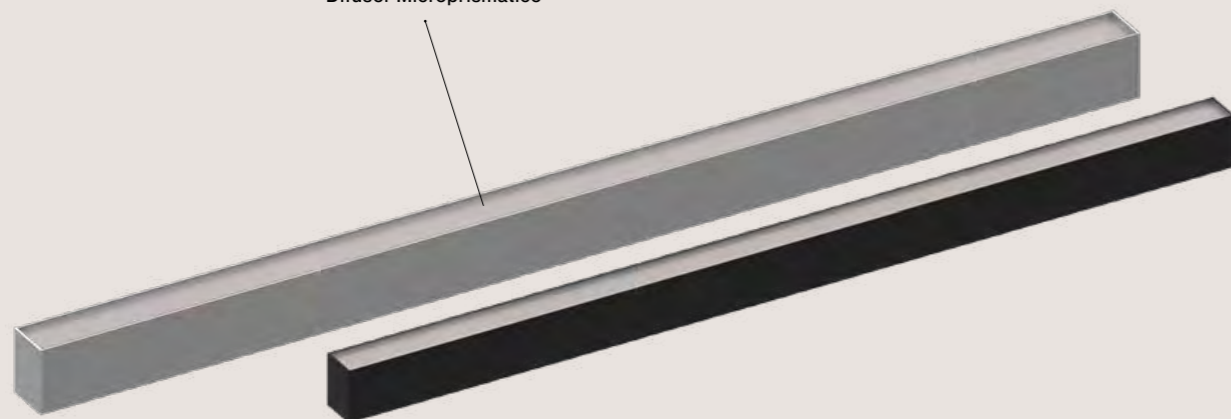

Ampliación

5 Años de garantía

LIFUD

Aluminio / Metal / PC

Selector Multipotencia

Difusor Microprismático

LAUDA Colgante Hanging

80°