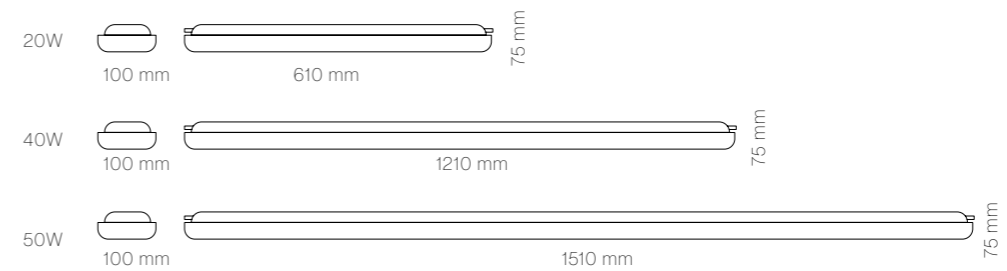

GRÁFICOS / Graphics