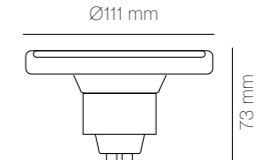

Gráficos / Graphics

GU10

MR16