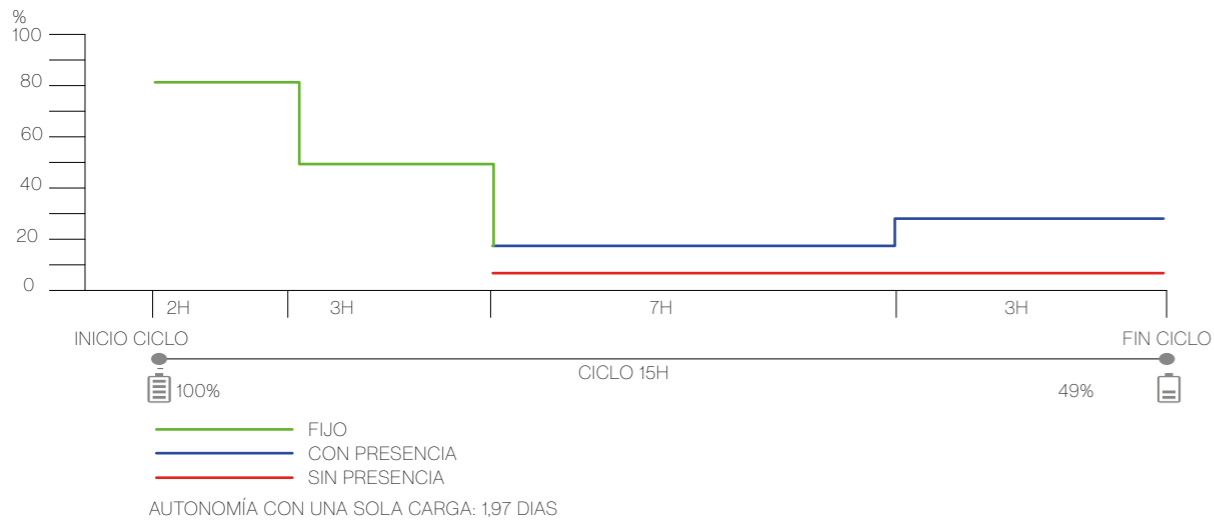

CURVA DE PROGRAMACIÓN N° 2 (2 TRAMOS FIJOS Y 2 CON DETECCIÓN)