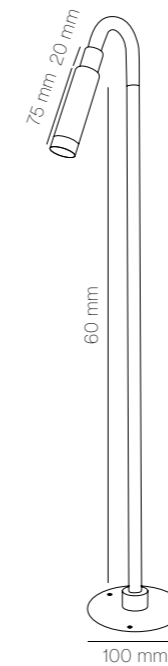

Gráficos / Graphics

FOCO