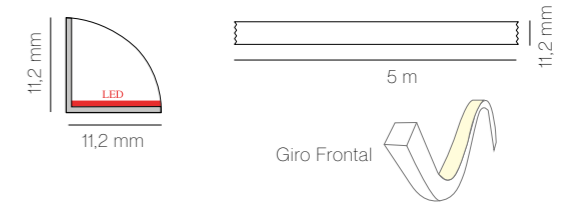

EC-8009_10_11