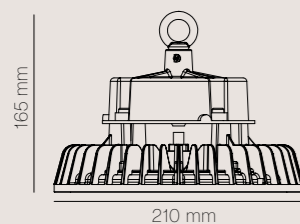

VULCAN ON/OFF

ON/OFF 100W 1 Ud. Altura Recomendada 5 Metros

EC-7066	4.000K ±5%	14.900 lm	124,50 €
EC-7067	5.700K ±5%	15.000 lm	124,50 €

ON/OFF 150W 1 Ud. Altura Recomendada 7 Metros

EC-7068	4.000K ±5%	22.400 lm	174,90 €
EC-7069	5.700K ±5%	22.500 lm	174,90 €