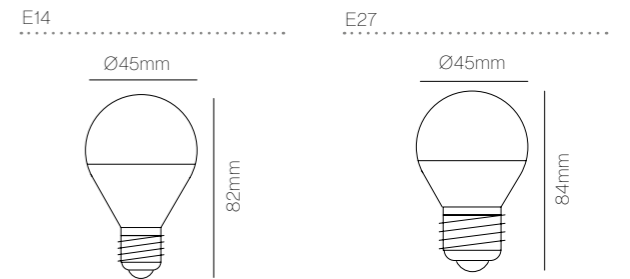

IP20 HZ 50/60 CRI ≥80 270° 25K/h 20K -20°C DC12 +50°C

5W 100 Ud.

Gráficos / Graphics

POL-00101	2.800K-3.200K ±5%	390 lm	E14	2,00 €
POL-00102	4.000K-4.200K ±5%	400 lm	E14	2,00 €
POL-00103	5.500K-6.000K ±5%	410 lm	E14	2,00 €
POL-00106	5.500K-6.000K ±5%	410 lm	E27	2,00 €