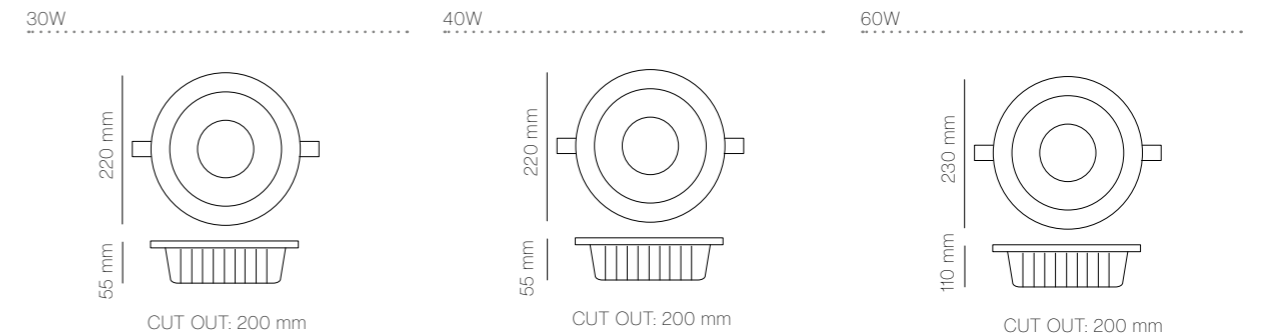

Gráficos / Graphics

Fuentes Dali/Push / Dali/Push Drivers

EC8356	30W	750mA	31,35 €
EC8357	40W	1000mA	32,25 €
EC8366	60W	1500mA	50,60 €