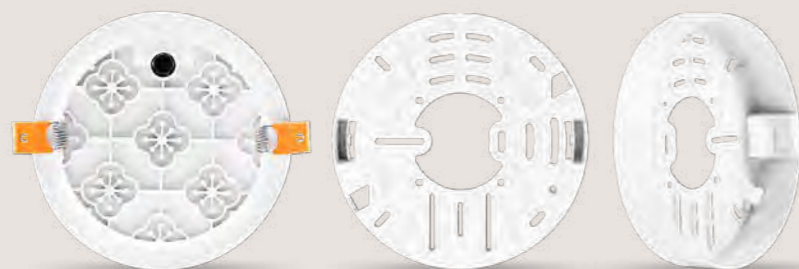

Poseidón

3 Años de garantía

IP65 HZ 50/60 UGR <22 CRI ≥80 220-240V 120° 30K/h 100K PF>0,9 -20°C +50°C INCL. IP:20

EPISTAR

TRASERA

ACCESORIO DE SUPERFICIE

6W 40 Ud.

○ EC-4200	3.000K ±5%	400 lm	19,05 €
○ EC-4201	4.000K ±5%	410 lm	19,05 €
○ EC-4202	6.000K ±5%	420 lm	19,05 €
□ EC-4225	3.000K ±5%	400 lm	22,25 €
□ EC-4226	4.000K ±5%	410 lm	22,25 €
□ EC-4227	6.000K ±5%	420 lm	22,25 €

8W 40 Ud.

○ EC-4203	3.000K ±5%	600 lm	27,60 €
○ EC-4204	4.000K ±5%	610 lm	27,60 €
○ EC-4205	6.000K ±5%	620 lm	27,60 €
□ EC-4228	3.000K ±5%	600 lm	29,05 €
□ EC-4229	4.000K ±5%	610 lm	29,05 €
□ EC-4230	6.000K ±5%	620 lm	29,05 €

11W 40 Ud.

○ EC-4206	3.000K ±5%	900 lm	31,85 €
○ EC-4207	4.000K ±5%	910 lm	31,85 €
○ EC-4208	6.000K ±5%	920 lm	31,85 €
□ EC-4231	3.000K ±5%	900 lm	35,75 €
□ EC-4232	4.000K ±5%	910 lm	35,75 €
□ EC-4233	6.000K ±5%	920 lm	35,75 €

15W 20 Ud.

○ EC-4209	3.000K ±5%	1.200 lm	36,15 €
○ EC-4210	4.000K ±5%	1.210 lm	36,15 €
○ EC-4211	6.000K ±5%	1.220 lm	36,15 €
□ EC-4234	3.000K ±5%	1.200 lm	42,50 €
□ EC-4235	4.000K ±5%	1.210 lm	42,50 €
□ EC-4236	6.000K ±5%	1.220 lm	42,50 €

22W 20 Ud.

○ EC-4212	3.000K ±5%	1.800 lm	42,55 €
○ EC-4213	4.000K ±5%	1.810 lm	42,55 €
○ EC-4214	6.000K ±5%	1.820 lm	42,55 €
□ EC-4237	3.000K ±5%	1.800 lm	49,25 €
□ EC-4238	4.000K ±5%	1.810 lm	49,25 €
□ EC-4239	6.000K ±5%	1.820 lm	49,25 €

30W 20 Ud.

○ EC-4215	3.000K ±5%	2.300 lm	53,25 €
○ EC-4216	4.000K ±5%	2.310 lm	53,25 €
○ EC-4217	6.000K ±5%	2.320 lm	53,25 €
□ EC-4240	3.000K ±5%	2.300 lm	58,25 €
□ EC-4241	4.000K ±5%	2.310 lm	58,25 €
□ EC-4242	6.000K ±5%	2.320 lm	58,25 €

Dimensiones / Measurements

	Ancho	Alto	Cut Out
6W	75 (mm)	a20 (mm)	55 (mm)
8W	100 (mm)	20 (mm)	80 (mm)
11W	125 (mm)	20 (mm)	105 (mm)
15W	155 (mm)	20 (mm)	130 (mm)
22W	185 (mm)	20 (mm)	165 (mm)
30W	215 (mm)	20 (mm)	195 (mm)

Accesorios / Accessories

EC-4218	Accesorio de superficie 15W	15,50 €
EC-4219	Accesorio de superficie 22W	22,00 €
EC-4220	Accesorio de superficie 30W	22,50 €
EC-4243	Accesorio de superficie 15W	12,25 €
EC-4244	Accesorio de superficie 22W	17,25 €
EC-4245	Accesorio de superficie 30W	19,75 €