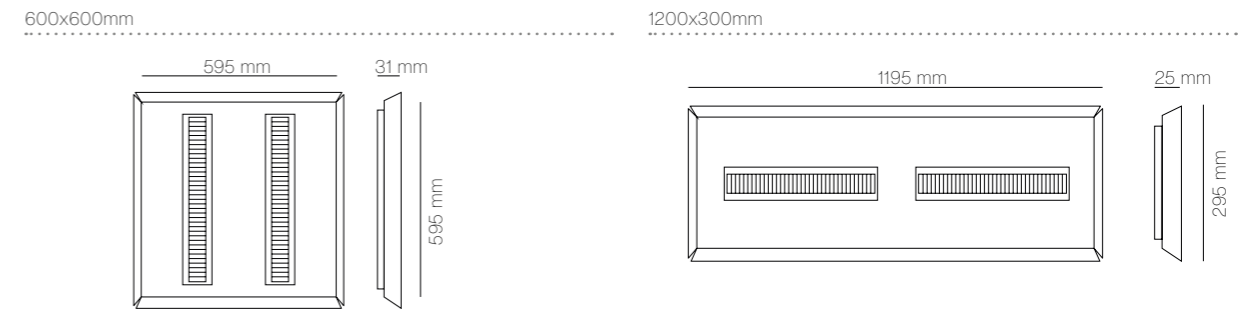

25W 5 Ud.

EC-8500	4.000K	600 x 600 (mm)	3.500 lm	6450 €
EC-8501	6.000K	600 x 600 (mm)	3.500 lm	6450 €
EC-8502	4.000K	1200 x 300 (mm)	3.500 lm	6990 €
EC-8503	6.000K	1200 x 300 (mm)	3.500 lm	6990 €

Gráficos / Graphics