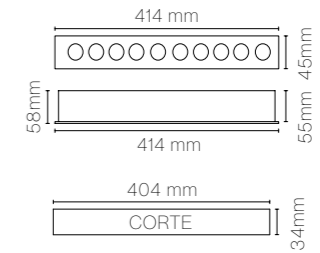

30W

EC-3279	2.700 ±5%	220-240 v	98,75 €
EC-3280	4.000 ±5%	220-240 v	98,75 €
EC-3281	Reflector Doblo Blanco		03,75 €