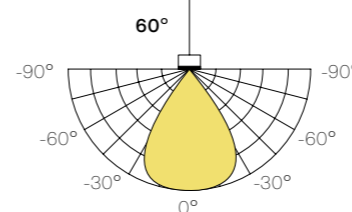

Fotometrías / Photometries

A tener en cuenta / to consider

Resistente al fuego
Fire rated

CCT3
Front switch to change the CCT

Rotación 360° y 30° de inclinación
360° Rotation / 30° tiltable at all directions