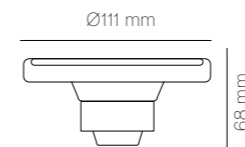

Gráficos / Graphics

GU10

MR16