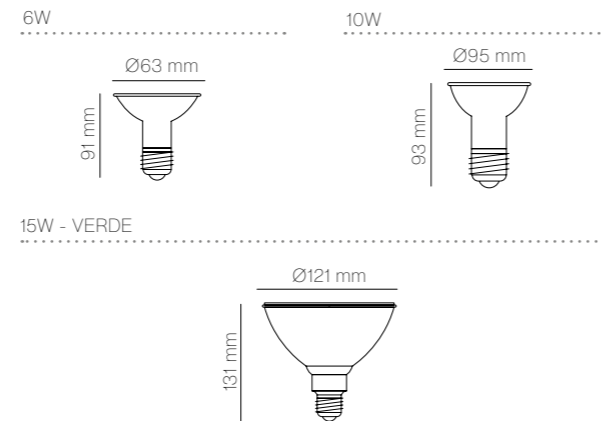

Gráficos / Graphics