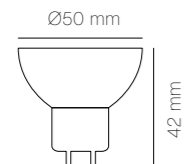

IP20 HZ 50/60 CRI ≥80 120° 50K/h 100K PF >0,6 -20°C +50°C

7w gu10 50 Ud.

EC-4020	3.000K ±5%	600 lm	No	4,50 €
EC-4021	4.200K ±5%	600 lm	No	4,50 €
EC-4022	6.000K ±5%	600 lm	No	4,50 €
EC-4023	3.000K ±5%	600 lm	Si	10,00 €
EC-4024	4.200K ±5%	600 lm	Si	10,00 €
EC-4025	6.000K ±5%	600 lm	Si	10,00 €

8w mr16 50 Ud.

EC-4026	3.000K ±5%	600 lm	6,75 €
EC-4027	4.200K ±5%	650 lm	6,75 €
EC-4028	6.000K ±5%	690 lm	6,75 €

Gráficos / Graphics

7W