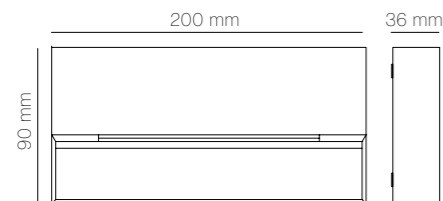

Gráficos / Graphics

Modelo L ..... Modelo C