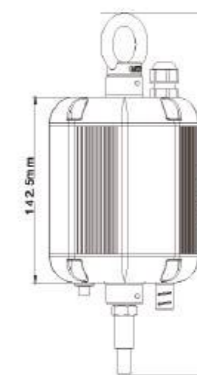

Gráficos / Graphics