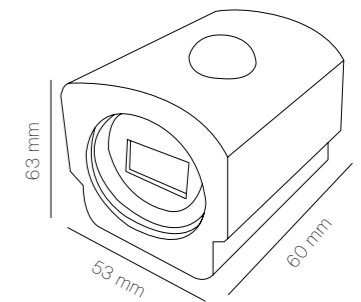

Gráficos / Graphics