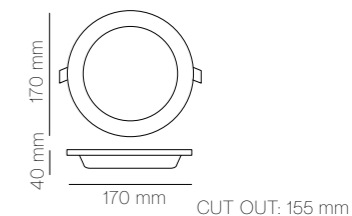

Gráficos / Graphics

30W 20 Ud.

EC-2554	3.000K ±5%	3.000 lm	48,70 €
EC-2555	4.000K ±5%	3.000 lm	48,70 €
EC-2556	6.000K ±5%	3.000 lm	48,70 €