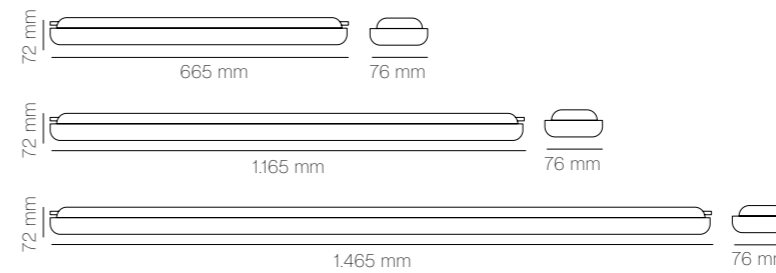

Gráficos

Fuentes Dali/Push / Dali/Push Drivers

EC8386	20W	350mA	40,50 €
EC8387	40W	350mA	40,50 €
EC8388	50W	250mA	45,05 €

Selector de potencia 20W

ON	POSICIÓN 1	POSICIÓN 2	POTENCIA (W)
ON	ON	ON	20
ON	ON	OFF	17
ON	OFF	ON	14
OFF	OFF	OFF	12

Selector de potencia 40W

ON	POSICIÓN 1	POSICIÓN 2	POTENCIA (W)
ON	ON	ON	40
ON	ON	OFF	33
ON	OFF	ON	27
OFF	OFF	OFF	22

Selector de potencia 50W

ON	POSICIÓN 1	POSICIÓN 2	POTENCIA (W)
ON	ON	ON	50
ON	ON	OFF	41
ON	OFF	ON	34
OFF	OFF	OFF	27