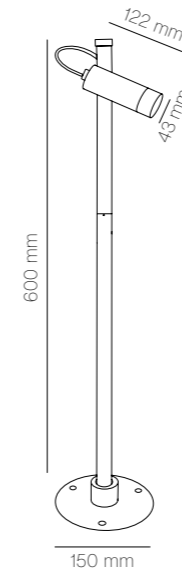

Gráficos / Graphics

SIMPLE

DOBLE