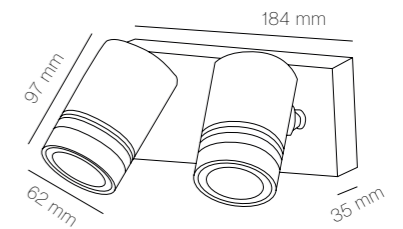

EC-8558	BLANCO	3.000K	1.740 lm	137,50 €
EC-8559	BLANCO	4.000K	1.740 lm	137,50 €
EC-8560	NEGRO	3.000K	1.740 lm	137,50 €
EC-8561	NEGRO	4.000K	1.740 lm	137,50 €

Gráficos / Graphics

Modelo S

Modelo D

Curve

Aplique de pared Wall light
Bombilla no incluida Bulb not included