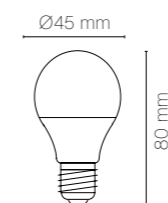

Gráficos / Graphics

Esférica