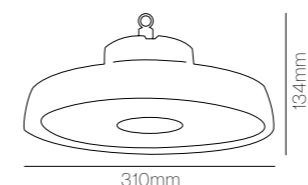

Orión

SOSEN

LUMILEDS

Dimmable OPC.

5 Años de garantía

IP65 HZ 50/60 CRI ≥80 90-305V 120° 100K/h 100K PF>0.9 -30°C +50°C INCL. 180

100W 1 Ud.

EC-7078

4.000K ±5%

18.000 lm

134,50 €

EC-7079

5.700K ±5%

18.000 lm

134,50 €

150W 1 Ud.

EC-7080

4.000K ±5%

27.000 lm

184,90 €

EC-7081

5.700K ±5%

27.000 lm

184,90 €

200W 1 Ud.

EC-7082

4.000K ±5%

36.000 lm

209,90 €

EC-7083

5.700K ±5%

36.000 lm

209,90 €

Accesorios / Accessories

EC-7084	SENSOR + CONECTOR ESTANCO	55,00 €
EC-7085	Lente 90° campana ORION 100W y 150W	13,00 €
EC-7086	Lente 90° campana ORION 200W	22,50 €
EC-7028	Kit emergencia/ Emergency kit	361,10 €

A tener en cuenta / To consider

KIT DE EMERGENCIA 1-10V

Batería de iones de litio

/Li ion battery

Tiempo de carga <24h

/Chargin time

Tiempo de emergencia 180m

/Emergency time

EC-7028