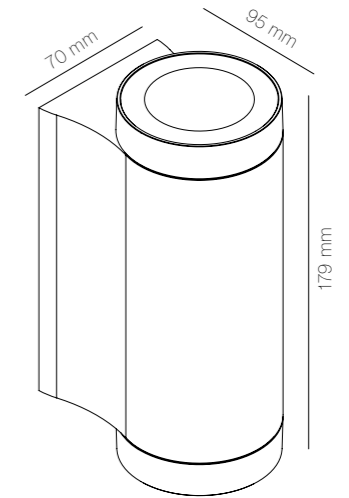

Romi D

2 x 7,5W