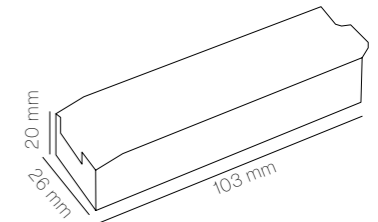

Gráficos

Fuentes Dali/Push / Dali/Push Drivers

EC8386	20W	350mA	40,50 €
EC8387	40W	350mA	40,50 €
EC8388	50W	250mA	45,05 €

Selector de potencia 20W

ON	POSICIÓN 1	POSICIÓN 2	POTENCIA (W)
ON	ON	ON	20
ON	ON	OFF	17
ON	OFF	ON	14
OFF	OFF	OFF	12

Selector de potencia 40W

ON	POSICIÓN 1	POSICIÓN 2	POTENCIA (W)
ON	ON	ON	40
ON	ON	OFF	33
ON	OFF	ON	27
OFF	OFF	OFF	22

Selector de potencia 50W

ON	POSICIÓN 1	POSICIÓN 2	POTENCIA (W)
ON	ON	ON	50
ON	ON	OFF	41
ON	OFF	ON	34
OFF	OFF	OFF	27