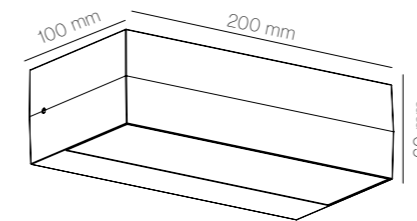

Gráficos / Graphics

10W

15W