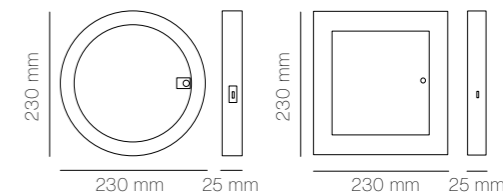

Gráficos / Graphics

A tener en cuenta / To consider

Cambio de color temperatura mediante selector

/ Color change temperature through manual selector

1	2	Con luz ambiente	Sin luz ambiente
OFF	OFF	Sin detección	Detección 8m
OFF	ON	Sin detección	Detección 4m
ON	OFF	Sin detección	Detección 2m
ON	ON	Detección 2m	Detección 2m
3	4		
OFF	OFF	Duración 15"	
OFF	ON	Duración 30"	
ON	OFF	Duración 60"	