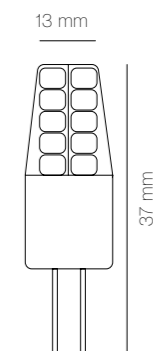

Gráficos / Graphics