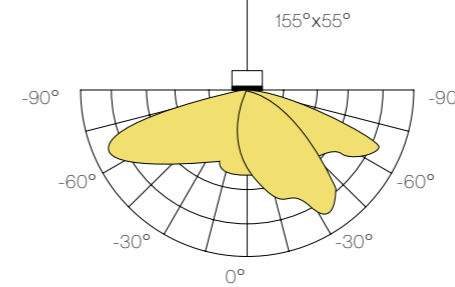

Fotometrías / Photometries