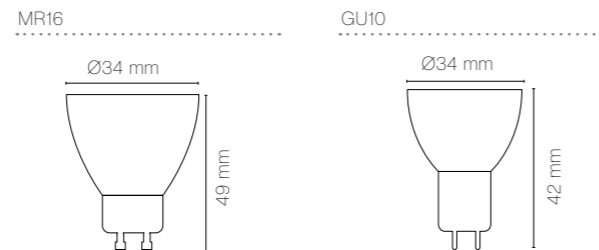

IP20 HZ 50/60 CRI ≥80 38° 50K/h 100K PF >0.6 -20°C GU10 MR16
+50°C 220-240 V DC12

4W 100 Ud.

Gráficos / Graphics

EC-4703	3.000K ±5%	300 lm	MR16	5,00 €
EC-4704	4.200K ±5%	300 lm	MR16	5,00 €
EC-4700	3.000K ±5%	300 lm	GU10	5,00 €
EC-4701	4.200K ±5%	300 lm	GU10	5,00 €