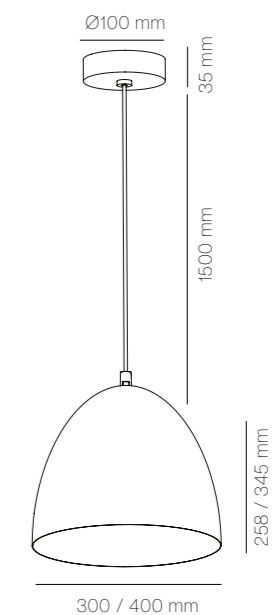

Gráficos / Graphics

SFERE

OVAL