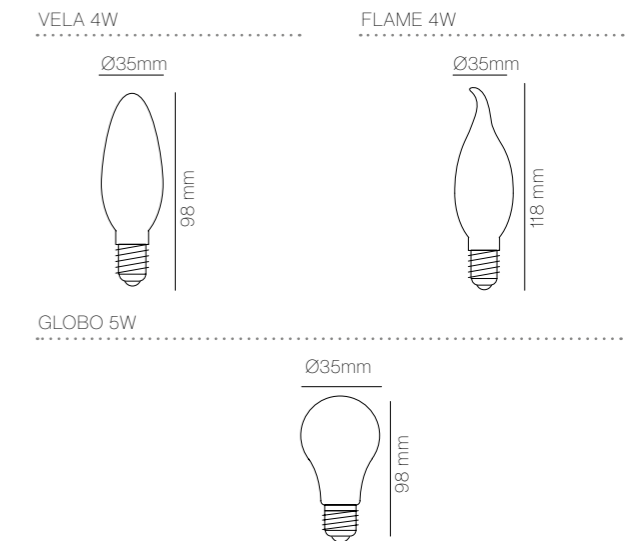

Gráficos / Graphics