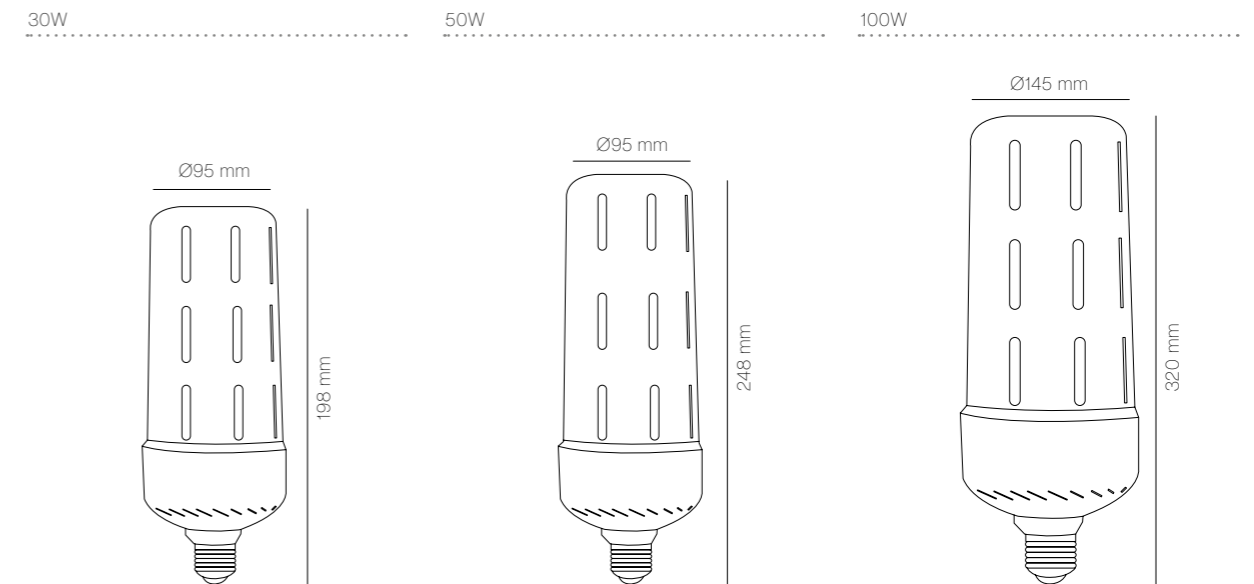

Gráficos / Graphics