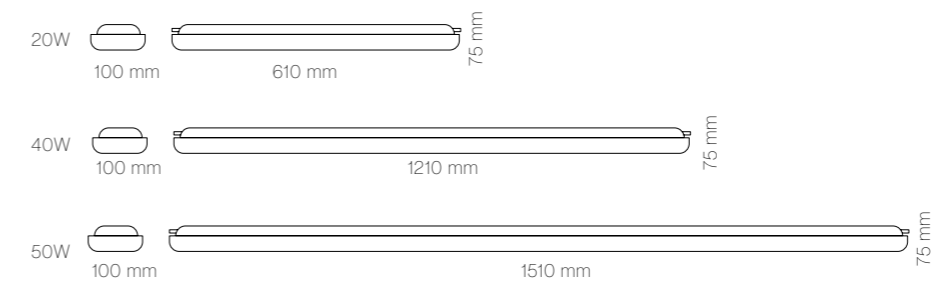

Gráficos / Graphics

A tener en cuenta / to consider

Alto rendimiento. Fácil instalación en línea

/ High performance. Easy online installation.