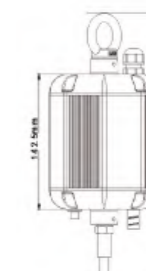

A tener en cuenta / To consider

KIT DE EMERGENCIA 1-10V

Batería de iones de litio

/Li ion battery

Tiempo de carga <24h

/Chargin time

Tiempo de emergencia 180m

/Emergency time

EC-7028