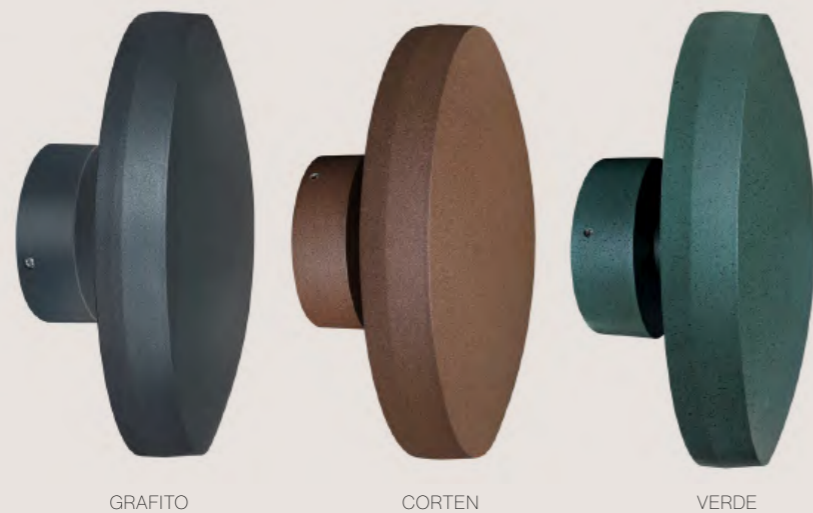

SIENA

Aplique decorativo / Decorative wall applique

3 Años de garantía

PHILIPS SMD2835
 Óptica de policarbonato
 EAGLERISE

ALUMINIO
 CLASE I

Aplique Siena 14W 4 Ud.

EC-6200 2.700K ±5% 3.300K ±5% 4.000K ±5% 1016 lm **GRAFITO** 172,60 €