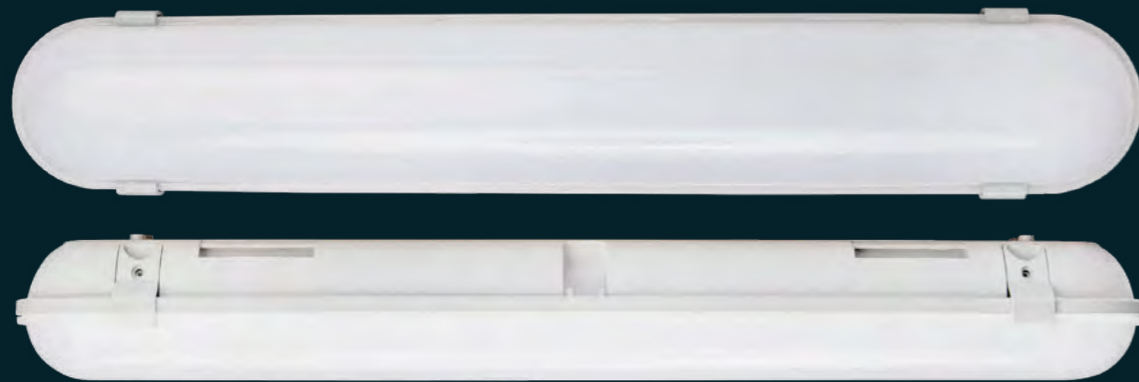

Sky

3 Años de garantía

100K PF >0,9 -20°C INCL. IP65 HZ 50/60 CRI ≥80 220-240V 120° 50K/h +45°C

EPISTAR

Dimmable OPC.