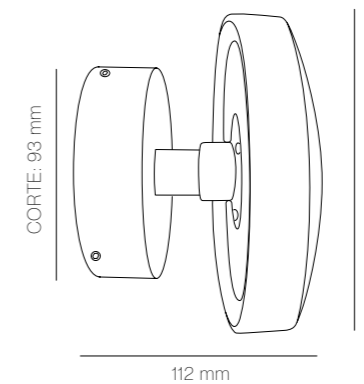

Gráficos / Graphics