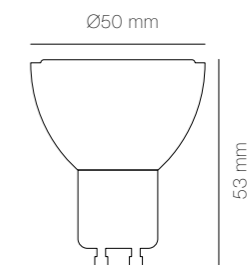

Gráficos / Graphics