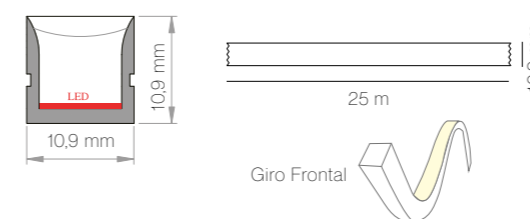

EC-8033_34_35