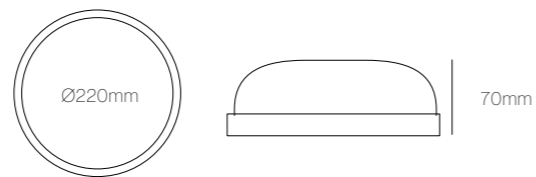

20W 20 Ud.

EC-1998 3.000K 4.200K 6.000K 2.050 lm Blanco 20,85 €

Gráficos / Graphics