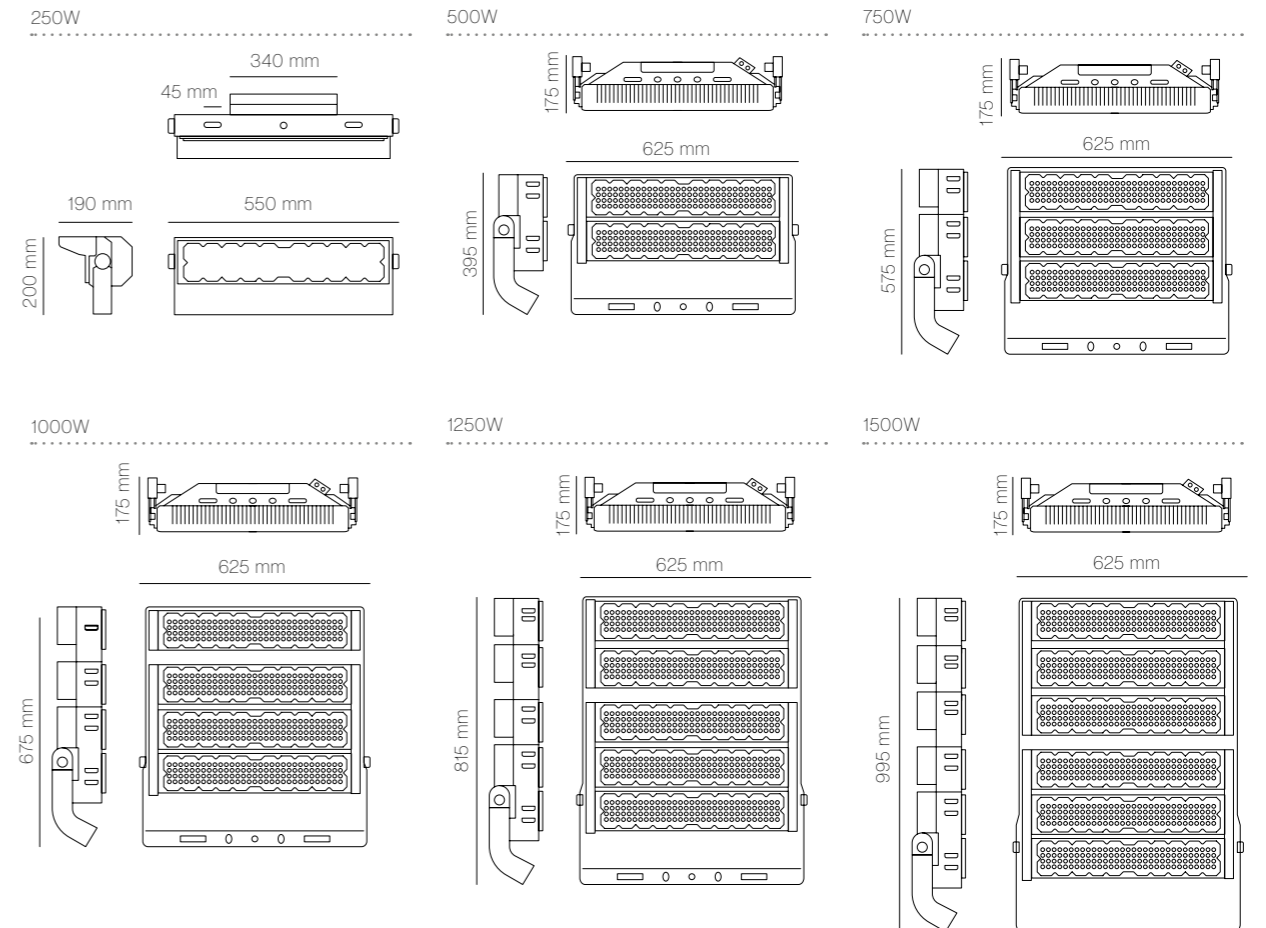

Gráficos / Graphics