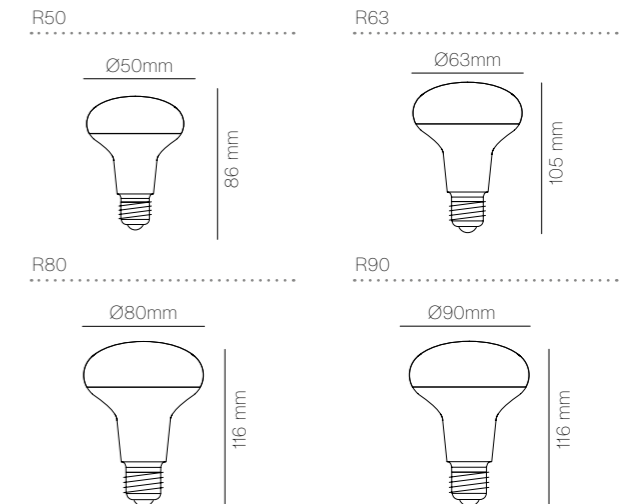

Gráficos / Graphics