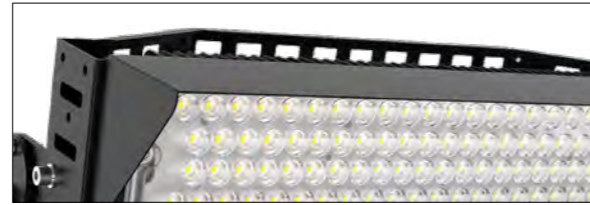

Podio 1 Ud.

EC-7705	250 W	5.700 ±5%	42.500 lm	625 €
EC-7706	500 W	5.700 ±5%	85.000 lm	1.250 €
EC-7707	750 W	5.700 ±5%	127.500 lm	1.800 €
EC-7708	1000 W	5.700 ±5%	170.000 lm	2.240 €
EC-7709	1250 W	5.700 ±5%	212.500 lm	2.750 €
EC-7710	1500 W	5.700 ±5%	255.000 lm	2.826,25 €

Acabados / Material

Aluminio y acero inoxidable
Aluminium & stainless steel

● Negro
Black