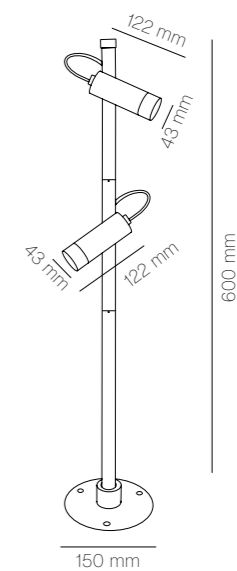

Gráficos / Graphics

SIMPLE

DOBLE