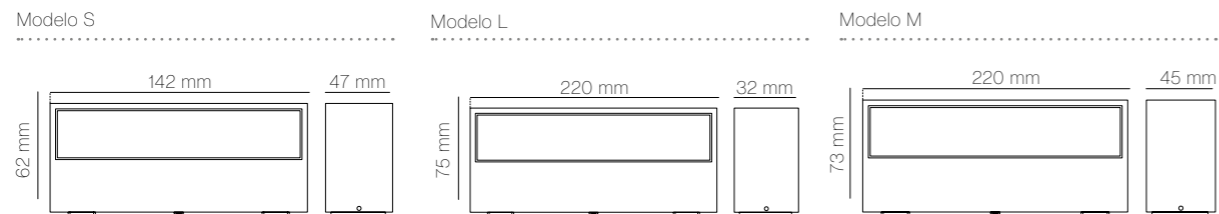

Suet

Aplicue de pared / Wall light

3 Años de garantía

IP65 HZ 50/60 CRI ≥80 220-240V 80° PF>0.6 CLASE 1

4/8/12W 24 Ud. / 20 Ud.

EC-6130	Modelo S	2x4 W Max.	SMD	3.000K ±5%	500 lm	Grafito	24 Ud.	46,30 €
EC-6131	Modelo S	2x4 W Max.	SMD	3.000K ±5%	500 lm	Blanco	24 Ud.	46,30 €
EC-6132	Modelo L	12 W Max.	SMD	3.000K ±5%	600 lm	Grafito	20 Ud.	56,70 €
EC-6133	Modelo L	12 W Max.	SMD	3.000K ±5%	600 lm	Blanco	20 Ud.	56,70 €
EC-6134	Modelo M	2x8 W Max.	SMD	3.000K ±5%	1.050 lm	Grafito	20 Ud.	72,95 €
EC-6135	Modelo M	2x8 W Max.	SMD	3.000K ±5%	1.050 lm	Blanco	20 Ud.	72,95 €

Gráficos / Graphics