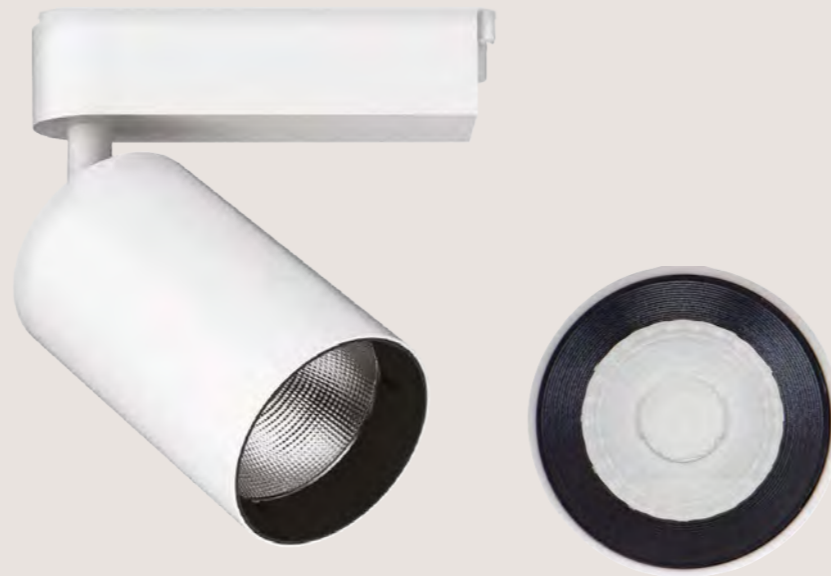

Punto

Foco de carril estándar

3 Años de garantía

CREE

Foco Carril Ajustable

IP20 HZ 50/60 CRI ≥80 220-240V

40° 50K/h 100K PF >0.9 -20°C <19 UGR >+50°C