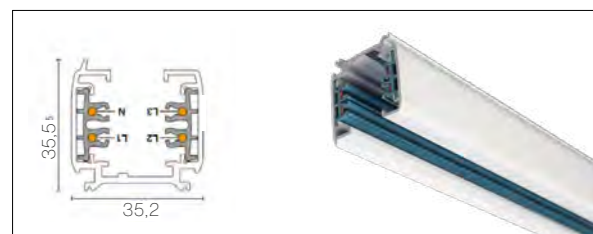

Superficie / Surface
Colgantes / hanging

EC-4250	Carril de aluminio trifásico 1 metro	Blanco	31,45 €
EC-4251	Carril de aluminio trifásico de 1 metro	Negro	31,45 €
EC-4252	Carril de aluminio trifásico de 2 metro	Blanco	58,05 €
EC-4253	Carril de aluminio trifásico de 2 de metro	Negro	58,05 €
EC-4254	Carril de aluminio trifásico de 3 metro	Blanco	84,55 €
EC-4255	Carril de aluminio trifásico de 3 metro	Negro	84,55 €
EC-4256	Tapa final de Carril de aluminio trifásico	Blanco	0,75 €
EC-4257	Tapa final de Carril de aluminio trifásico	Negro	0,75 €
EC-4258	Conector de alimentación DER, para Carril de aluminio trifásico	Blanco	6,65 €
EC-4292	Conector de alimentación IZQ, para Carril de aluminio trifásico	Blanco	6,70 €
EC-4259	Conector de alimentación DER, para Carril de aluminio trifásico	Negro	6,65 €
EC-4293	Conector de alimentación IZQ, para Carril de aluminio trifásico	Negro	6,70 €
EC-4260	Conector para Carril de aluminio trifásico en L 90°	Blanco	10,70 €
EC-4261	Conector para Carril de aluminio trifásico en L 90°	Negro	10,70 €
EC-4262	Conector T	Blanco	15,75 €
EC-4263	Conector T	Negro	15,75 €
EC-4264	Conector para Carril de aluminio trifásico en +	Blanco	21,30 €
EC-4265	Conector para Carril de aluminio trifásico en +	Negro	21,30 €
EC-4266	Conector flexible para Carril de aluminio trifásico 180°	Blanco	19,90 €
EC-4267	Conector flexible para Carril de aluminio trifásico 180°	Negro	19,90 €
EC-4268	Unión interior de carriles de aluminio trifásicos	Blanco	5,25 €
EC-4269	Unión interior de carriles de aluminio trifásicos	Negro	5,25 €
EC-4270	Unión de carriles de aluminio trifásicos	Blanco	10,65 €
EC-4271	Unión de carriles de aluminio trifásicos	Negro	10,65 €
EC-4272	Kit suspensión	Blanco/White	11,15 €
EC-4273	Kit suspensión	Negro/Black	11,15 €