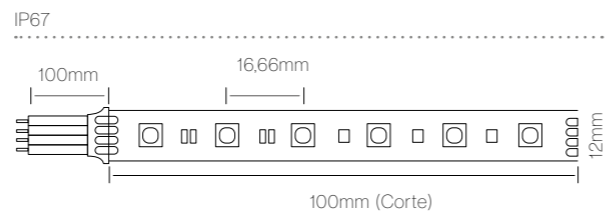

Gráficos / Graphics