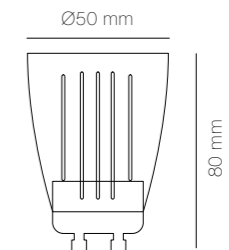

IP20 HZ 50/60 CRI ≥80 60° 50K/h 100K PF >0,6 -20°C 220-240 V +50°C

10W 50 Ud.

EC-4033	3.000K ±5%	850 lm	8,30 €
EC-4034	4.000K ±5%	850 lm	8,30 €
EC-4035	6.000K ±5%	850 lm	8,30 €

Gráficos / Graphics