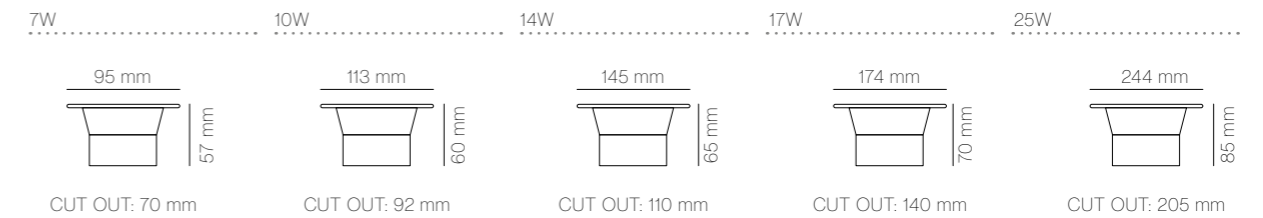

Gráficos / Graphics

A tener en cuenta / to consider

Cambio de color temperatura mediante selector
/ Color change temperature through manual selector

Reguladores / Drivers

EC-5128	Pastilla reguladora SMART WIFI 200W	52,55 €
EC-3899	Pastilla reguladora EDIM 100W ELT	52,55 €
EC-3898	Pastilla reguladora EDIM 440W ELT	52,55 €