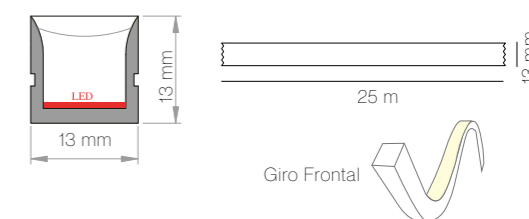

EC-8036_37_38