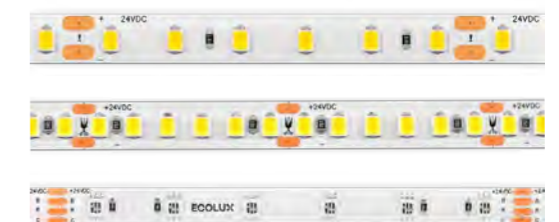

Accesorios IP20 / Accessories

EC-1666	CONECTOR RANGO. RECTO 8mm	1,88 €
EC-1667	CONECTOR RANGO. ALIMENTACIÓN 8mm	2,25 €
EC-1668	CONECTOR RANGO. ESQUINA 8mm	1,88 €