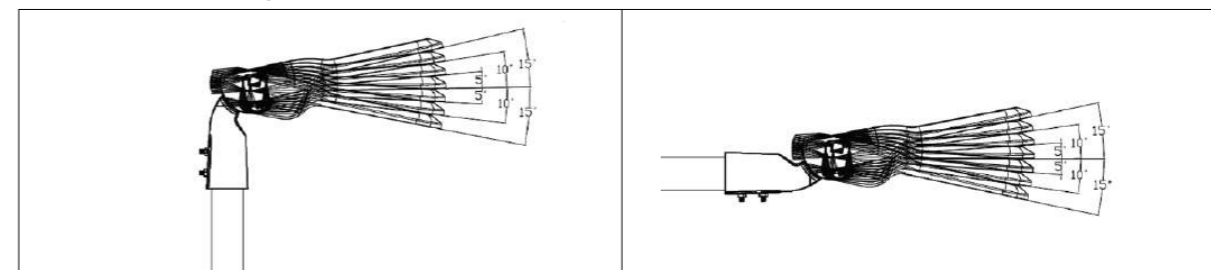

Abatible 30° 30 degrees tilt

Más posibilidad de programación
Programación nema y Zhaga.

More programming possibilities
Nema and Zhaga programming.

Alargamos la vida de tu luminaria
todos los componentes de tu luminaria son fácilmente
reemplazables.