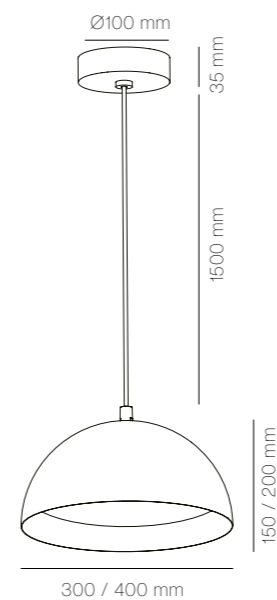

Gráficos / Graphics

SFERE

OVAL